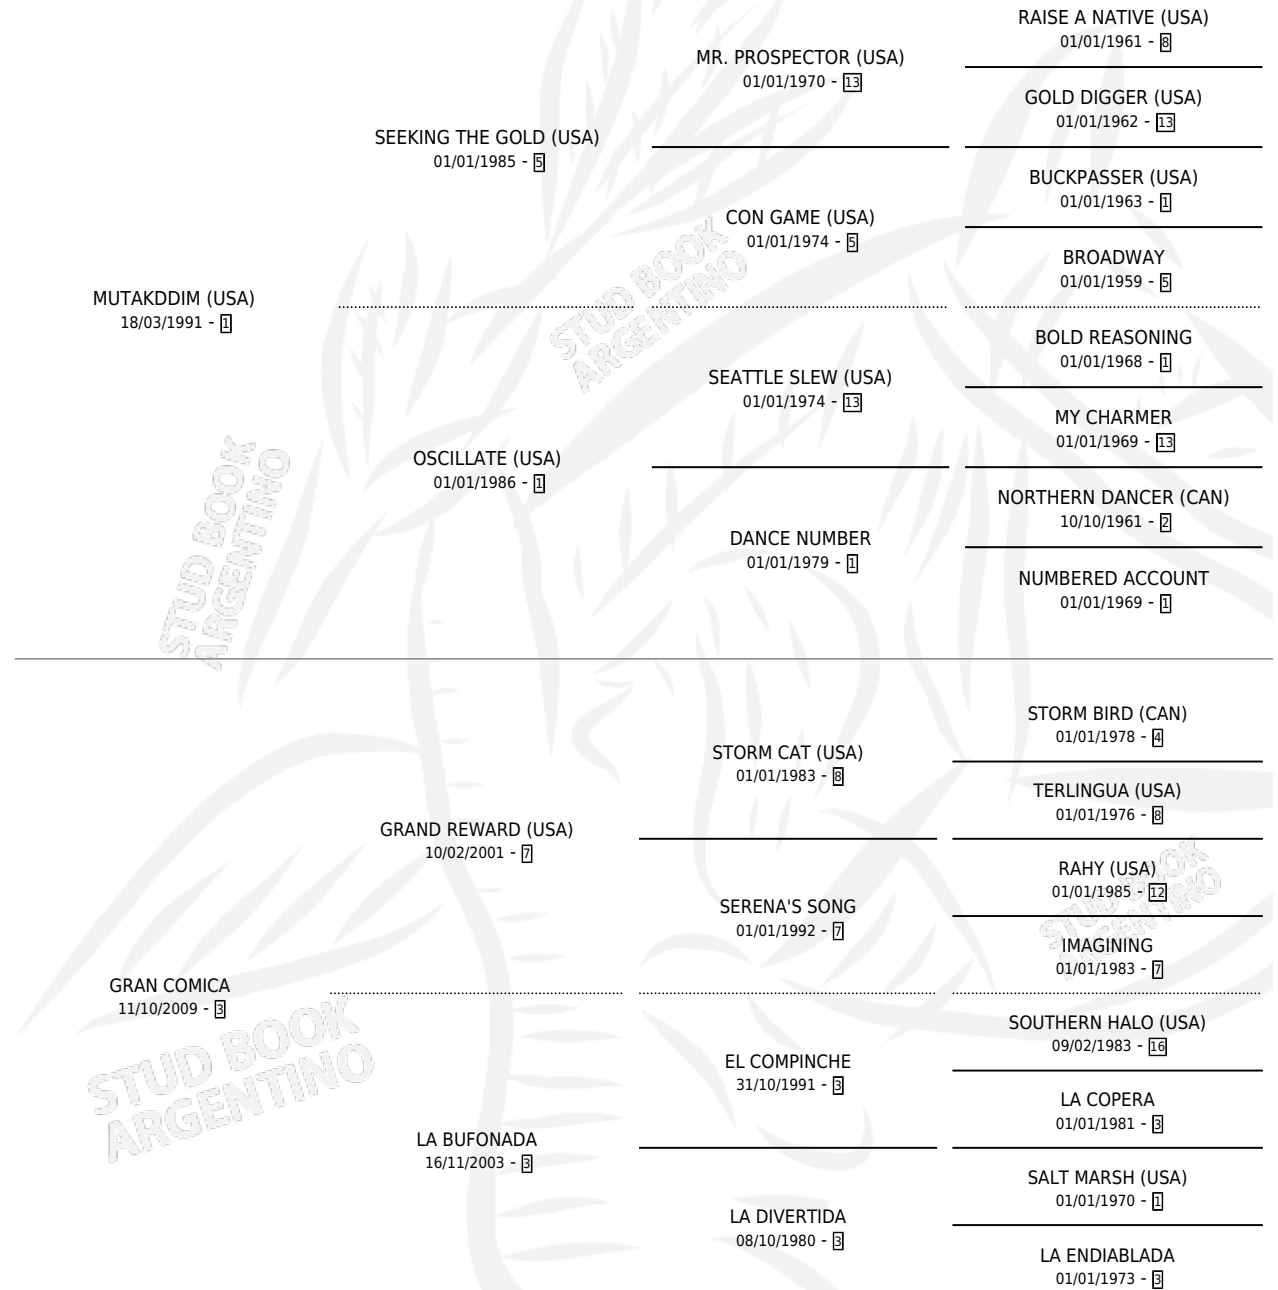

Lugar de nacimiento: Doña Pancha
Criador: Doña Pancha

~

HIJOS

	MACHOS	HEMBRAS
4 NACIERON	1	3
SIN ACTUACIONES		

PEDIGREE

CAMPAÑA

Solo carreras oficiales de Argentina

POR EDAD