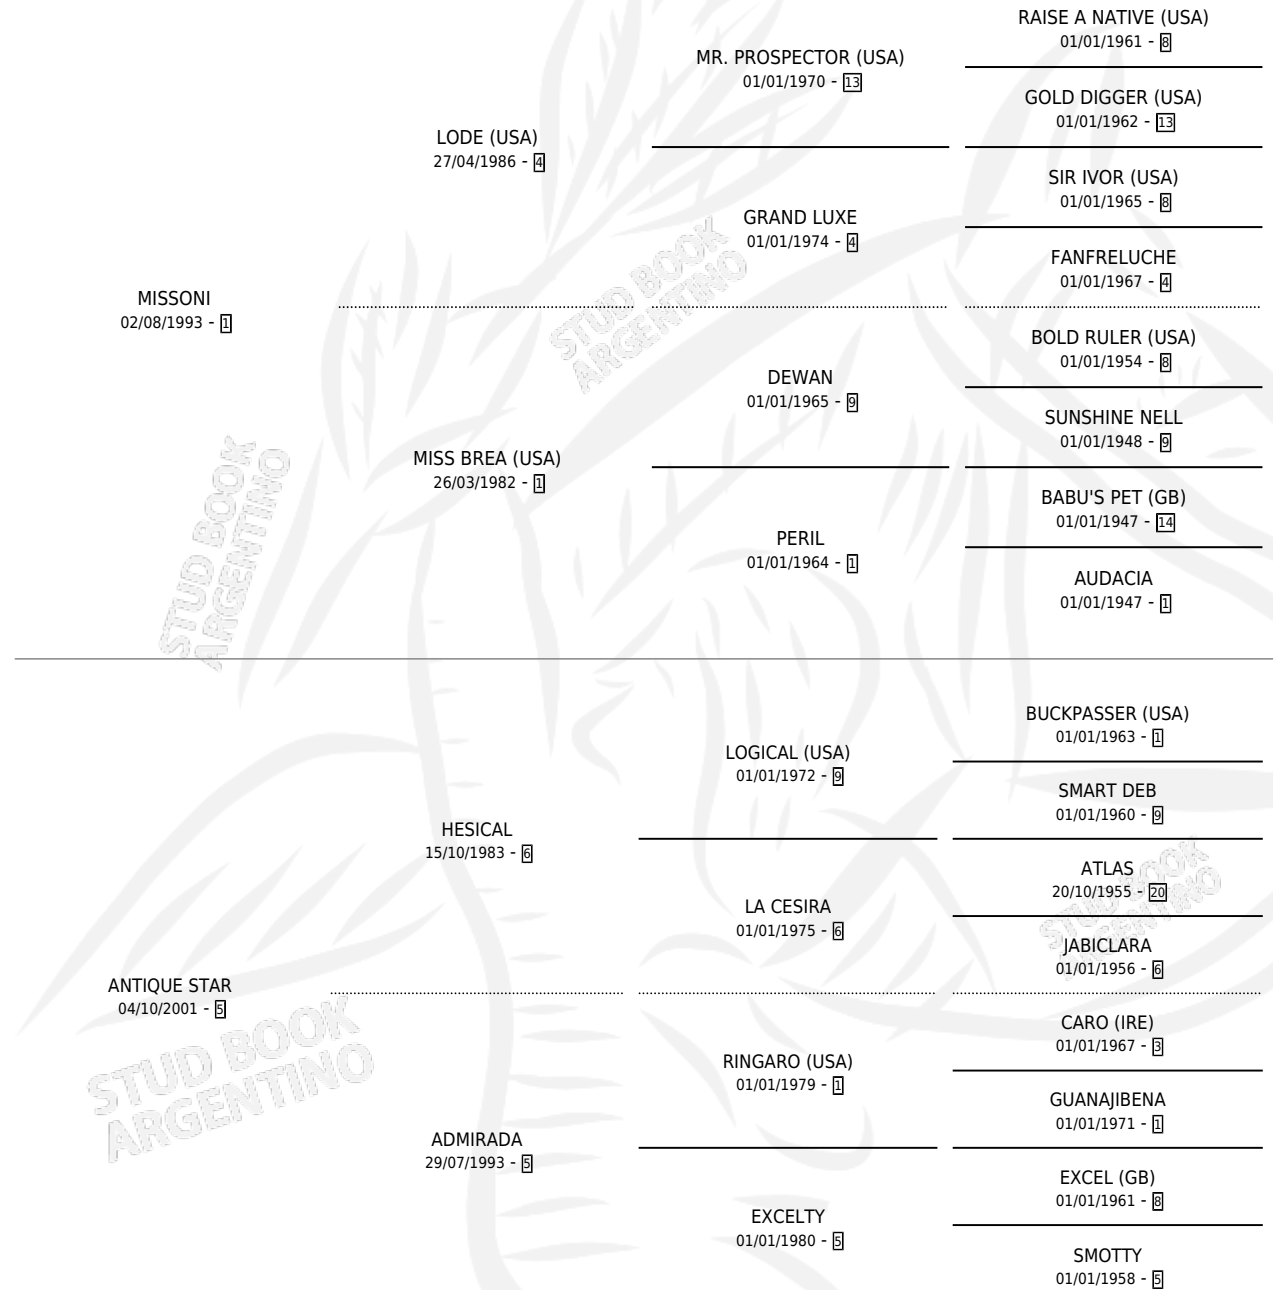

MISS LUPE

por **MISSONI** y **ANTIQUE STAR** por **HESICAL**

Argentina · Hembra · Zaino · SP · 21/10/2014
Familia 5 · Volumen 42

ESTADO

TIPIFICACIÓN SANGUÍNEA	X
TIPIFICACIÓN POR ADN	✓
PASAPORTE	✓
IDENTIFICACIÓN POR MICROCHIP	✓
REPRODUCTOR	X

Lugar de nacimiento: Nico Y Yo

Criador: Nico Y Yo

PEDIGREE

MISS LUPE

Datos oficiales del Stud Book Argentino

Documento generado el 09/05/2026

studbook.org.ar