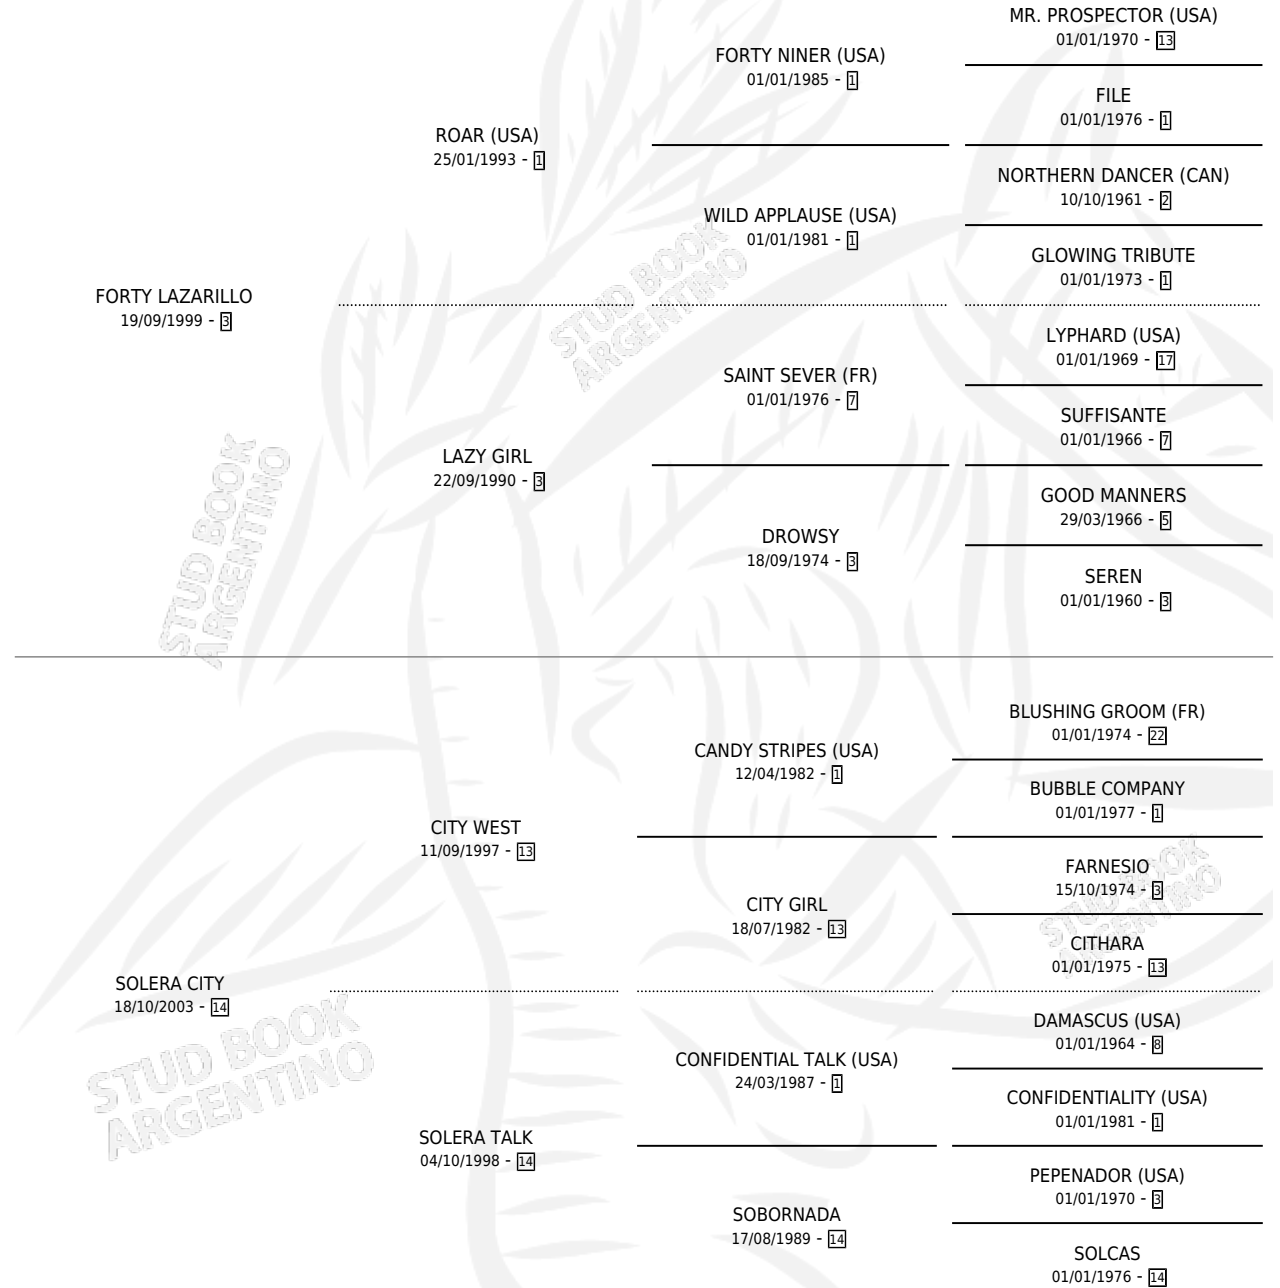

FORTY SOLERA

por FORTY LAZARILLO y SOLERA CITY por CITY WEST

Argentina · Hembra · Alazan · SP · 29/09/2014
Familia 14 · Volumen 42

ESTADO

TIPIFICACIÓN SANGUÍNEA	X
TIPIFICACIÓN POR ADN	✓
PASAPORTE	✓
IDENTIFICACIÓN POR MICROCHIP	✓
REPRODUCTOR	X

Lugar de nacimiento: La Morenita

Criador: La Morenita

PEDIGREE