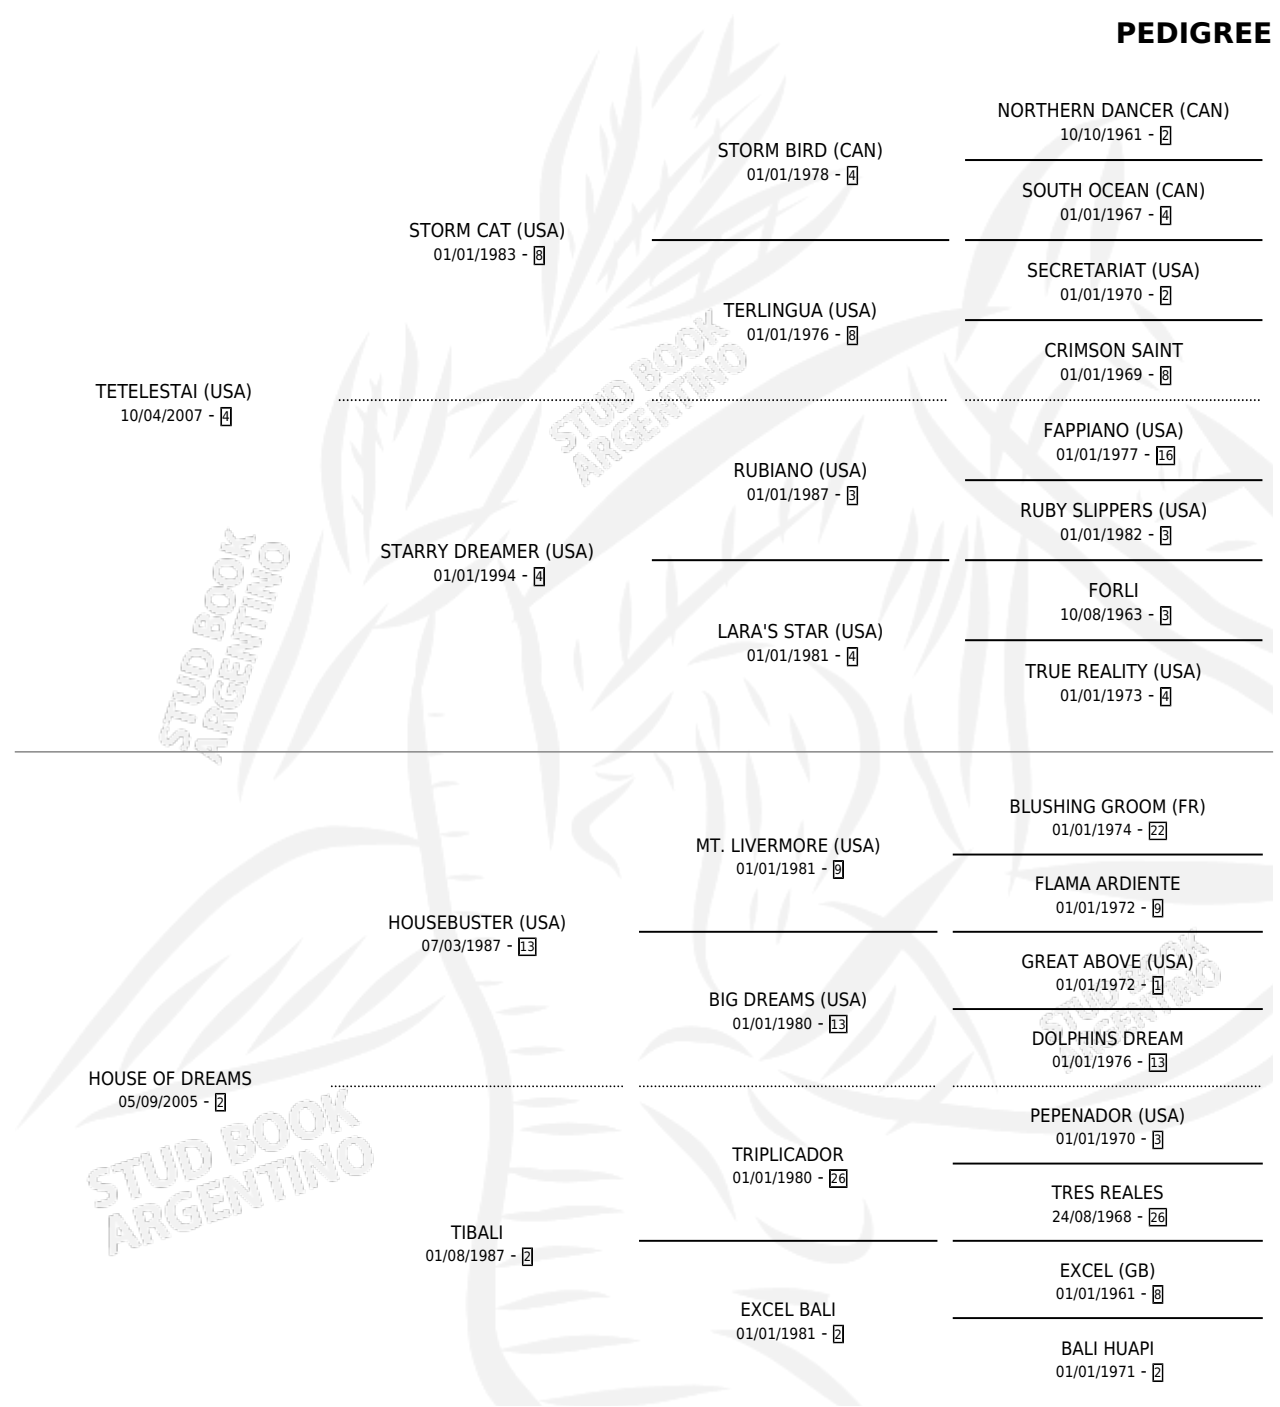

EL ROMPEPIEDRAS

por TETELESTAI (USA) y HOUSE OF DREAMS por
HOUSEBUSTER (USA)

Argentina · Macho · Zaino · SP · 30/10/2014
Familia 2-h · Volumen 42

ESTADO

TIPIFICACIÓN SANGUÍNEA	X
TIPIFICACIÓN POR ADN	✓
PASAPORTE	✓
IDENTIFICACIÓN POR MICROCHIP	✓
REPRODUCTOR	X

Lugar de nacimiento: Campo particular
Criador: Gulizia Erran Ignacio Miguel

PEDIGREE

CAMPAÑA

Solo carreras oficiales de Argentina

POR EDAD

EDAD	CC	1°	2°	3°	4°	5°	NP	CLC	CLG	CLCG1	CLGG1	IMPORTE	GANANCIA / CC
3 AÑOS	4	1	0	0	0	1	2	0	0	0	0	\$135,250	\$33,813
TOTALES	4	1	0	0	0	1	2	0	0	0	0	\$135,250	\$33,813
%		25.0%	0.0%	0.0%	0.0%	25.0%	50.0%	0.0%	0.0%	0.0%	0.0%		