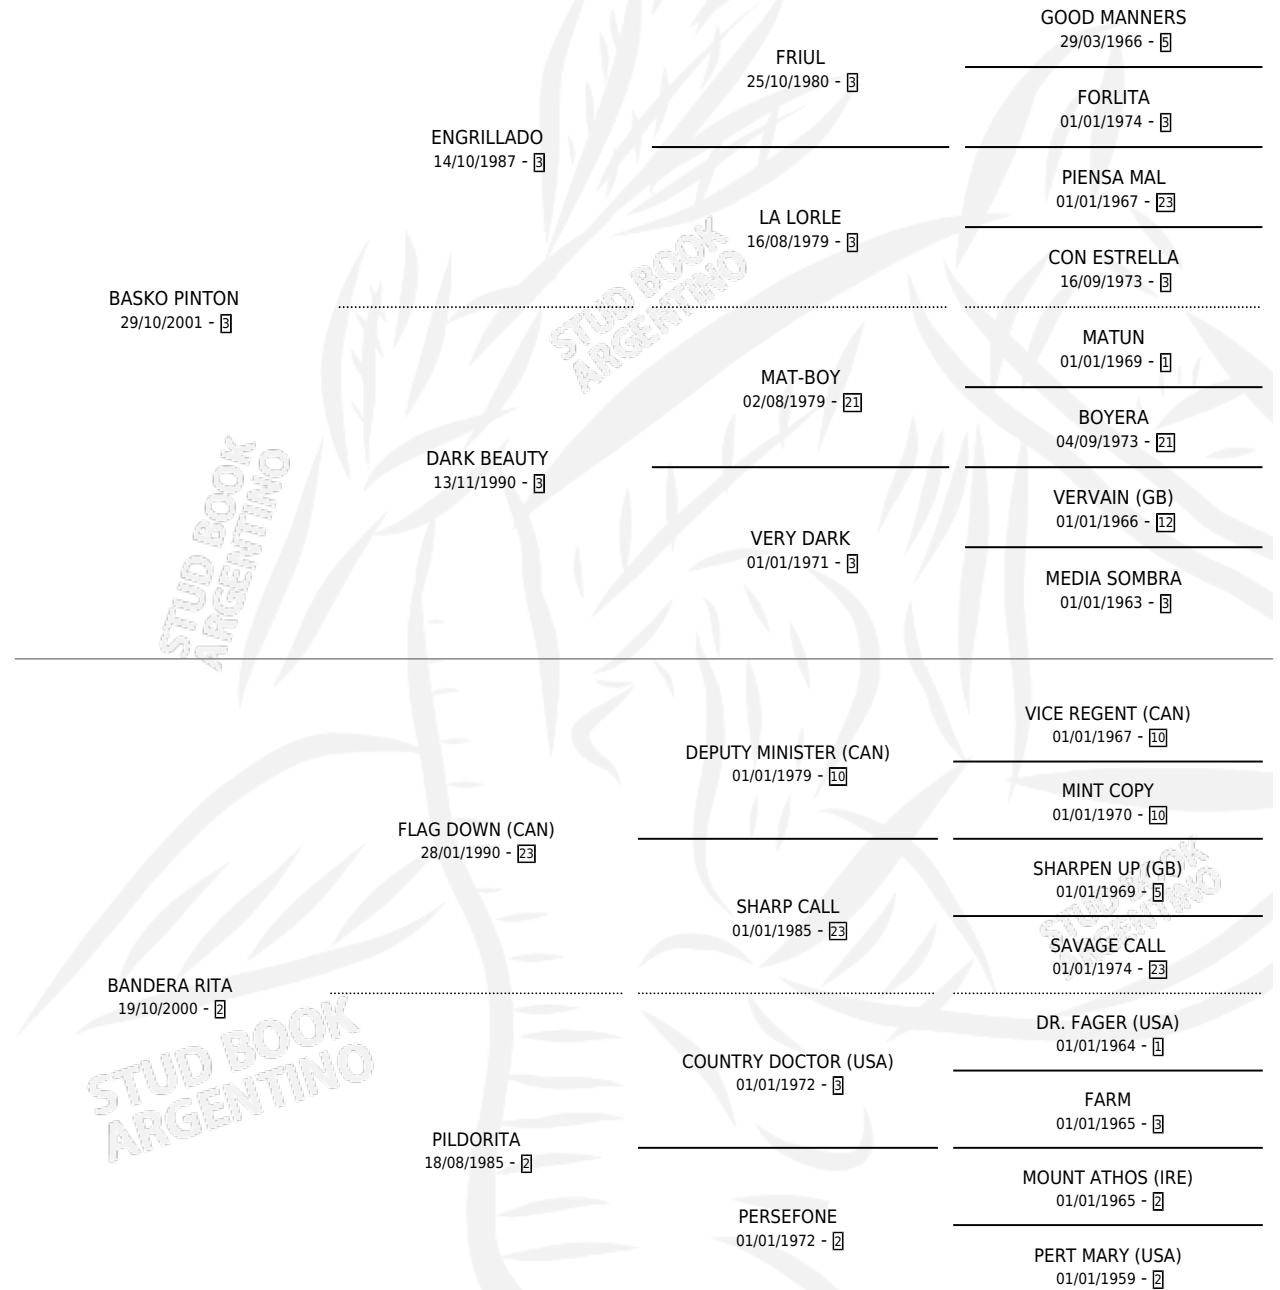

BOON

por **BASKO PINTON** y **BANDERA RITA** por **FLAG DOWN**
(CAN)

Argentina · Macho · Alazan · SP · 23/09/2014
Familia 2-f · Volumen 42

ESTADO

TIPIFICACIÓN SANGUÍNEA	X
TIPIFICACIÓN POR ADN	✓
PASAPORTE	✓
IDENTIFICACIÓN POR MICROCHIP	✓
REPRODUCTOR	X

Lugar de nacimiento: Los Criadores
Criador: Los Criadores

PEDIGREE

BOON

Datos oficiales del Stud Book Argentino

Documento generado el 06/05/2026

studbook.org.ar