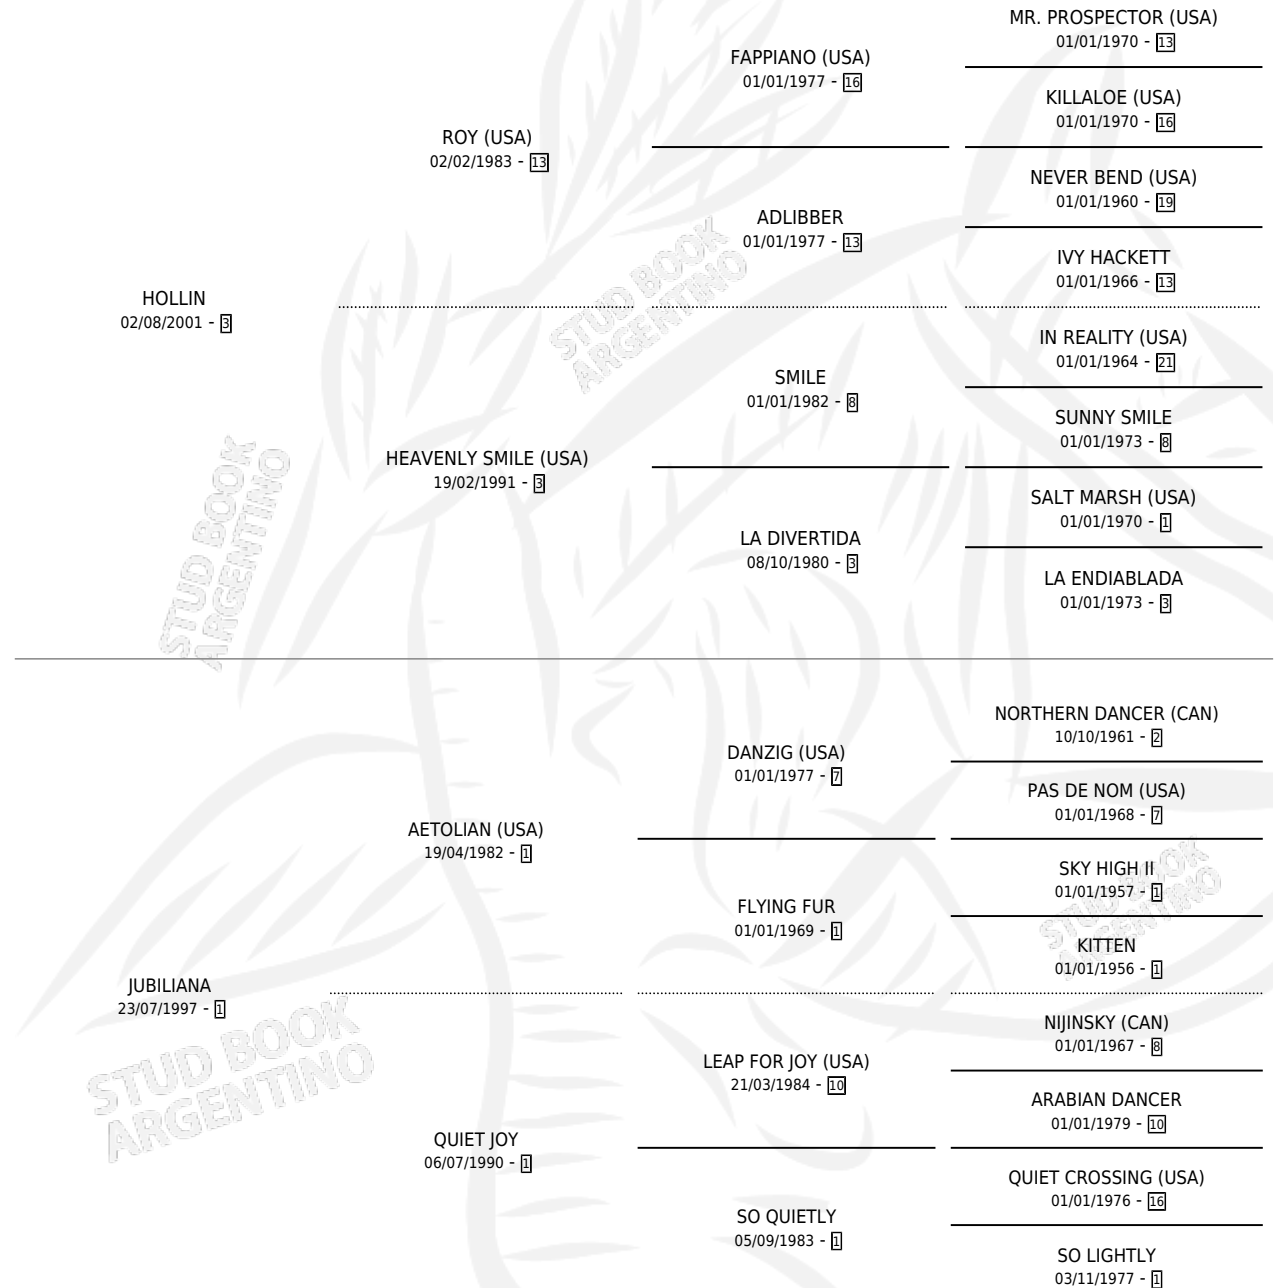

LA VENADENSE

por HOLLIN y JUBILIANA por AETOLIAN (USA)

Argentina · Hembra · Tordillo · SP · 29/09/2014
Familia 1-o · Volumen 42

ESTADO

TIPIFICACIÓN SANGUÍNEA	X
TIPIFICACIÓN POR ADN	X
PASAPORTE	X
IDENTIFICACIÓN POR MICROCHIP	X
REPRODUCTOR	X

Lugar de nacimiento: Campo particular

Criador: Sin dato

PEDIGREE

LA VENADENSE

Datos oficiales del Stud Book Argentino

Documento generado el 07/05/2026

studbook.org.ar