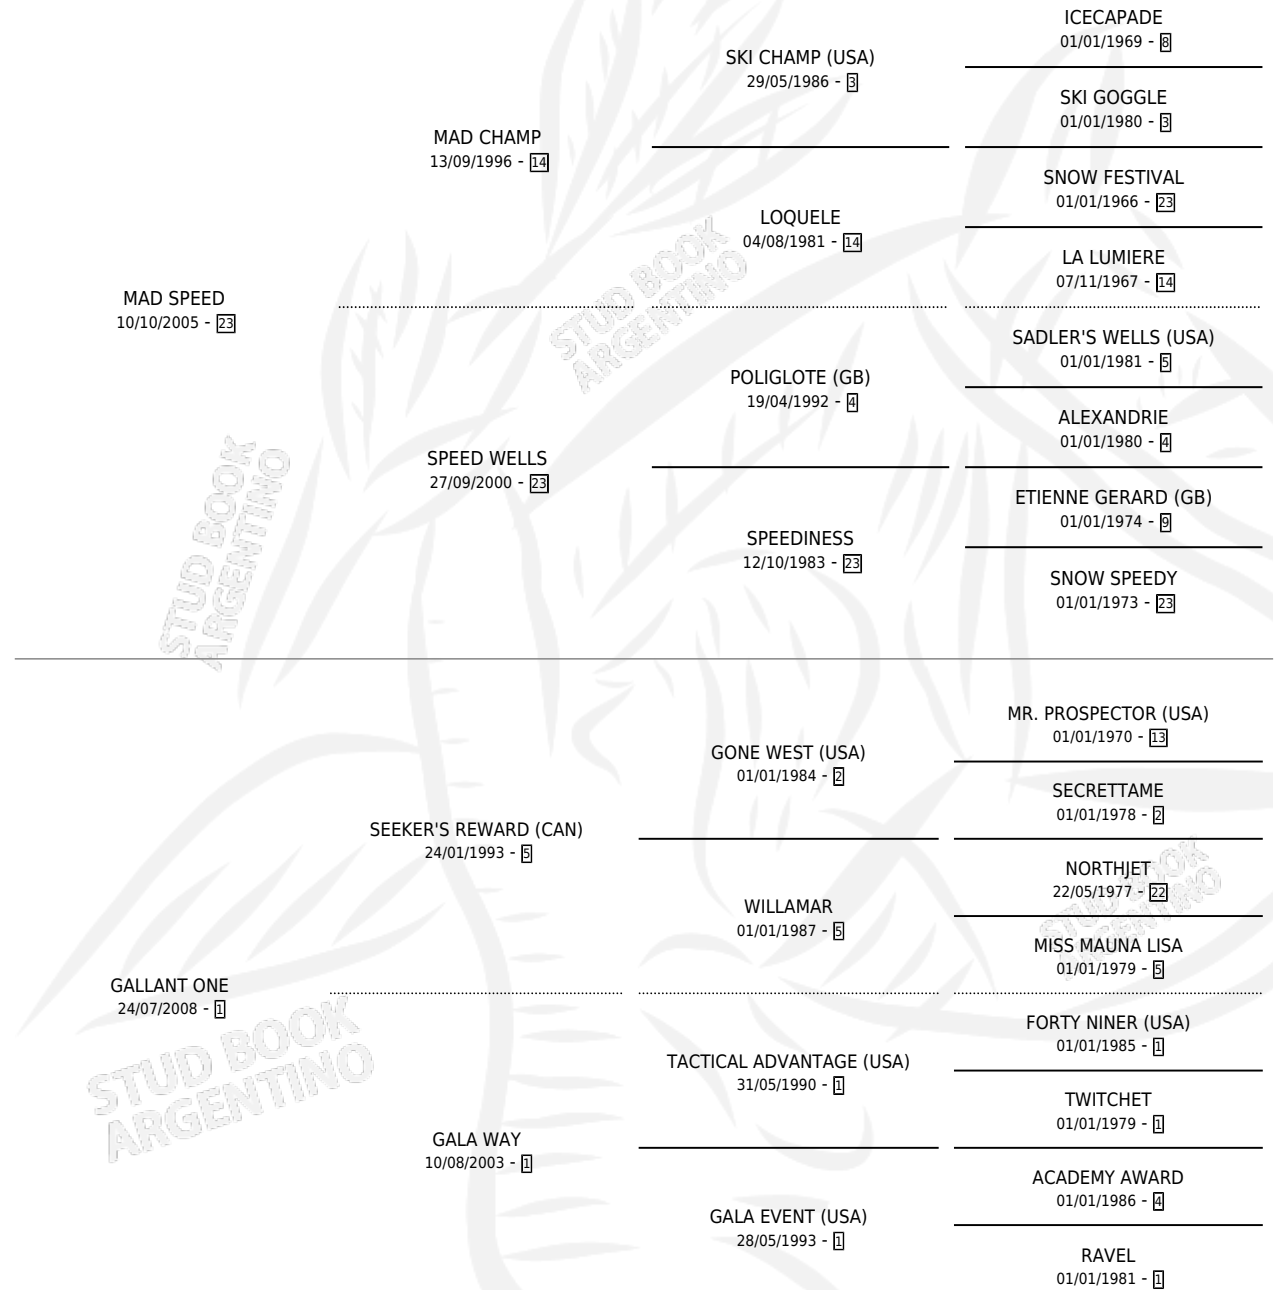

MAD GALA

por MAD SPEED y GALLANT ONE por SEEKER'S REWARD (CAN)

Argentina · Hembra · Tordillo · SP · 11/10/2014
Familia 1-n · Volumen 42

ESTADO

TIPIFICACIÓN SANGUÍNEA	X
TIPIFICACIÓN POR ADN	✓
PASAPORTE	✓
IDENTIFICACIÓN POR MICROCHIP	✓
REPRODUCTOR	X

Lugar de nacimiento: Don Teo

Criador: Raffo Lorenzo Jorge y Schmidberg Daniel Bernardo

PEDIGREE

CAMPAÑA

Solo carreras oficiales de Argentina

POR EDAD

EDAD	CC	1°	2°	3°	4°	5°	NP	CLC	CLG	CLCG1	CLGG1	IMPORTE	GANANCIA / CC
5 AÑOS	2	0	0	1	0	0	1	0	0	0	0	\$17,600	\$8,800
6 AÑOS	10	0	0	0	0	2	8	0	0	0	0	\$35,500	\$3,550
TOTALES	12	0	0	1	0	2	9	0	0	0	0	\$53,100	\$4,425
%		0.0%	0.0%	8.3%	0.0%	16.7%	75.0%	0.0%	0.0%	0.0%	0.0%		