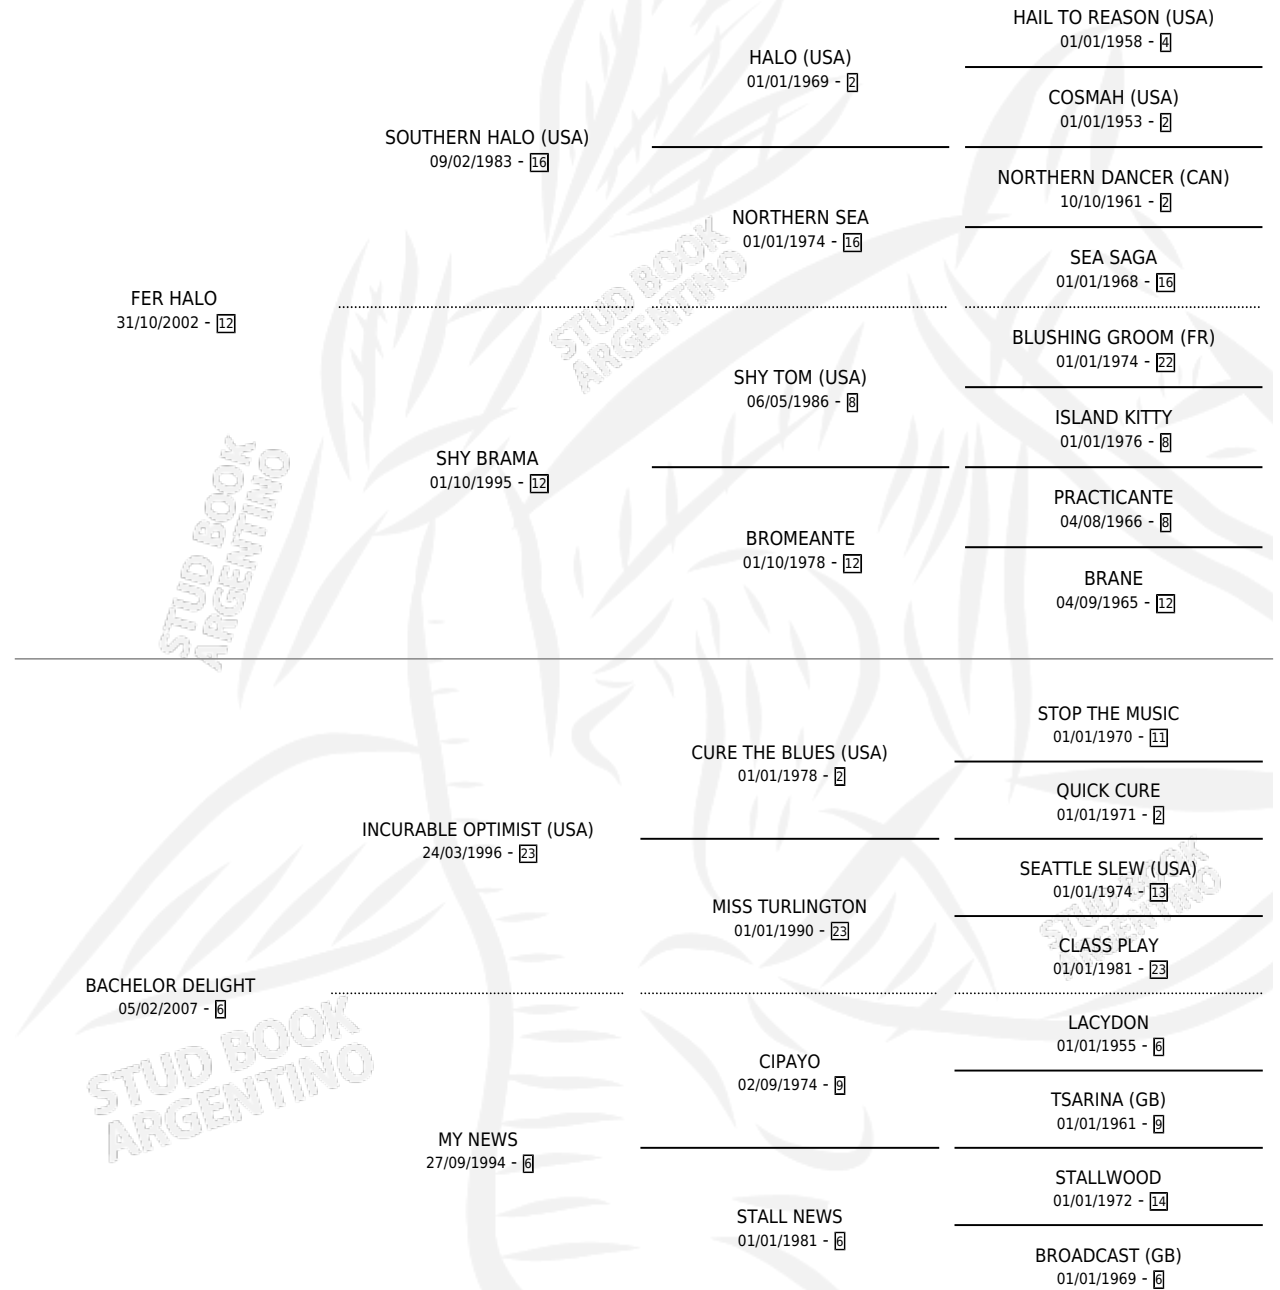

BACHELOR HALO

por FER HALO y BACHELOR DELIGHT por INCURABLE OPTIMIST (USA)

Argentina · Hembra · Alazan · SP · 08/10/2014
Familia 6-e · Volumen 42

ESTADO

TIPIFICACIÓN SANGUÍNEA	X
TIPIFICACIÓN POR ADN	✓
PASAPORTE	✓
IDENTIFICACIÓN POR MICROCHIP	✓
REPRODUCTOR	X

Lugar de nacimiento: Don Osvaldo

Criador: Don Osvaldo

PEDIGREE