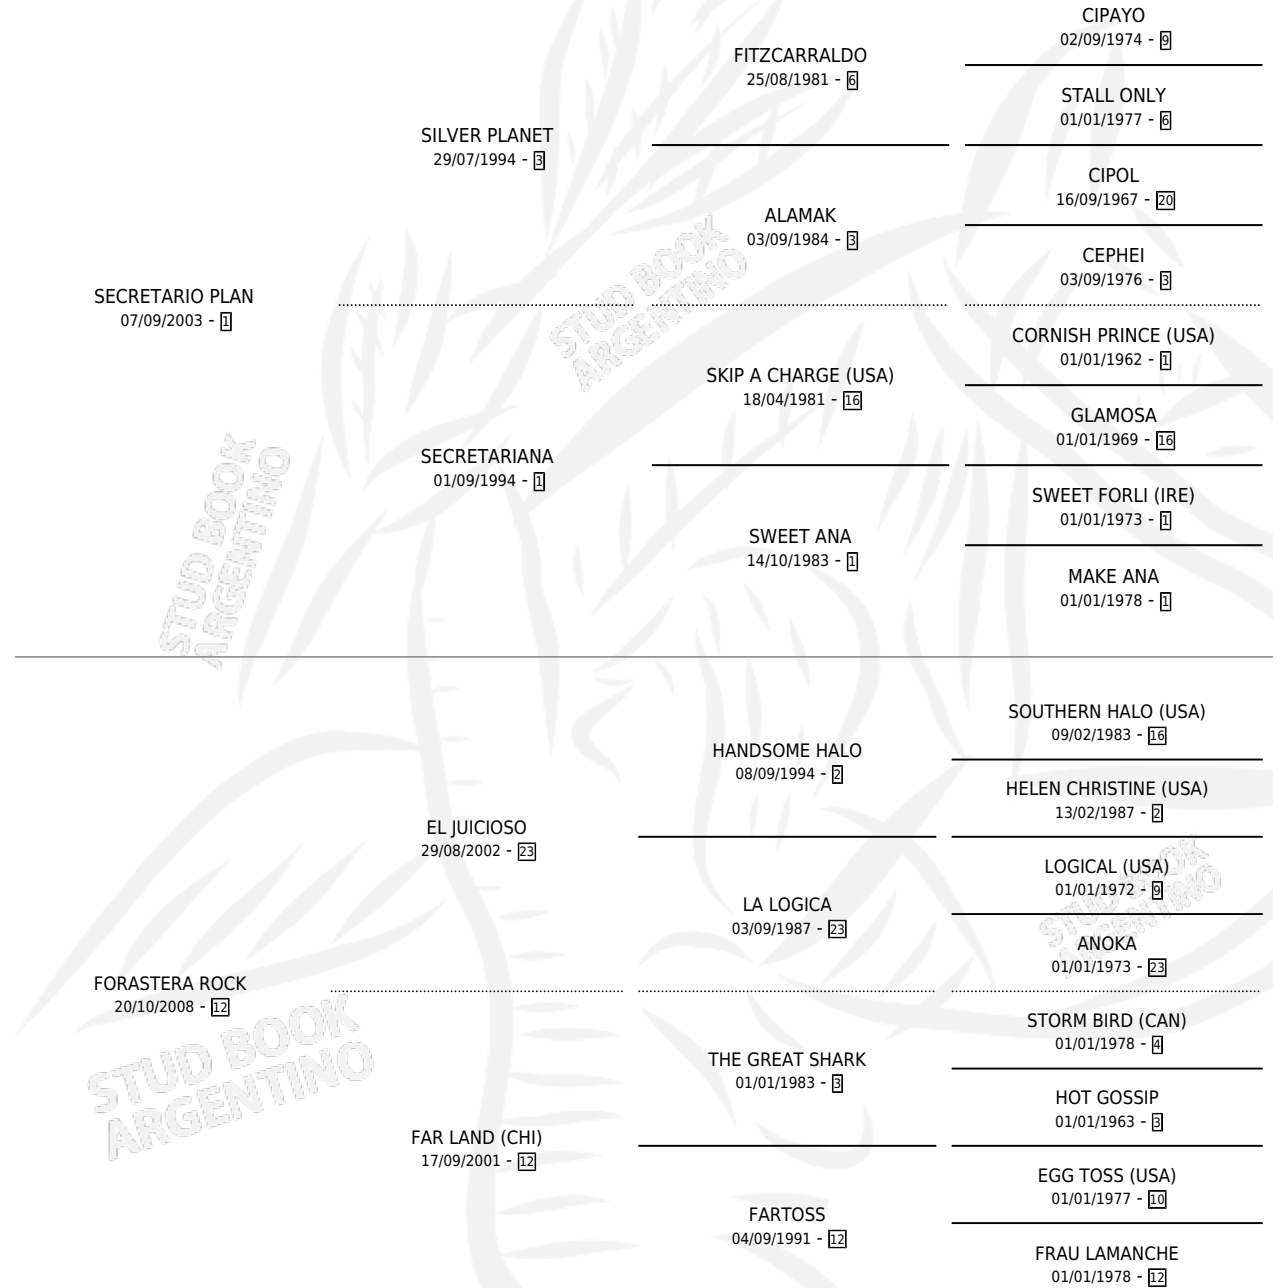

FORASTERA STAR

por SECRETARIO PLAN y FORASTERA ROCK por EL JUICIOSO

Argentina · Hembra · Tordillo · SP · 28/10/2014
Familia 12-d · Volumen 42

ESTADO

TIPIFICACIÓN SANGUÍNEA	X
TIPIFICACIÓN POR ADN	✓
PASAPORTE	✓
IDENTIFICACIÓN POR MICROCHIP	✓
REPRODUCTOR	✓

Lugar de nacimiento: Capricornio
Criador: Capricornio

~

HIJOS

	MACHOS	HEMBRAS
2 NACIERON	1	1
SIN ACTUACIONES		

PEDIGREE

CAMPAÑA

Solo carreras oficiales de Argentina

POR EDAD