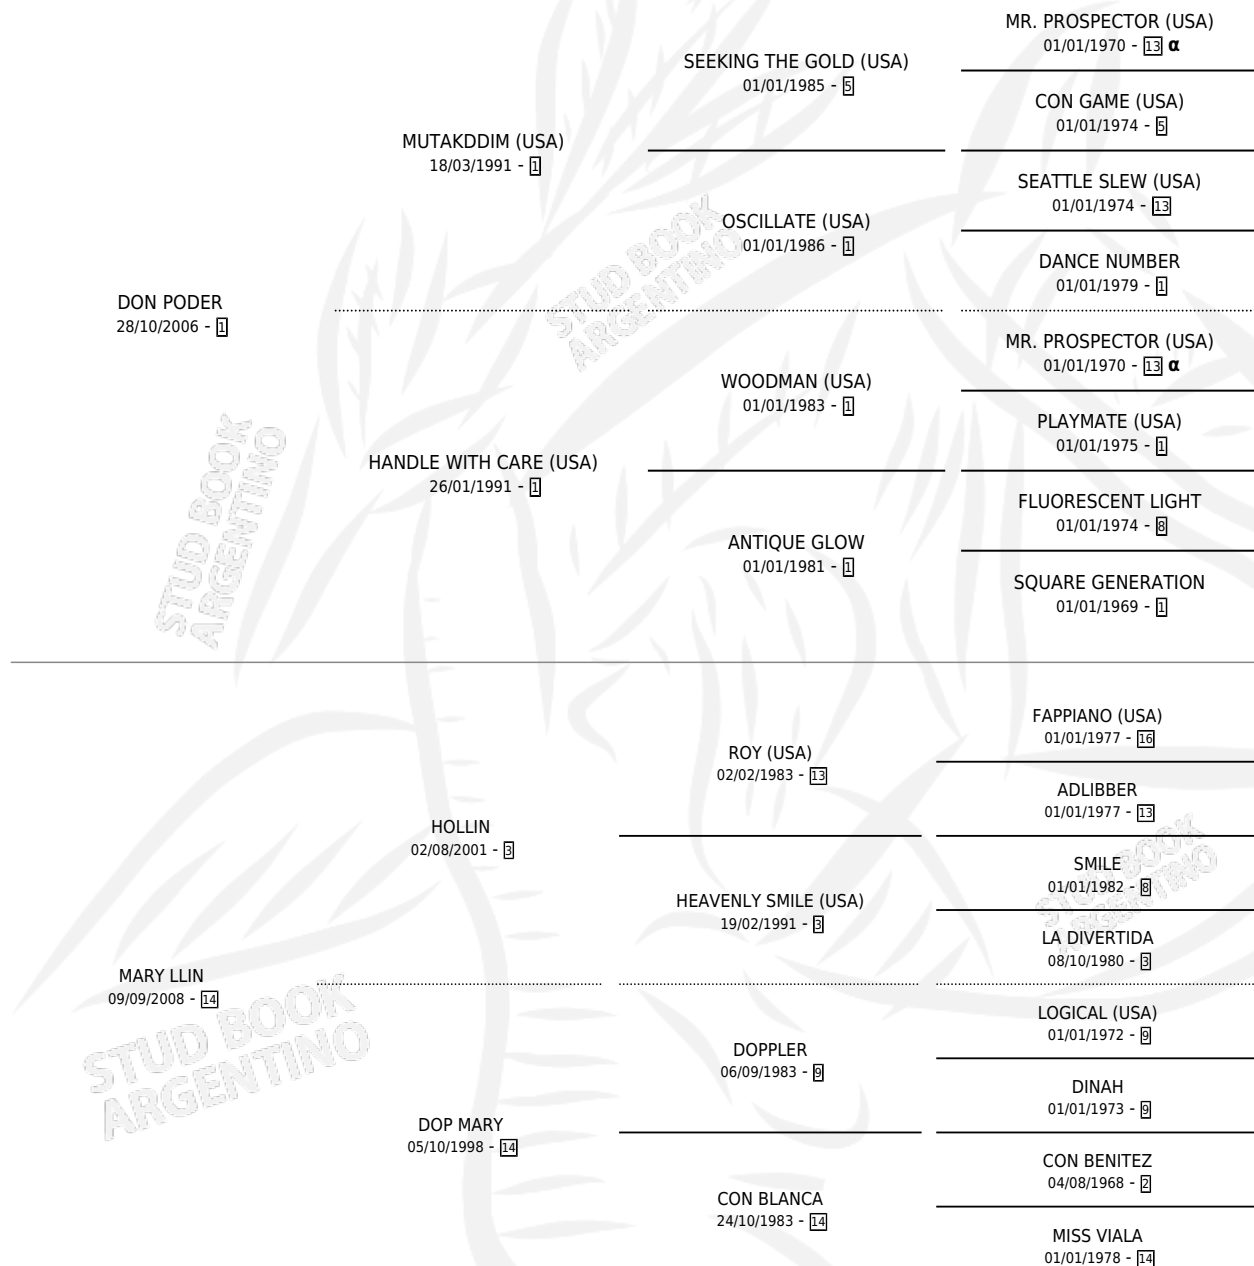

DON LAMPIAO

por DON PODER y MARY LLIN por HOLLIN

Argentina · Macho · Alazan · SP · 12/10/2014
Familia 14 · Volumen 42

ESTADO

TIPIFICACIÓN SANGUÍNEA	X
TIPIFICACIÓN POR ADN	X
PASAPORTE	X
IDENTIFICACIÓN POR MICROCHIP	X
REPRODUCTOR	X

Lugar de nacimiento: Don Piola
Criador: Vallejos Sixto Abel

PEDIGREE

INBREEDING : α

DON LAMPIAO

Datos oficiales del Stud Book Argentino

Documento generado el 12/06/2026

studbook.org.ar