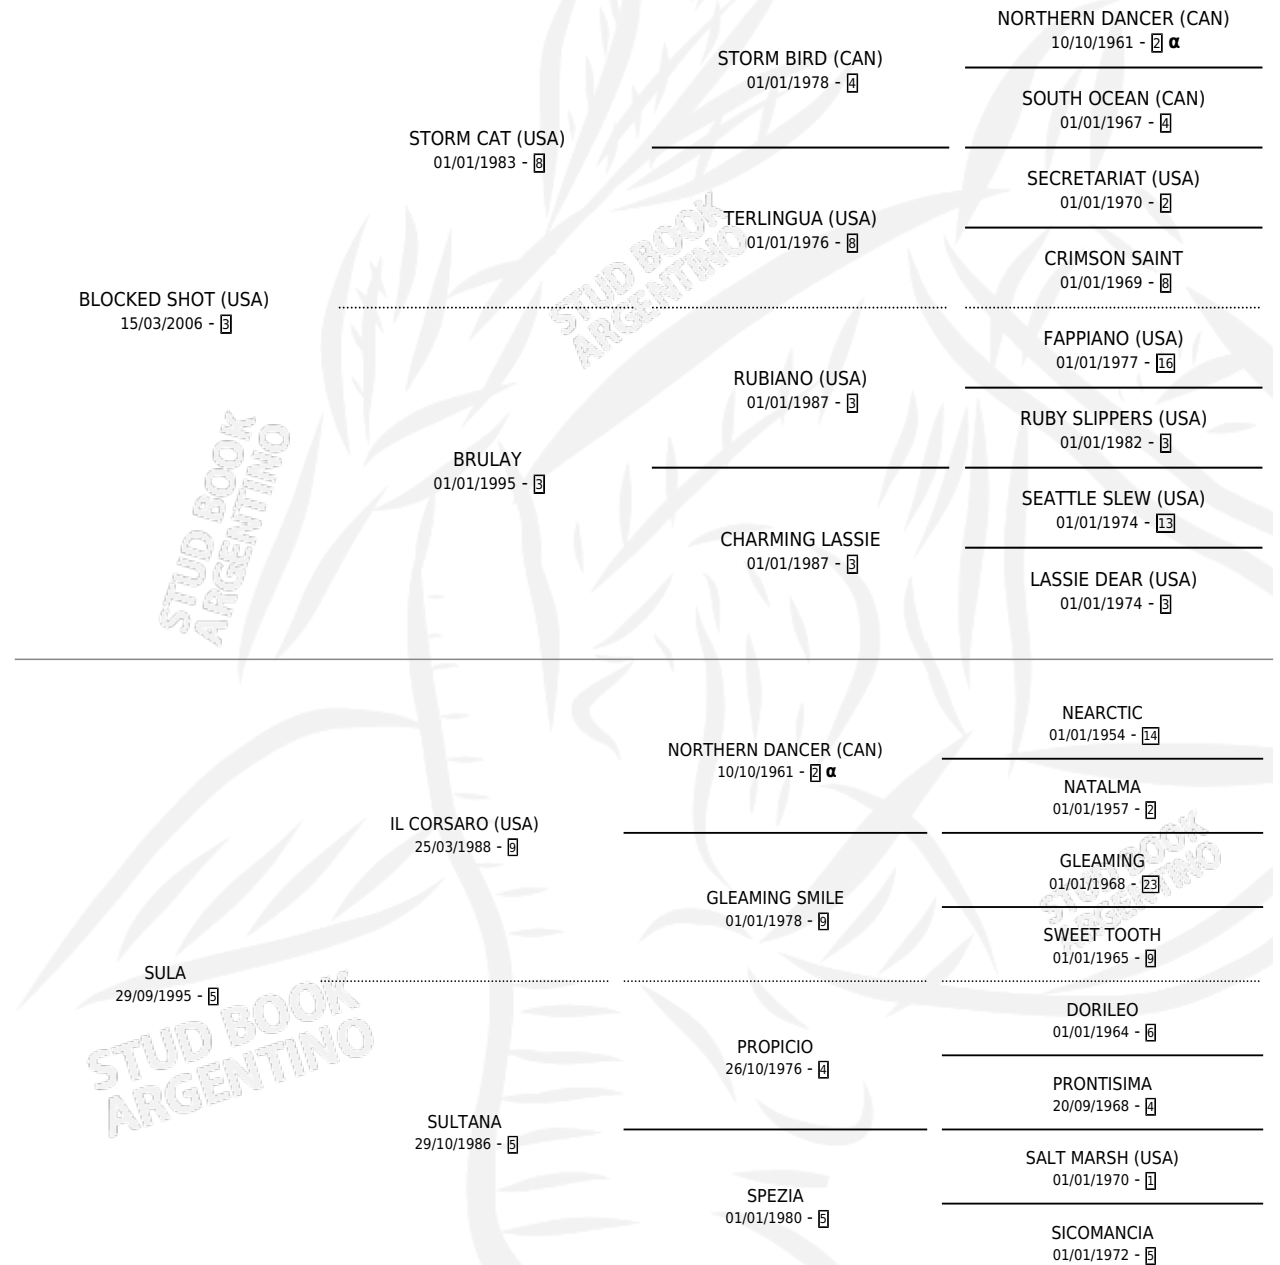

NEGRO FALAZ

por **BLOCKED SHOT (USA)** y **SULA** por **IL CORSARO (USA)**

Argentina · Macho · Zaino · SP · 30/09/2014
Familia 5-c · Volumen 42

ESTADO

TIPIFICACIÓN SANGUÍNEA	X
TIPIFICACIÓN POR ADN	✓
PASAPORTE	✓
IDENTIFICACIÓN POR MICROCHIP	✓
REPRODUCTOR	X

Lugar de nacimiento: Campo particular
Criador: Canal Daniel Osvaldo

PEDIGREE

INBREEDING : α

CAMPAÑA

Solo carreras oficiales de Argentina

POR EDAD

EDAD	CC	1°	2°	3°	4°	5°	NP	CLC	CLG	CLCG1	CLGG1	IMPORTE	GANANCIA / CC
2 AÑOS	2	0	0	0	0	0	2	0	0	0	0	\$0	\$0
3 AÑOS	3	0	0	1	0	0	2	0	0	0	0	\$34,144	\$11,381
4 AÑOS	4	0	0	0	0	0	4	0	0	0	0	\$3,800	\$950
TOTALES	9	0	0	1	0	0	8	0	0	0	0	\$37,944	\$4,216
%		0.0%	0.0%	11.1%	0.0%	0.0%	88.9%	0.0%	0.0%	0.0%	0.0%		

Placés en La Plata en 9 carreras disputadas.

POR DISTANCIA

HIPODROMO	CC	1°	2°	3°	4°	5°	NP	CLC	CLG	CLCG1	CLGG1	IMPORTE
SAN ISIDRO	2	0	0	0	0	0	2	0	0	0	0	\$0
1100 MTS	1	0	0	0	0	0	1	0	0	0	0	\$0
1200 MTS	1	0	0	0	0	0	1	0	0	0	0	\$0
LA PLATA	6	0	0	1	0	0	5	0	0	0	0	\$37,944
1200 MTS	3	0	0	0	0	0	3	0	0	0	0	\$3,800
1000 MTS	3	0	0	1	0	0	2	0	0	0	0	\$34,144
PALERMO	1	0	0	0	0	0	1	0	0	0	0	\$0
1200 MTS	1	0	0	0	0	0	1	0	0	0	0	\$0