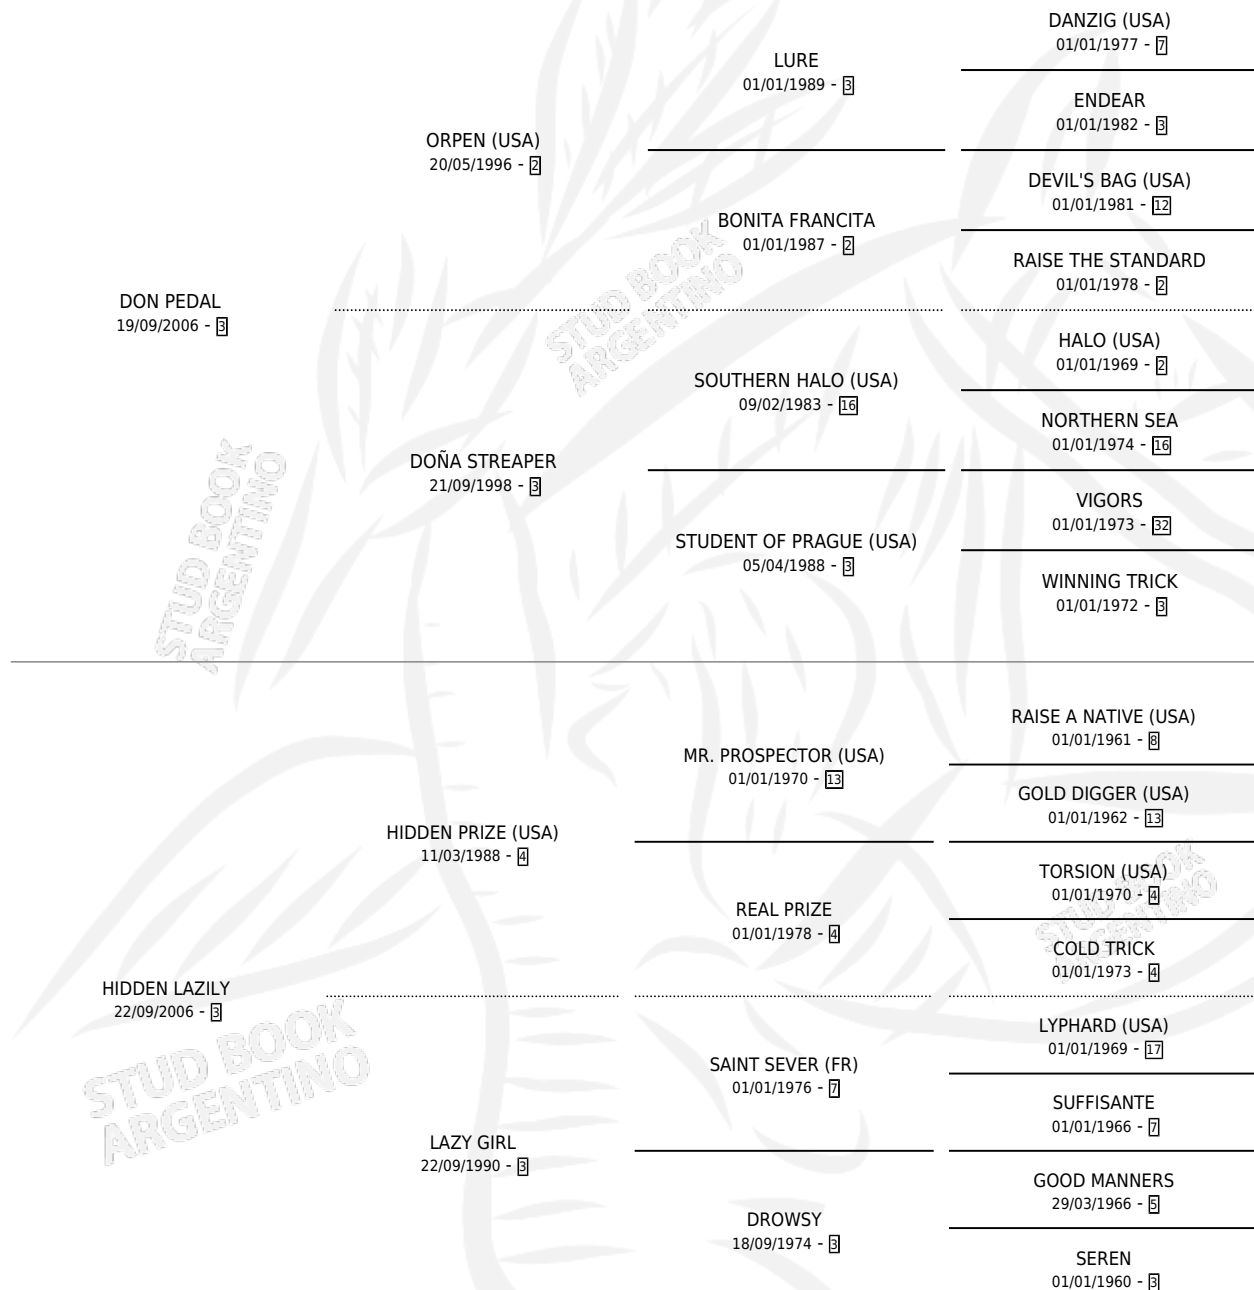

DOÑA TESORA

por DON PEDAL y HIDDEN LAZILY por HIDDEN PRIZE (USA)

Argentina · Hembra · Alazan · SP · 27/09/2014
Familia 3-b · Volumen 42

ESTADO

TIPIFICACIÓN SANGUÍNEA	X
TIPIFICACIÓN POR ADN	✓
PASAPORTE	X
IDENTIFICACIÓN POR MICROCHIP	✓
REPRODUCTOR	X

Lugar de nacimiento: Campo particular
Criador: Haras Santa Victoria S.A.

PEDIGREE

DOÑA TESORA

Datos oficiales del Stud Book Argentino

Documento generado el 04/05/2026

studbook.org.ar