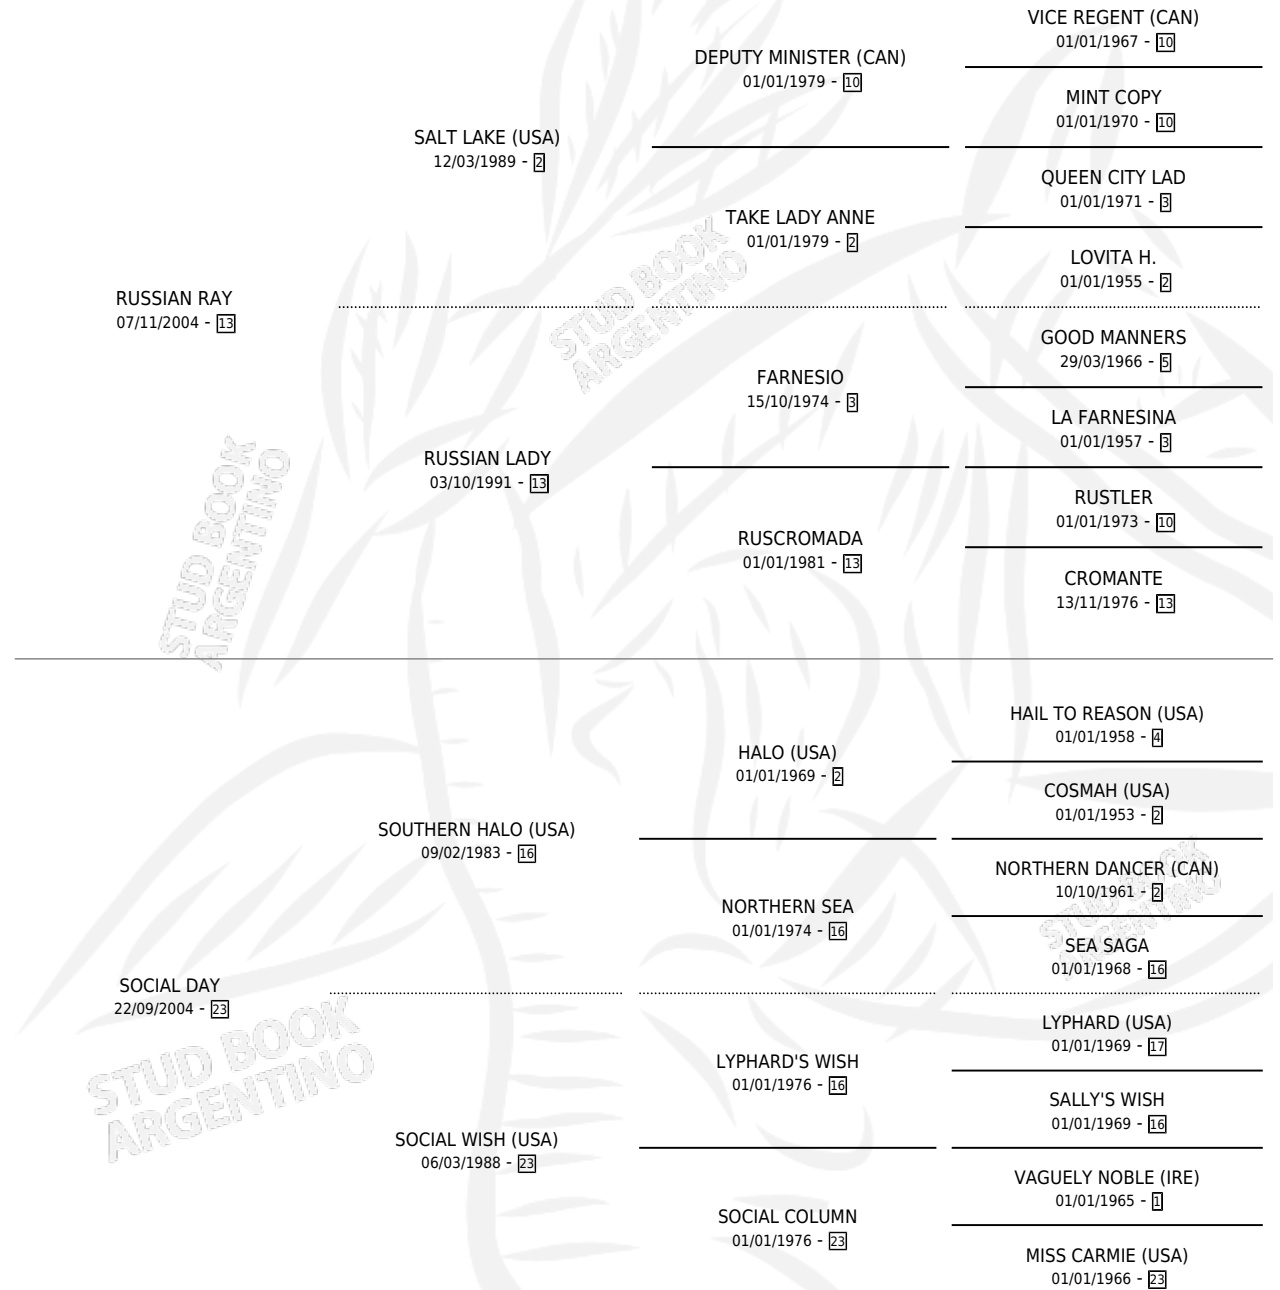

MORNING RAY

por **RUSSIAN RAY** y **SOCIAL DAY** por **SOUTHERN HALO (USA)**

Argentina · Macho · Zaino · SP · 11/09/2014
Familia 23-b · Volumen 42

ESTADO

TIPIFICACIÓN SANGUÍNEA	X
TIPIFICACIÓN POR ADN	X
PASAPORTE	X
IDENTIFICACIÓN POR MICROCHIP	X
REPRODUCTOR	X

Lugar de nacimiento: Ombu Viejo

Criador: Ombu Viejo

PEDIGREE

MORNING RAY

Datos oficiales del Stud Book Argentino

Documento generado el 12/05/2026

studbook.org.ar