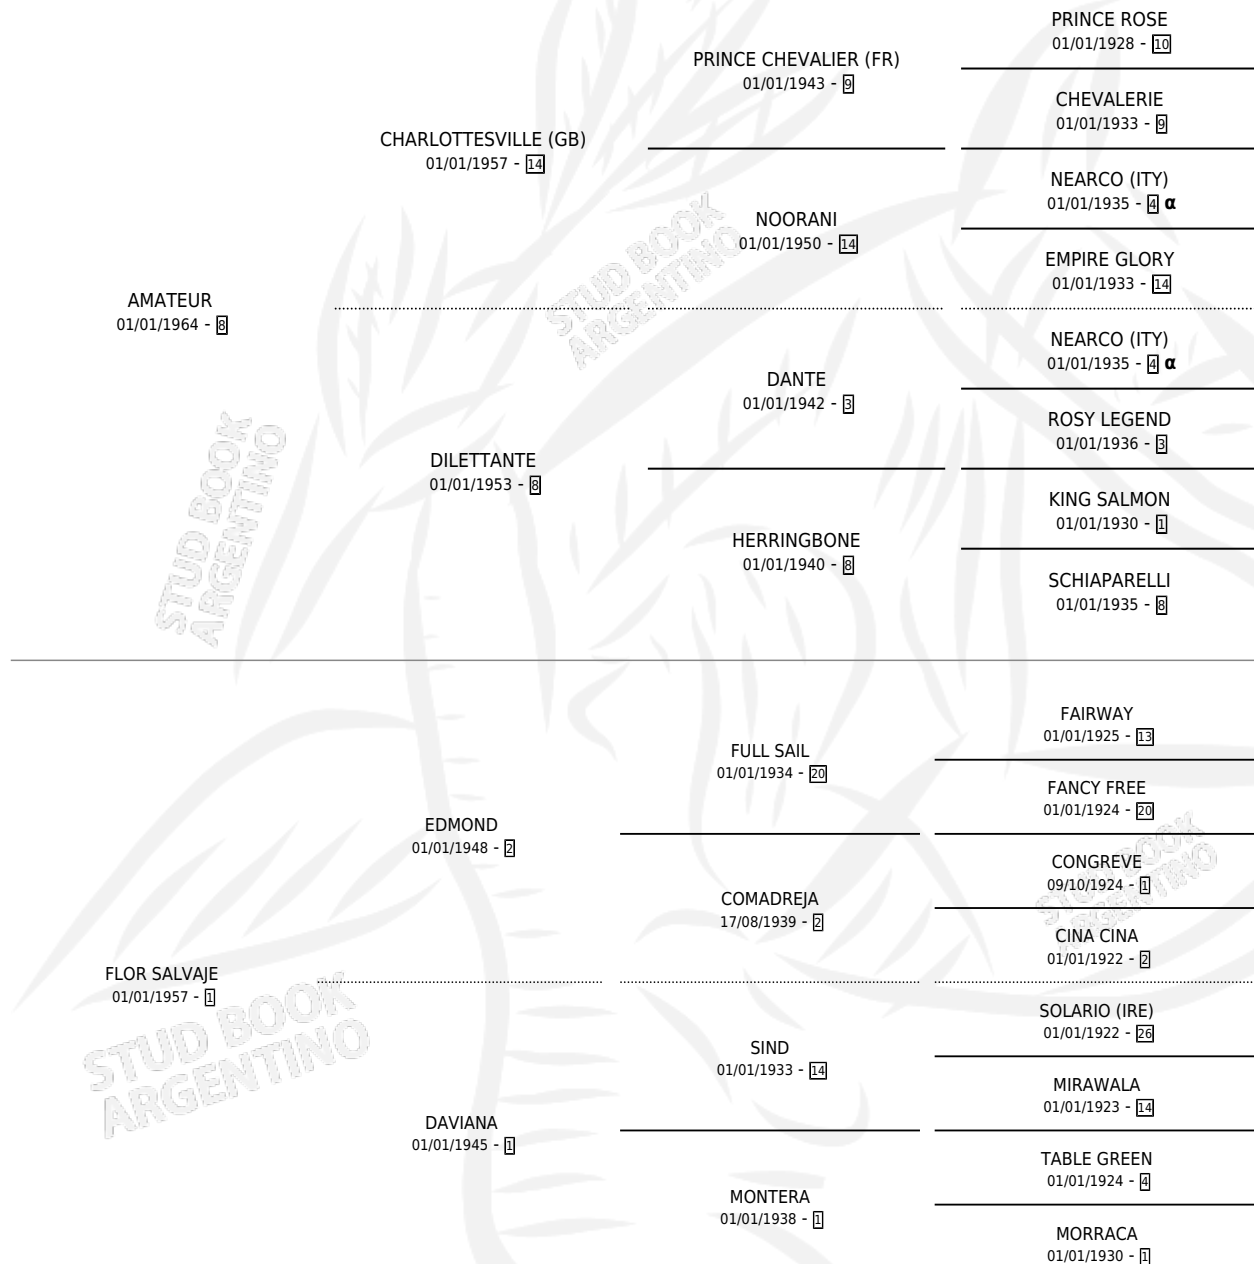

FLOREIRA

por **AMATEUR** y **FLOR SALVAJE** por **EDMOND**

Argentina · Hembra · Alazan · SP · 01/01/1976
Familia 1-j · Volumen 29

ESTADO

TIPIFICACIÓN SANGUÍNEA	X
TIPIFICACIÓN POR ADN	X
PASAPORTE	X
IDENTIFICACIÓN POR MICROCHIP	X
REPRODUCTOR	✓

Lugar de nacimiento: Campo particular

Criador: Sin dato

~

HIJOS

	MACHOS	HEMBRAS
7 NACIERON	3	4
5 CORRIERON	1	4
1 GANARON	0	1
0 GANADORES CL	0 GANADORES GR	0 GANADORES G1

PEDIGREE

INBREEDING : α

**S**cumentos 7 / Efectividad **58.33%**

PADRILLO	PRODUCTO	CRIADOR	1ER SERVICIO	ÚLTIMO SERVICIO
JUEZ	∅		14/11/1995	16/11/1995
FLORERA				
POTOMAC	CONSIGNATARIO (M Z, 06/11/1994)	SIN DATO	30/10/1993	13/11/1993
POTOMAC	POTORA (H ZD, 19/10/1993)	SIN DATO	06/11/1992	06/11/1992
STALLWOOD	STALL SOFIA (H A, 26/09/1992)	SIN DATO	06/10/1991	06/10/1991
STALLWOOD	∅		11/10/1990	13/10/1990
HILTON VIP	∅		30/10/1989	02/11/1989
HILTON VIP	∅		22/11/1988	25/11/1988
STALLWOOD	FLORWOOD (H Z, 23/10/1988)	SIN DATO	12/11/1987	12/11/1987
STALLWOOD	STALL FLOR (H ZC, 15/10/1987) •MURIÓ EL 06/04/1998•	SIN DATO	12/11/1986	12/11/1986
STALLWOOD	JOTA JOTA (M Z, 20/09/1986) •MURIÓ EL 09/06/2008•	SIN DATO	07/10/1985	09/10/1985
ROYAL DANCER (USA)	ROYAL FLOR (M Z, 27/09/1985) •MURIÓ EL 30/11/1985•	SIN DATO		
SIR GREGOR (USA)	∅			