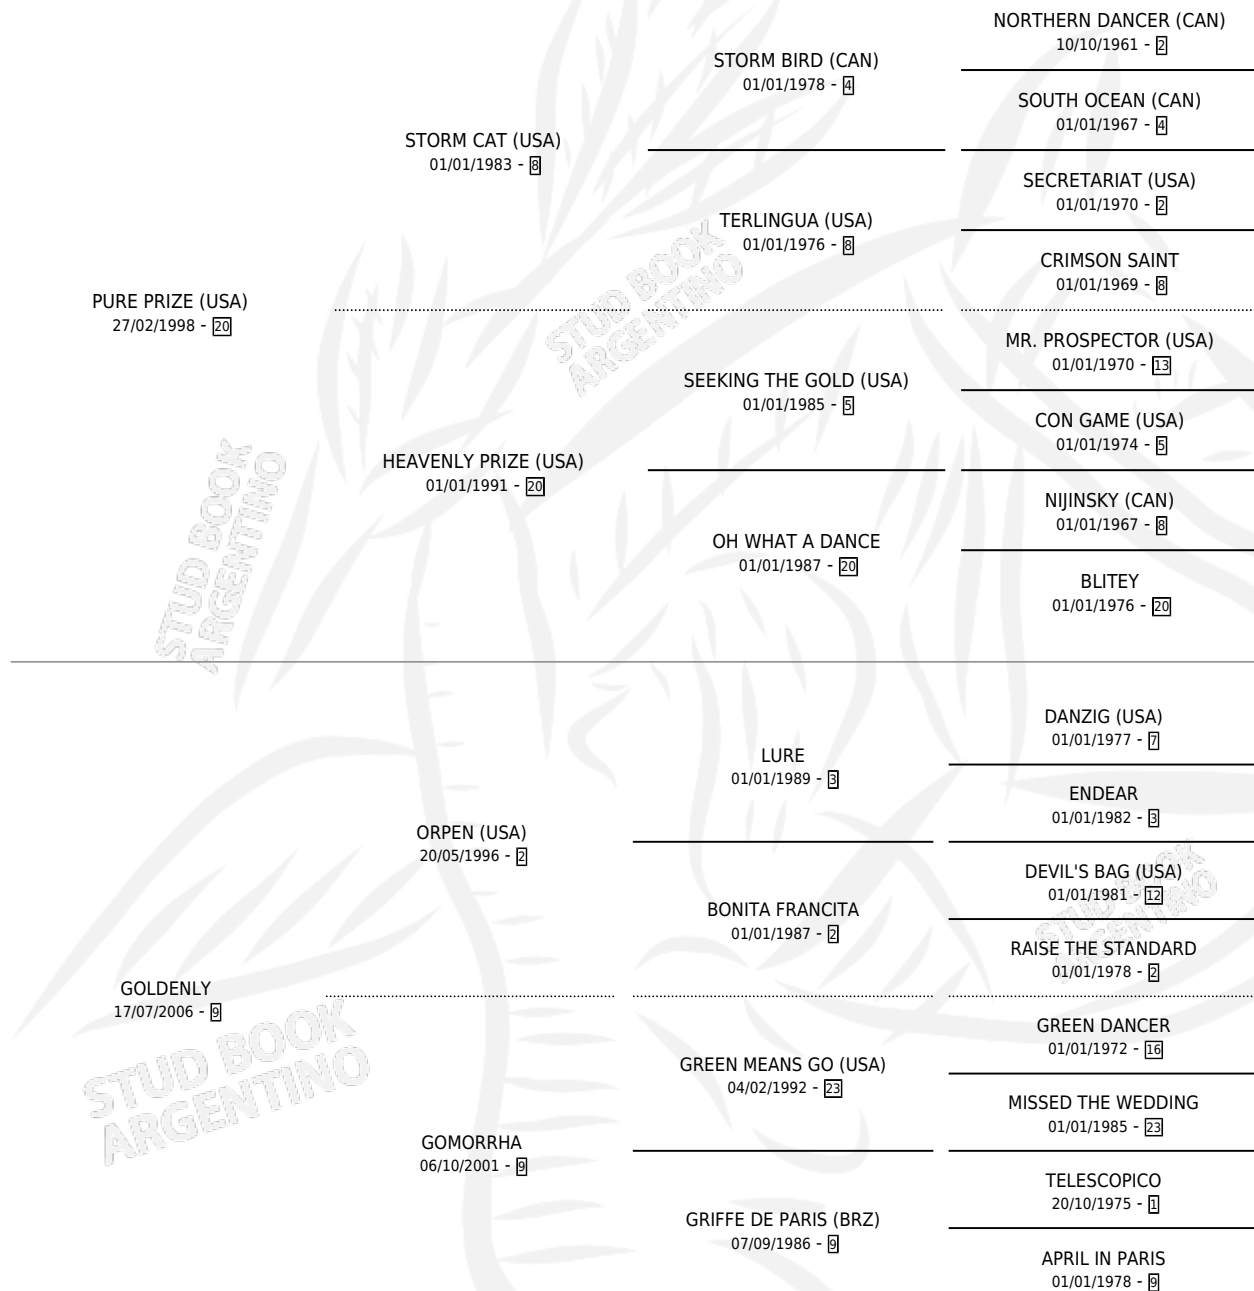

GOLDENEYE

por PURE PRIZE (USA) y GOLDENLY por ORPEN (USA)

Argentina · Hembra · Alazan · SP · 16/10/2014
Familia 9-h · Volumen 42

ESTADO

TIPIFICACIÓN SANGUÍNEA	X
TIPIFICACIÓN POR ADN	✓
PASAPORTE	✓
IDENTIFICACIÓN POR MICROCHIP	✓
REPRODUCTOR	✓

Lugar de nacimiento: La Providencia

Criador: La Providencia

PEDIGREE

CAMPAÑA

Solo carreras oficiales de Argentina

POR EDAD

EDAD	CC	1°	2°	3°	4°	5°	NP	CLC	CLG	CLCG1	CLGG1	IMPORTE	GANANCIA / CC
2 AÑOS	3	0	0	0	0	0	3	0	0	0	0	\$0	\$0
3 AÑOS	3	1	1	0	0	0	1	0	0	0	0	\$266,975	\$88,992
4 AÑOS	2	0	0	0	1	0	1	0	0	0	0	\$19,500	\$9,750
TOTALES	8	1	1	0	1	0	5	0	0	0	0	\$286,475	\$35,809
%		12.5%	12.5%	0.0%	12.5%	0.0%	62.5%	0.0%	0.0%	0.0%	0.0%		

Ganadora en Palermo - \$286,475, a los 3 años.

POR DISTANCIA

HIPODROMO	CC	1°	2°	3°	4°	5°	NP	CLC	CLG	CLCG1	CLGG1	IMPORTE
PALERMO	4	1	0	0	1	0	2	0	0	0	0	\$234,500
1600 MTS	3	1	0	0	1	0	1	0	0	0	0	\$234,500
1400 MTS	1	0	0	0	0	0	1	0	0	0	0	\$0
SAN ISIDRO	4	0	1	0	0	0	3	0	0	0	0	\$51,975
1600 MTS	2	0	0	0	0	0	2	0	0	0	0	\$0
2000 MTS	1	0	1	0	0	0	0	0	0	0	0	\$51,975
1400 MTS	1	0	0	0	0	0	1	0	0	0	0	\$0