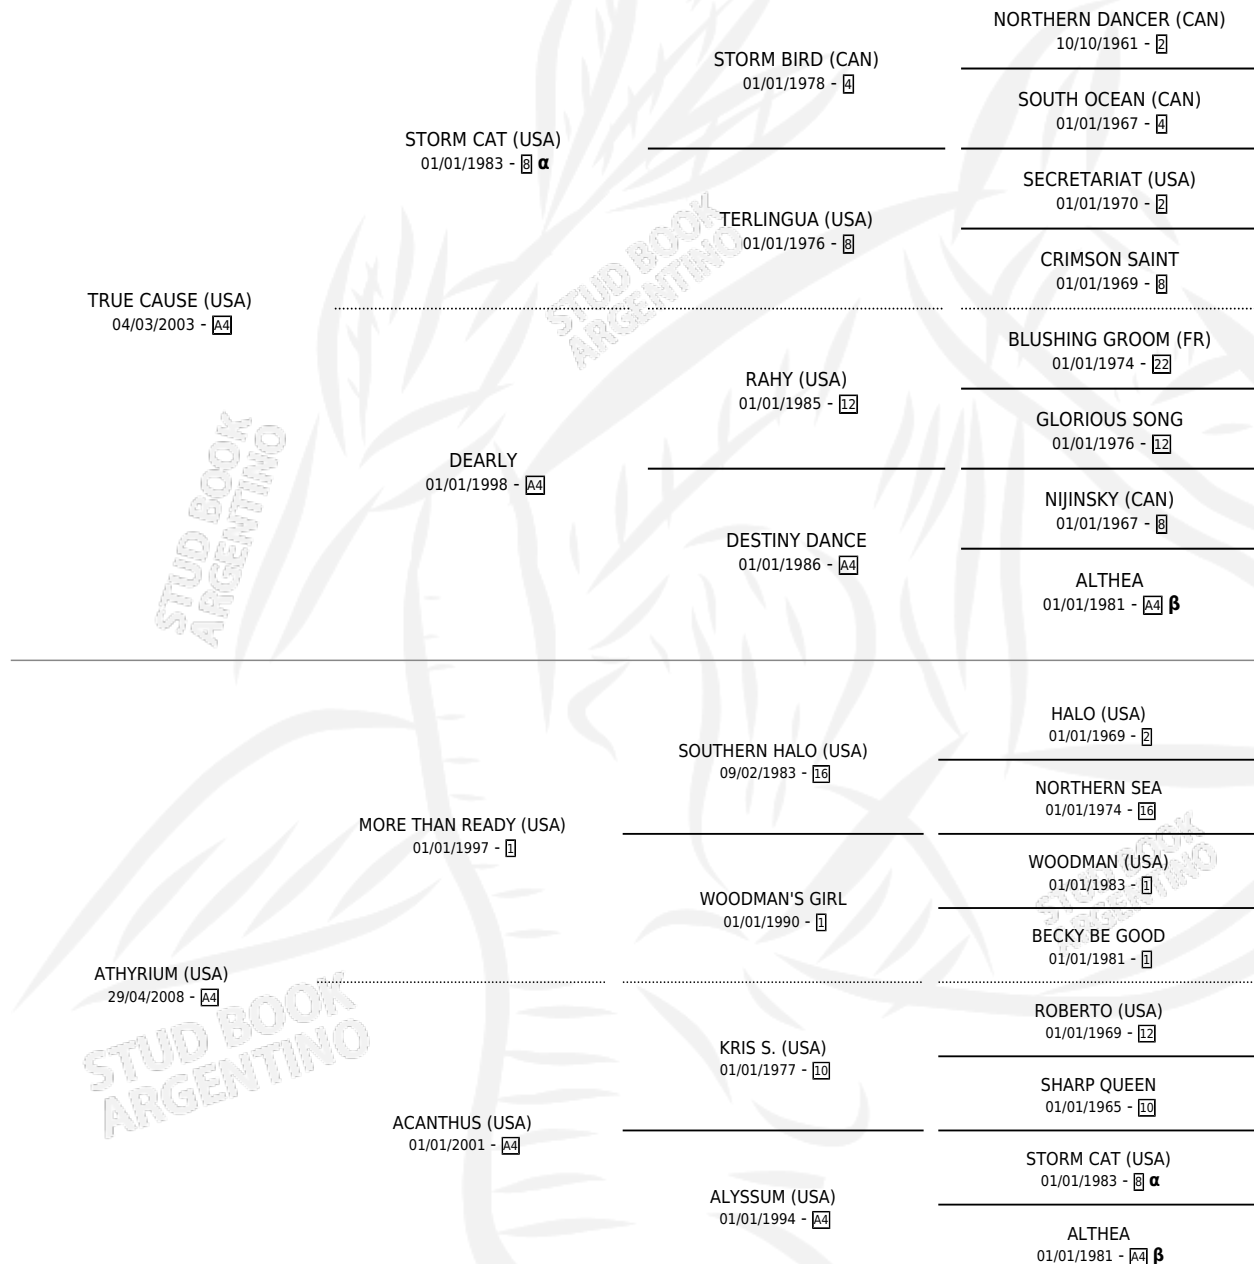

HISTORIA DE REY

por **TRUE CAUSE (USA)** y **ATHYRIUM (USA)** por **MORE THAN READY (USA)**

Argentina · Macho · Zaino · SP · 23/10/2014
Familia A4 · Volumen 42

ESTADO

TIPIFICACIÓN SANGUÍNEA	X
TIPIFICACIÓN POR ADN	X
PASAPORTE	X
IDENTIFICACIÓN POR MICROCHIP	X
REPRODUCTOR	X

Lugar de nacimiento: Don Arcangel
Criador: Don Arcangel

PEDIGREE

INBREEDING : **α,β**

HISTORIA DE REY

Datos oficiales del Stud Book Argentino

Documento generado el 14/05/2026

studbook.org.ar