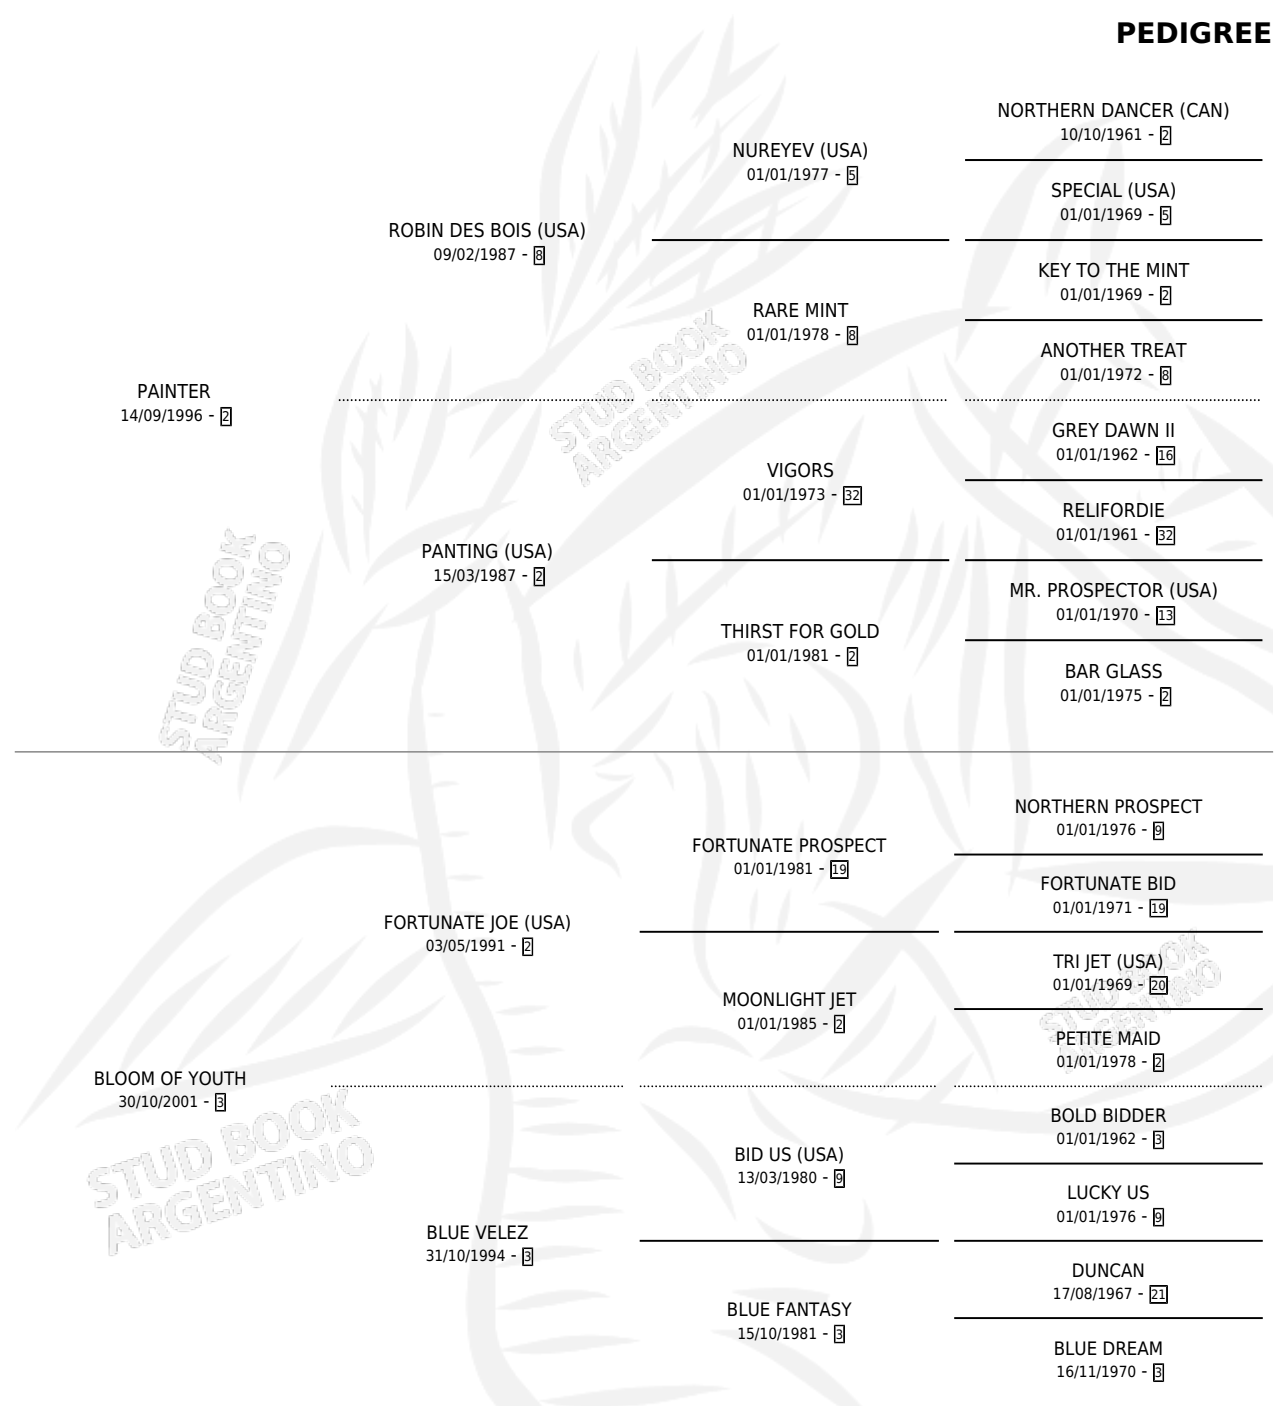

MELIBRE

por PAINTER y BLOOM OF YOUTH por FORTUNATE JOE (USA)

Argentina · Hembra · Alazan · SP · 13/10/2014
Familia 3-j · Volumen 42

ESTADO

TIPIFICACIÓN SANGUÍNEA	X
TIPIFICACIÓN POR ADN	✓
PASAPORTE	✓
IDENTIFICACIÓN POR MICROCHIP	✓
REPRODUCTOR	✓

Lugar de nacimiento: Doña Irma
Criador: Doña Irma

~

HIJOS

	MACHOS	HEMBRAS
2 NACIERON	0	2
SIN ACTUACIONES		

PEDIGREE