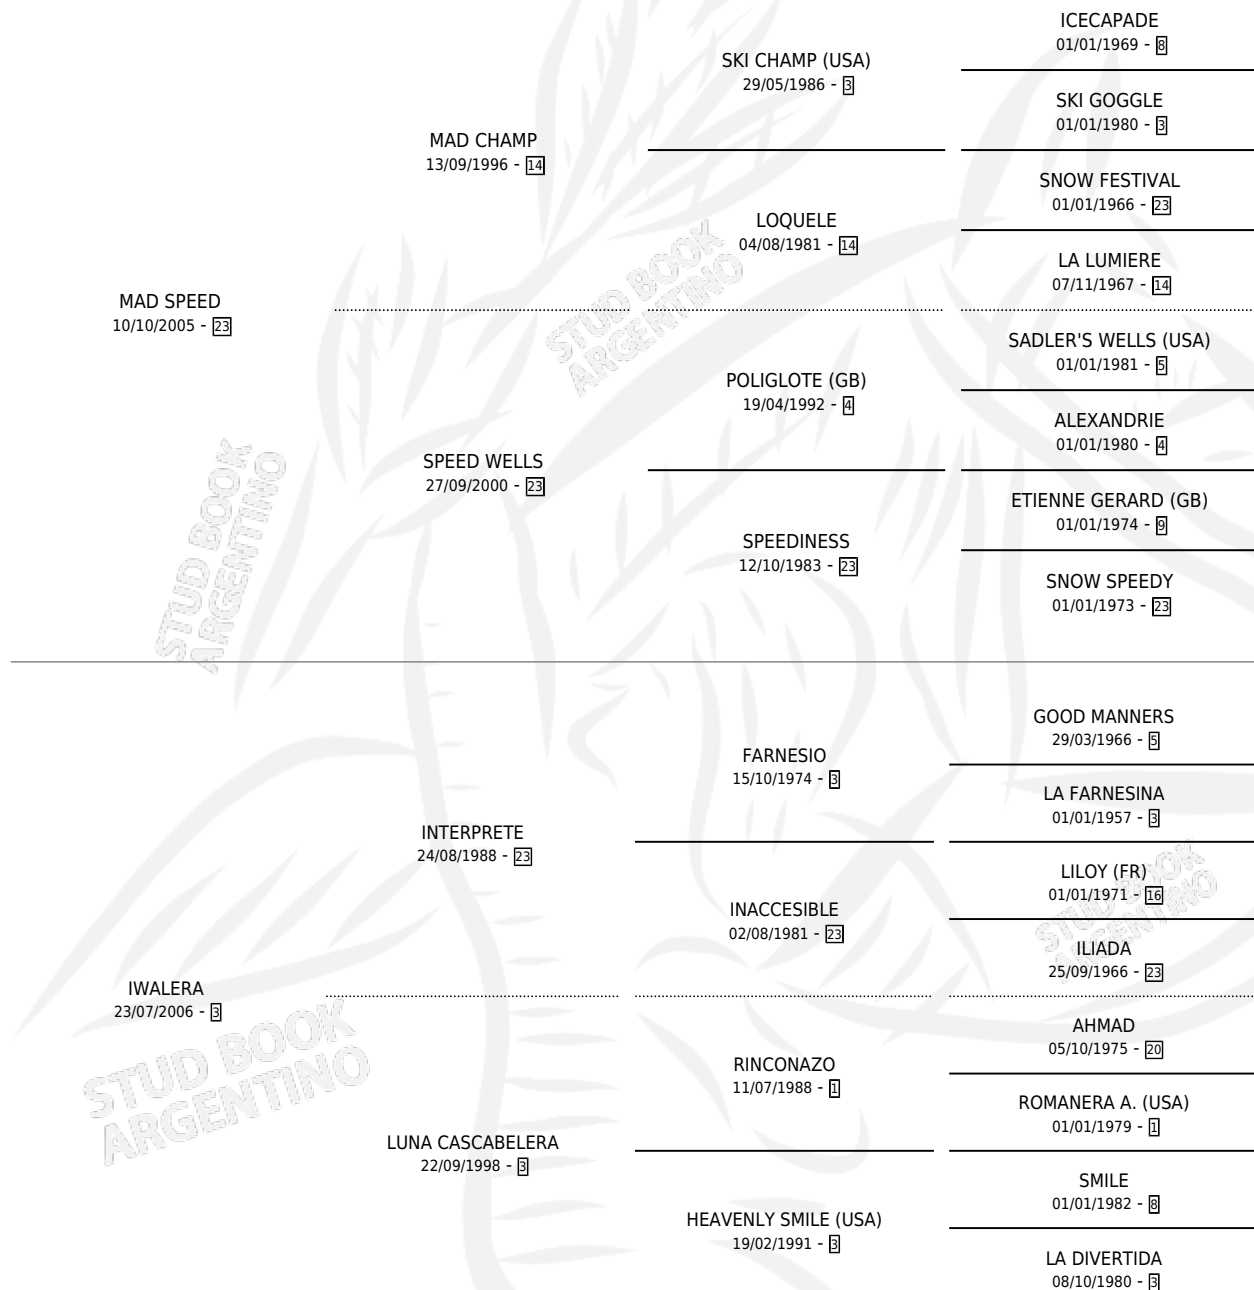

CERSEI

por MAD SPEED y IWALERA por INTERPRETE

Argentina · Hembra · Alazan · SP · 07/10/2014
Familia 3-h · Volumen 42

ESTADO

TIPIFICACIÓN SANGUÍNEA	X
TIPIFICACIÓN POR ADN	✓
PASAPORTE	✓
IDENTIFICACIÓN POR MICROCHIP	✓
REPRODUCTOR	✓

Lugar de nacimiento: Don Teo

Criador: Don Teo

~

HIJOS

	MACHOS	HEMBRAS
1 NACIERON	1	0
SIN ACTUACIONES		

PEDIGREE