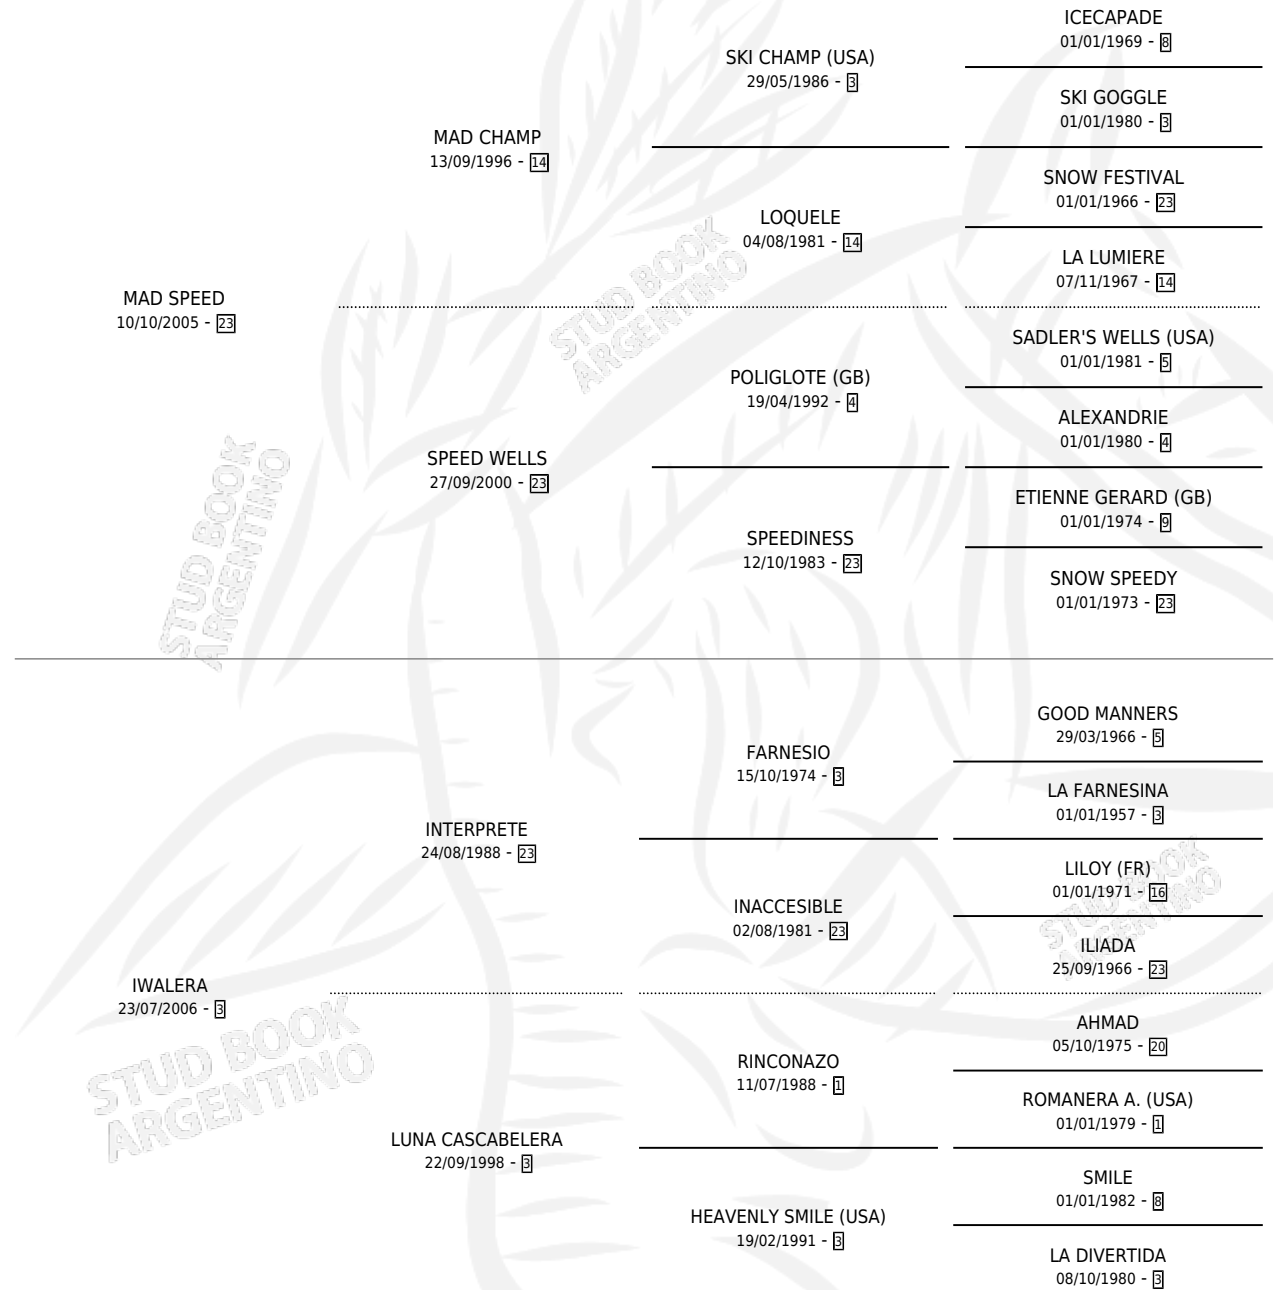

CERSEI

por MAD SPEED y IWALERA por INTERPRETE

Argentina · Hembra · Alazan · SP · 07/10/2014
Familia 3-h · Volumen 42

ESTADO

TIPIFICACIÓN SANGUÍNEA	X
TIPIFICACIÓN POR ADN	✓
PASAPORTE	✓
IDENTIFICACIÓN POR MICROCHIP	✓
REPRODUCTOR	✓

Lugar de nacimiento: Don Teo

Criador: Don Teo

~

HIJOS

	MACHOS	HEMBRAS
1 NACIERON	1	0
SIN ACTUACIONES		

PEDIGREE

CAMPAÑA

Solo carreras oficiales de Argentina

Ganadora de 2 carreras en San Isidro y Palermo - \$236,420, a los 3 y 5 años.

POR DISTANCIA

HIPODROMO	CC	1°	2°	3°	4°	5°	NP	CLC	CLG	CLCG1	CLGG1	IMPORTE
PALERMO	3	1	0	0	0	0	2	0	0	0	0	\$148,500
1200 MTS	1	1	0	0	0	0	0	0	0	0	0	\$148,500
1100 MTS	1	0	0	0	0	0	1	0	0	0	0	\$0
1000 MTS	1	0	0	0	0	0	1	0	0	0	0	\$0
SAN ISIDRO	4	1	0	1	1	0	0	0	0	0	0	\$87,920
1100 MTS	2	0	0	0	1	0	0	0	0	0	0	\$6,200
1200 MTS	1	0	0	1	0	0	0	0	0	0	0	\$12,600
1300 MTS	1	1	0	0	0	0	0	0	0	0	0	\$69,120
LA PLATA	2	0	0	0	0	0	2	0	0	0	0	\$0
1200 MTS	1	0	0	0	0	0	1	0	0	0	0	\$0
1400 MTS	1	0	0	0	0	0	1	0	0	0	0	\$0