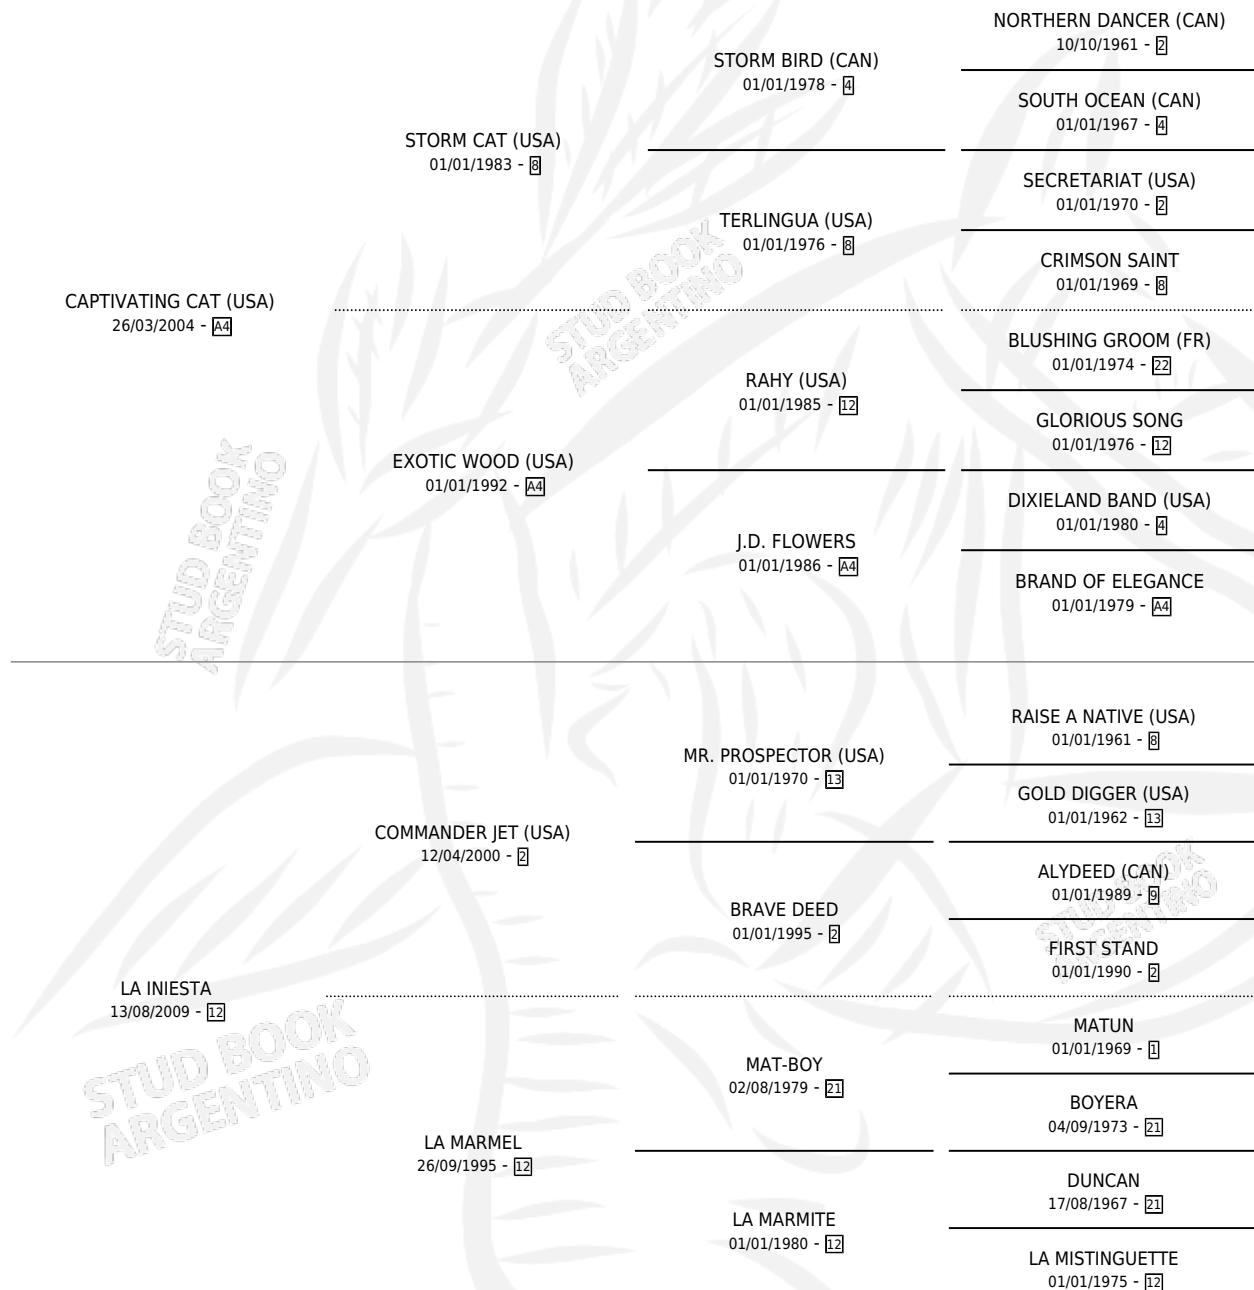

LA MENTIROSA CAP

por **CAPTIVATING CAT (USA)** y **LA INIESTA** por **COMMANDER JET (USA)**

Argentina · Hembra · Zaino · SP · 26/09/2014
Familia 12-d · Volumen 42

ESTADO

TIPIFICACIÓN SANGUÍNEA	X
TIPIFICACIÓN POR ADN	X
PASAPORTE	X
IDENTIFICACIÓN POR MICROCHIP	X
REPRODUCTOR	X

Lugar de nacimiento: Don Remigio
Criador: Establecimiento Maria Ines

PEDIGREE

LA MENTIROSA CAP

Datos oficiales del Stud Book Argentino

Documento generado el 10/05/2026

studbook.org.ar