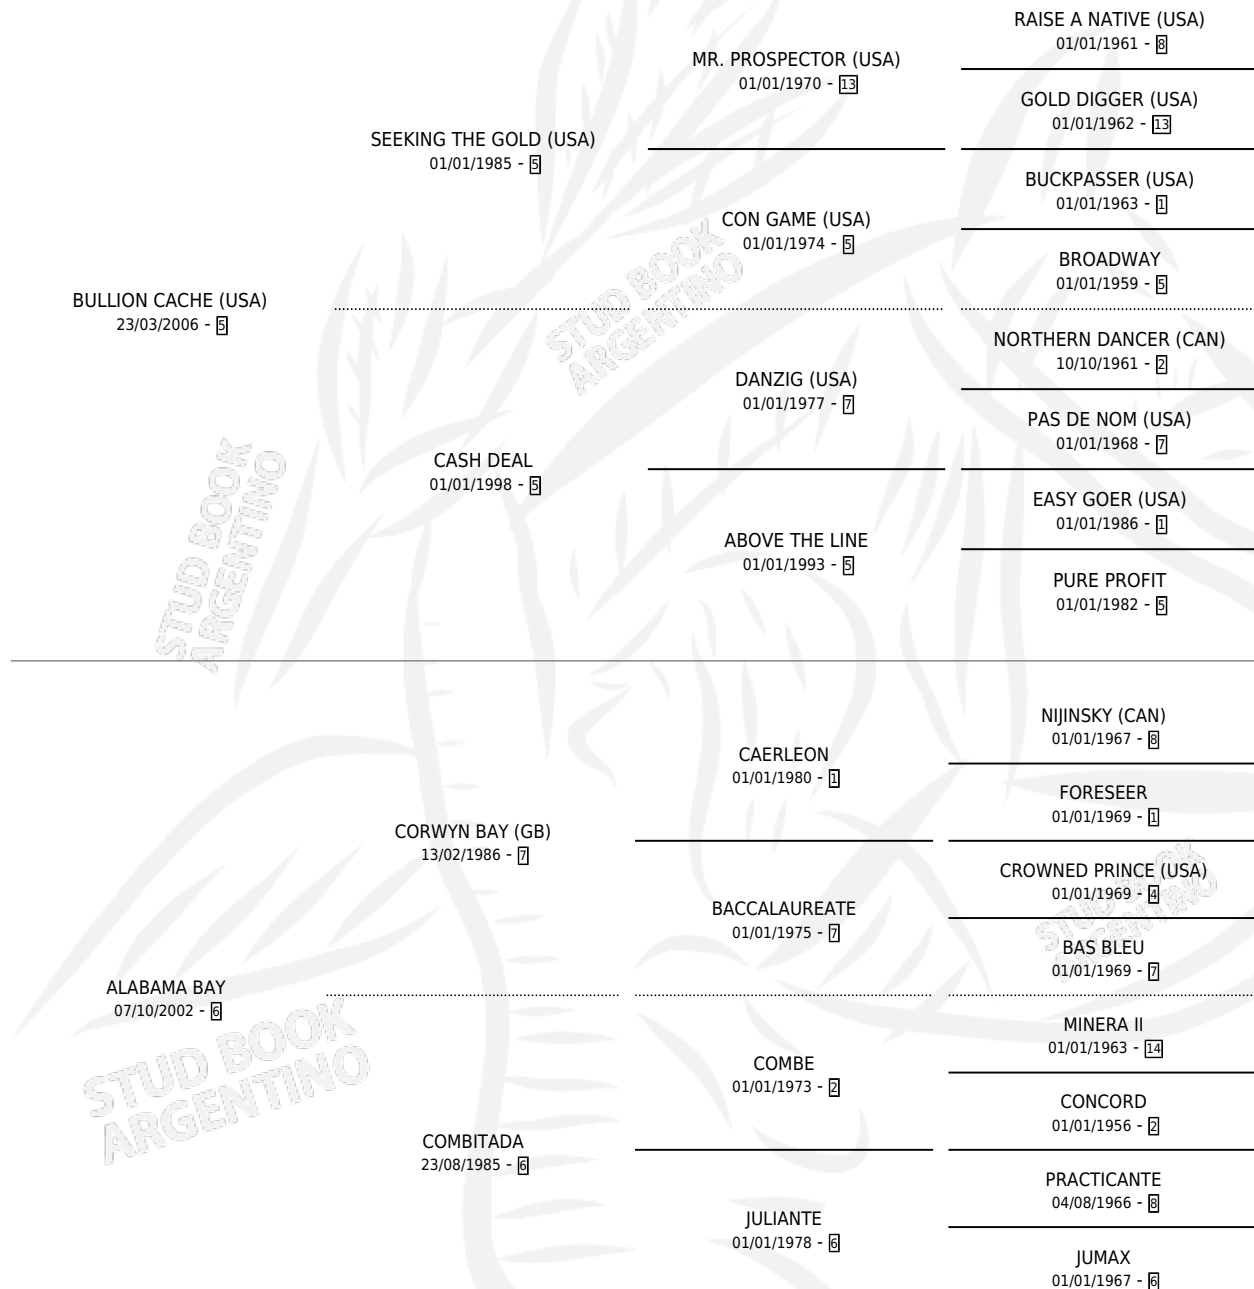

BARBARA D'CACHE

por **BULLION CACHE (USA)** y **ALABAMA BAY** por **CORWYN BAY (GB)**

Argentina · Hembra · Tordillo · SP · 19/10/2014
Familia 6-d · Volumen 42

ESTADO

TIPIFICACIÓN SANGUÍNEA	X
TIPIFICACIÓN POR ADN	X
PASAPORTE	X
IDENTIFICACIÓN POR MICROCHIP	X
REPRODUCTOR	X

Lugar de nacimiento: Kilimanjaro

Criador: Kilimanjaro

PEDIGREE

BARBARA D'CACHE

Datos oficiales del Stud Book Argentino

Documento generado el 09/05/2026

studbook.org.ar