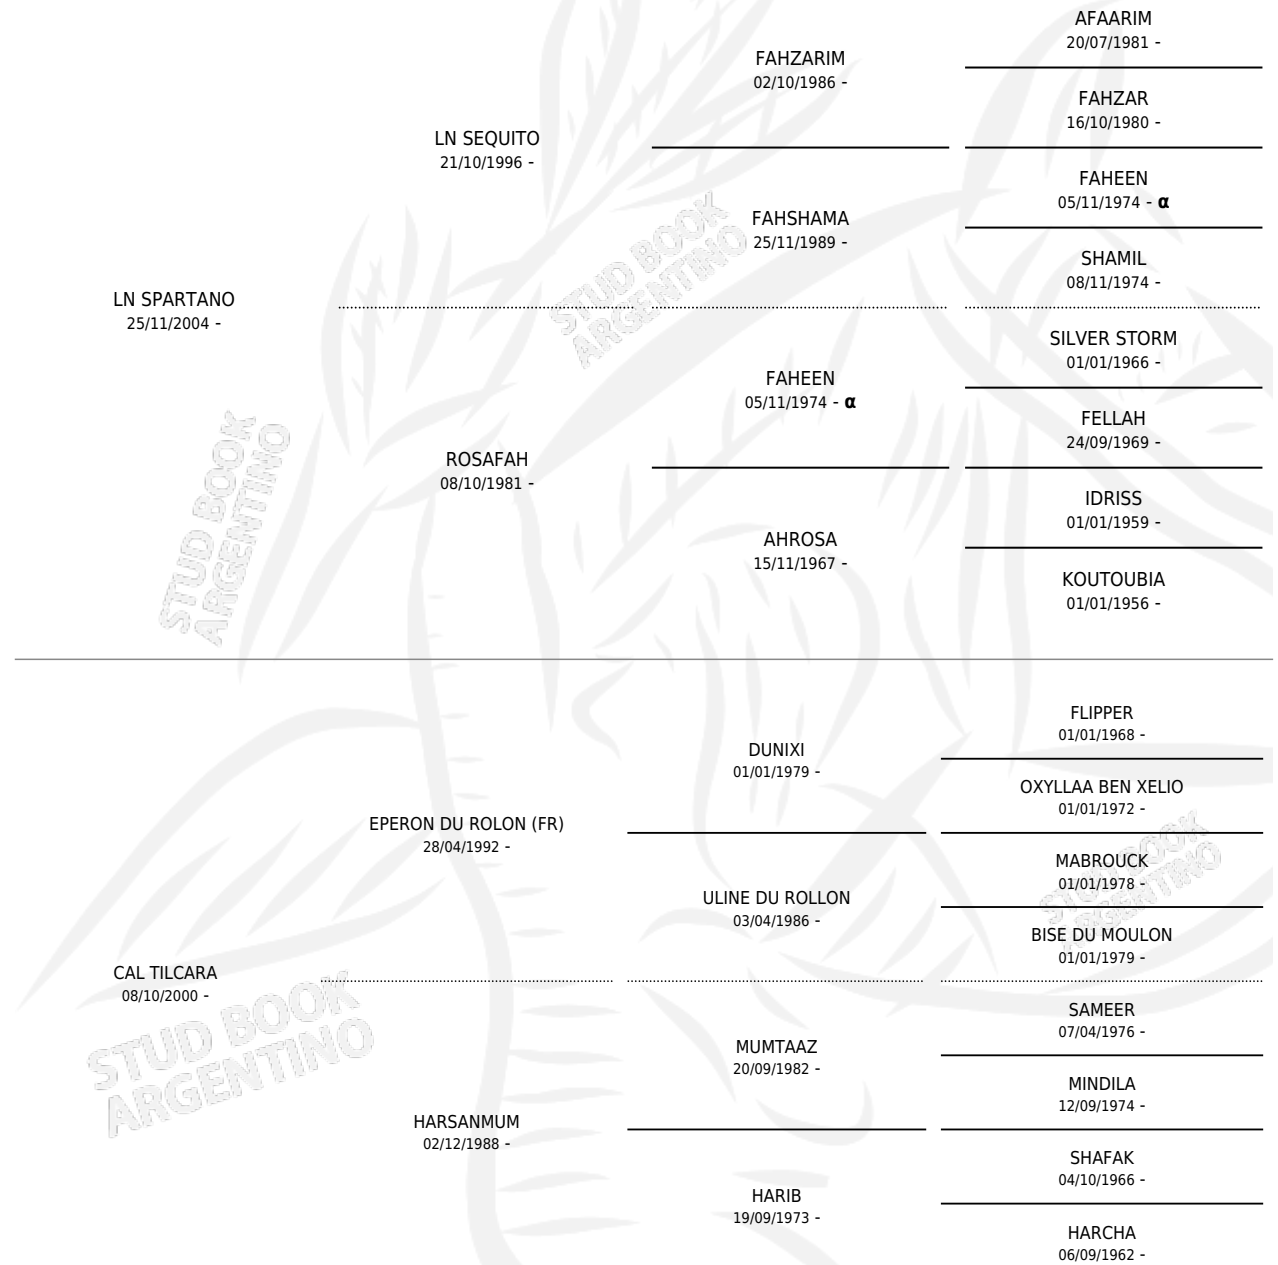

LN REHAEL

por LN SPARTANO y CAL TILCARA por EPERON DU ROLON (FR)

Argentina · Macho · Alazan · AP · 30/09/2014
Familia · Volumen 42

ESTADO

TIPIFICACIÓN SANGUÍNEA	X
TIPIFICACIÓN POR ADN	X
PASAPORTE	X
IDENTIFICACIÓN POR MICROCHIP	X
REPRODUCTOR	X

Lugar de nacimiento: Don Pedro
Criador: Mora Graciela Beatriz

PEDIGREE

INBREEDING : α

LN REHAEL

Datos oficiales del Stud Book Argentino

Documento generado el 12/05/2026

studbook.org.ar