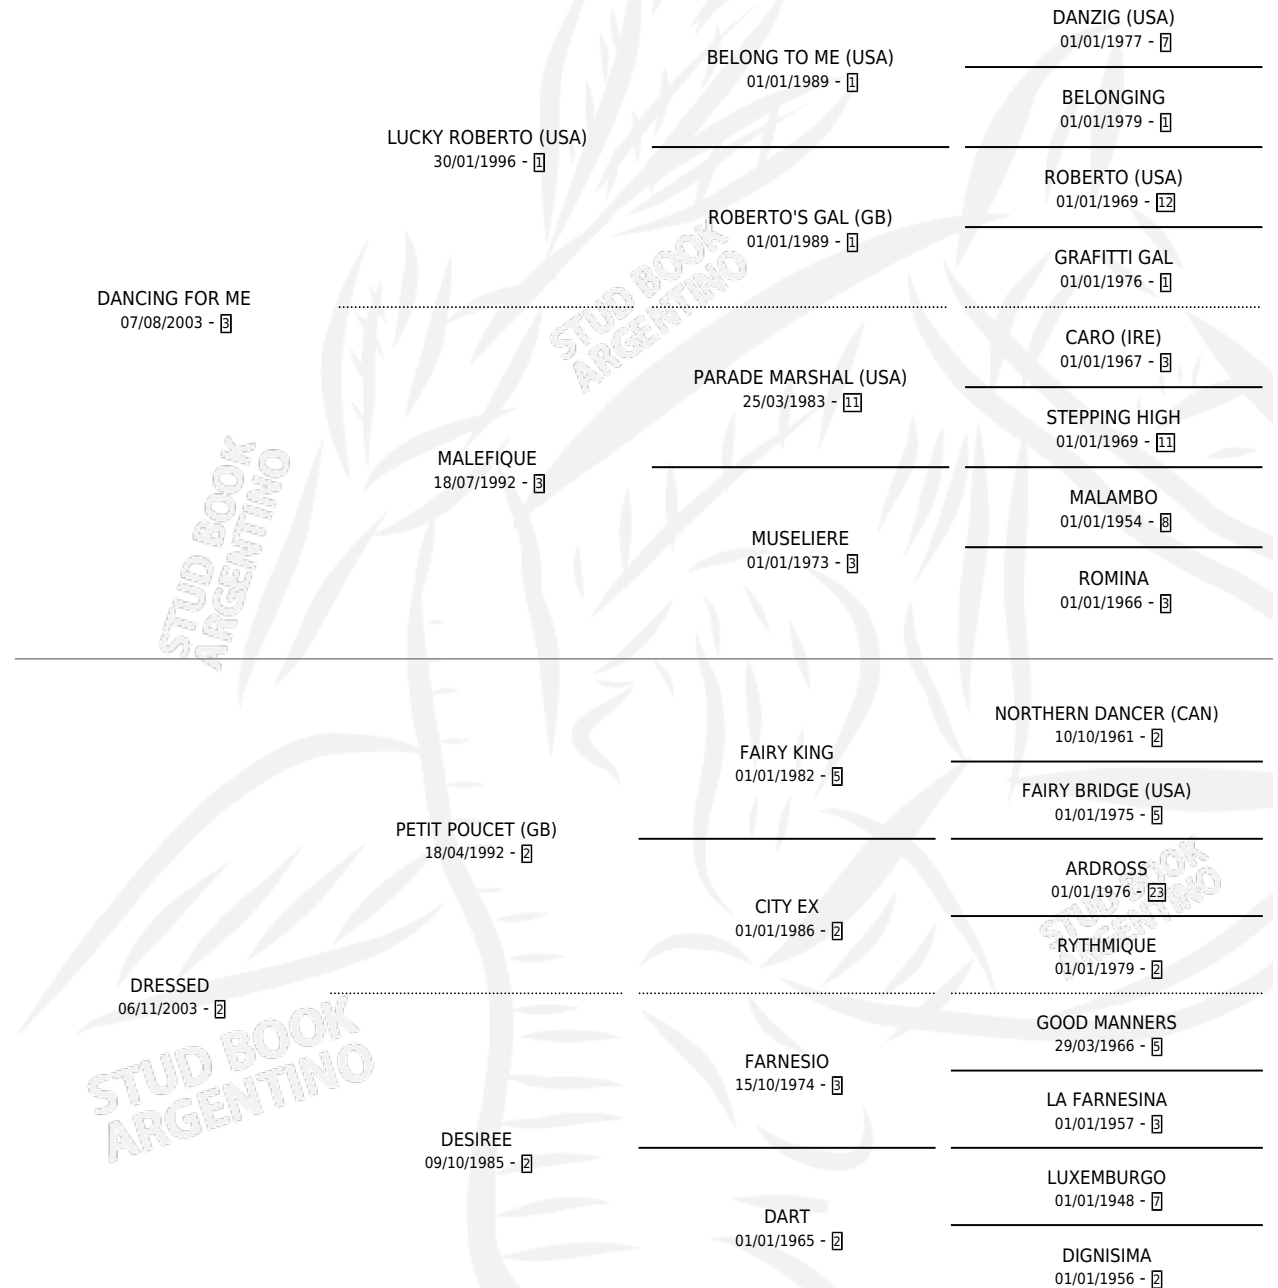

RE EMPILCHADA

por **DANCING FOR ME** y **DRESSED** por **PETIT POU CET**
(GB)

Argentina · Hembra · Zaino · SP · 18/10/2014
Familia 2-u · Volumen 42

ESTADO

TIPIFICACIÓN SANGUÍNEA	X
TIPIFICACIÓN POR ADN	✓
PASAPORTE	X
IDENTIFICACIÓN POR MICROCHIP	✓
REPRODUCTOR	X

Lugar de nacimiento: La Numancia

Criador: La Numancia

PEDIGREE

RE EMPILCHADA

Datos oficiales del Stud Book Argentino

Documento generado el 09/05/2026

studbook.org.ar