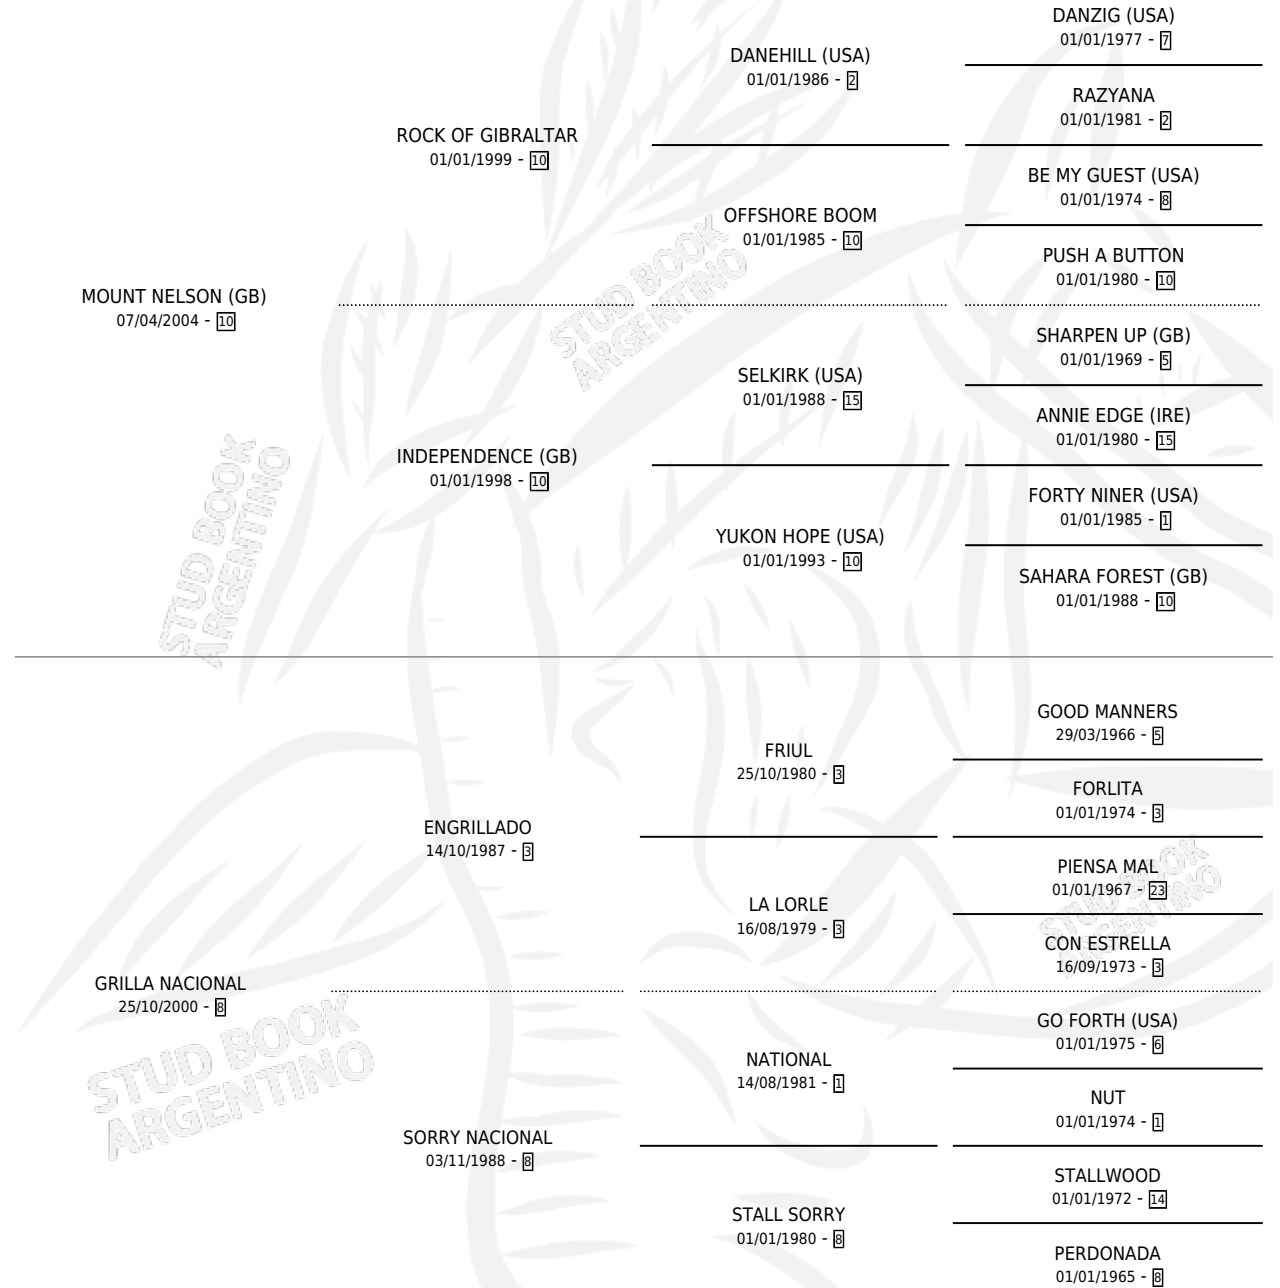

MONTE GRILLO

por MOUNT NELSON (GB) y GRILLA NACIONAL por ENGRILLADO

Argentina · Macho · Alazan · SP · 19/10/2014
Familia 8 · Volumen 42

ESTADO

TIPIFICACIÓN SANGUÍNEA	X
TIPIFICACIÓN POR ADN	✓
PASAPORTE	✓
IDENTIFICACIÓN POR MICROCHIP	✓
REPRODUCTOR	X

Lugar de nacimiento: La Numancia
Criador: Bertero Raul Hector

PEDIGREE

CAMPAÑA

Solo carreras oficiales de Argentina

POR EDAD

EDAD	CC	1°	2°	3°	4°	5°	NP	CLC	CLG	CLCG1	CLGG1	IMPORTE	GANANCIA / CC
3 AÑOS	5	0	0	0	1	2	2	0	0	0	0	\$40,000	\$8,000
4 AÑOS	6	2	3	0	0	0	1	0	0	0	0	\$406,250	\$67,708
5 AÑOS	4	1	0	2	0	1	0	0	0	0	0	\$200,500	\$50,125
TOTALES	15	3	3	2	1	3	3	0	0	0	0	\$646,750	\$43,117
%		20.0%	20.0%	13.3%	6.7%	20.0%	20.0%	0.0%	0.0%	0.0%	0.0%		

Ganador de 3 carreras en Palermo - \$646,750, a los 4 y 5 años.

POR DISTANCIA

HIPODROMO	CC	1°	2°	3°	4°	5°	NP	CLC	CLG	CLCG1	CLGG1	IMPORTE
SAN ISIDRO	3	0	0	1	0	1	1	0	0	0	0	\$31,500
1600 MTS	2	0	0	1	0	1	0	0	0	0	0	\$31,500
1400 MTS	1	0	0	0	0	0	1	0	0	0	0	\$0
PALERMO	12	3	3	1	1	2	2	0	0	0	0	\$615,250
1600 MTS	4	2	1	0	0	1	0	0	0	0	0	\$324,500
1400 MTS	6	1	1	1	1	1	1	0	0	0	0	\$241,750
1200 MTS	2	0	1	0	0	0	1	0	0	0	0	\$49,000