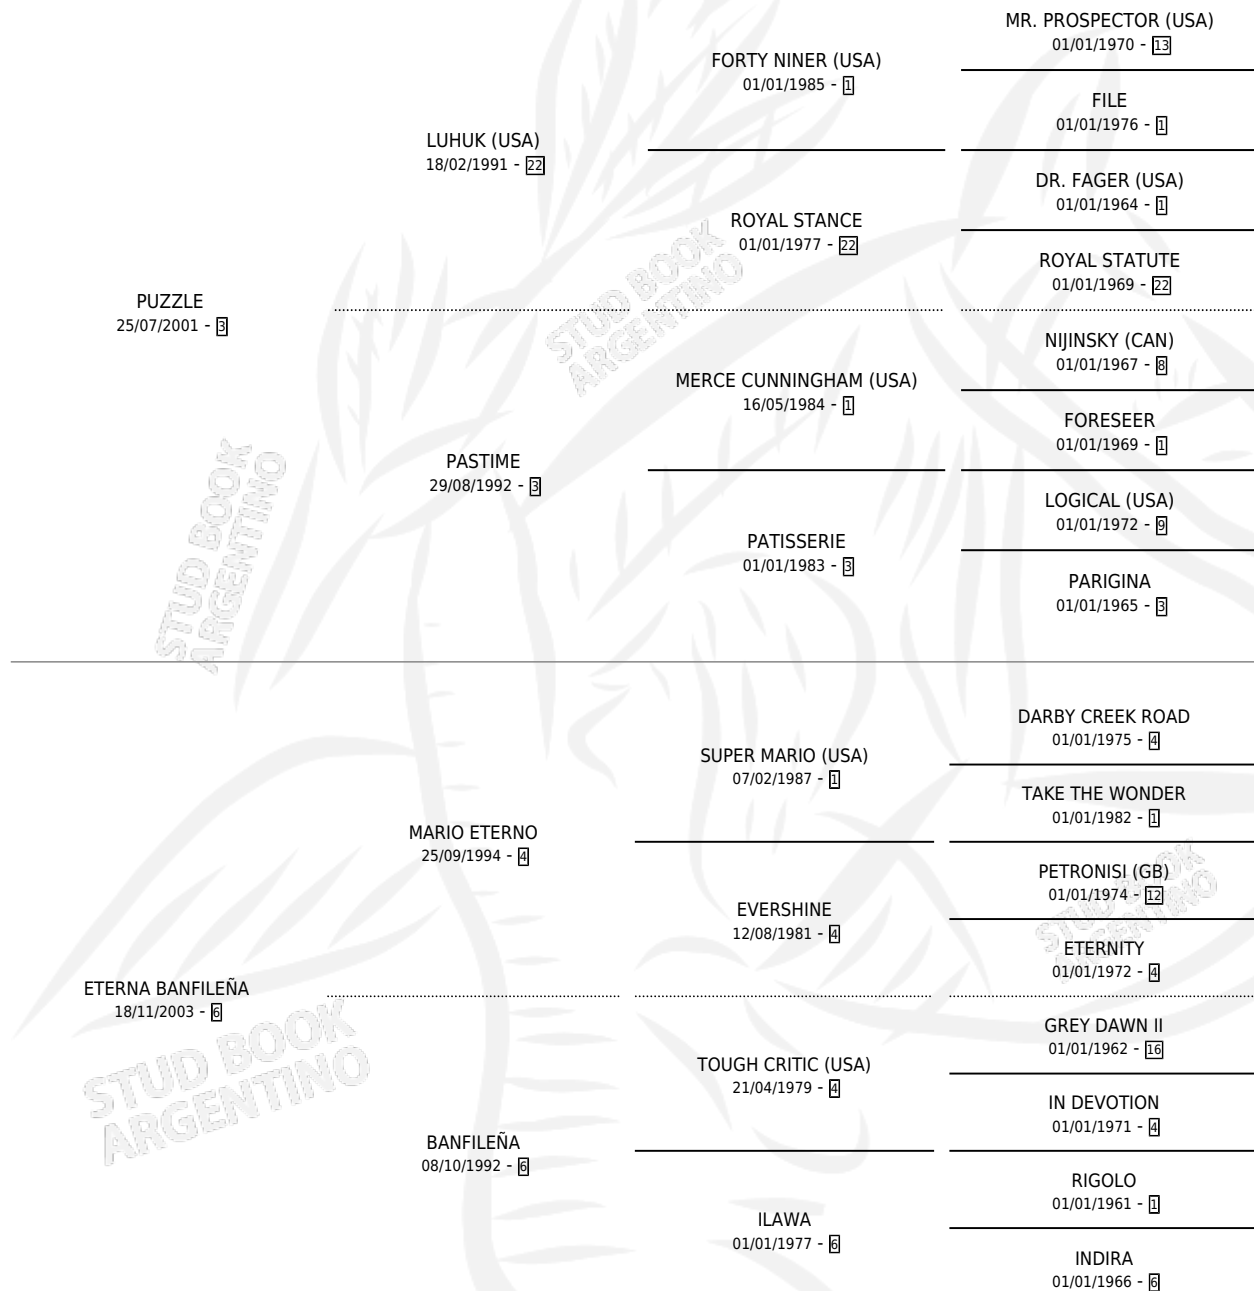

# PUZZ BANFIELD

por PUZZLE y ETERNA BANFILEÑA por MARIO ETERNO

Argentina · Macho · Zaino · SP · 29/09/2014  
Familia 6-f · Volumen 42

## ESTADO

TIPIFICACIÓN SANGUÍNEA	X
TIPIFICACIÓN POR ADN	X
PASAPORTE	X
IDENTIFICACIÓN POR MICROCHIP	X
REPRODUCTOR	X

**Lugar de nacimiento:** Campo particular

**Criador:** Muñiz Oscar Jorge

## PEDIGREE