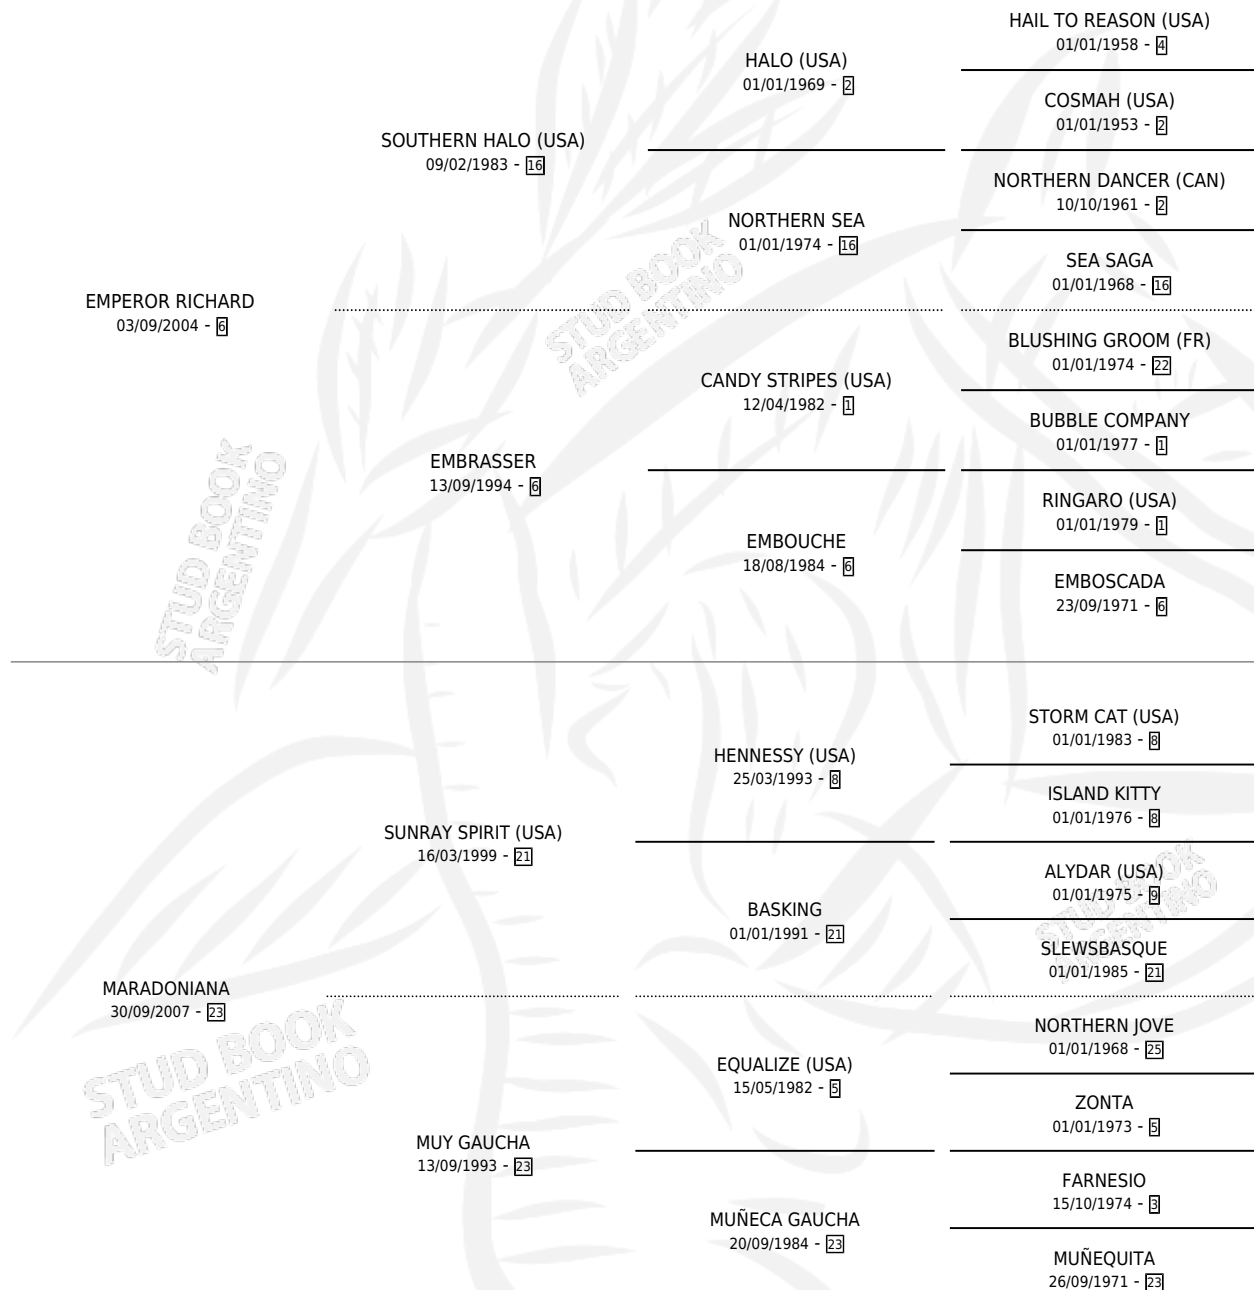

SIN LAGRIMAS

por **EMPEROR RICHARD** y **MARADONIANA** por **SUNRAY SPIRIT (USA)**

Argentina · Hembra · Zaino · SP · 05/10/2014
Familia 23-a · Volumen 42

ESTADO

TIPIFICACIÓN SANGUÍNEA	X
TIPIFICACIÓN POR ADN	✓
PASAPORTE	✓
IDENTIFICACIÓN POR MICROCHIP	✓
REPRODUCTOR	✓

Lugar de nacimiento: La Numancia
Criador: La Numancia

PEDIGREE