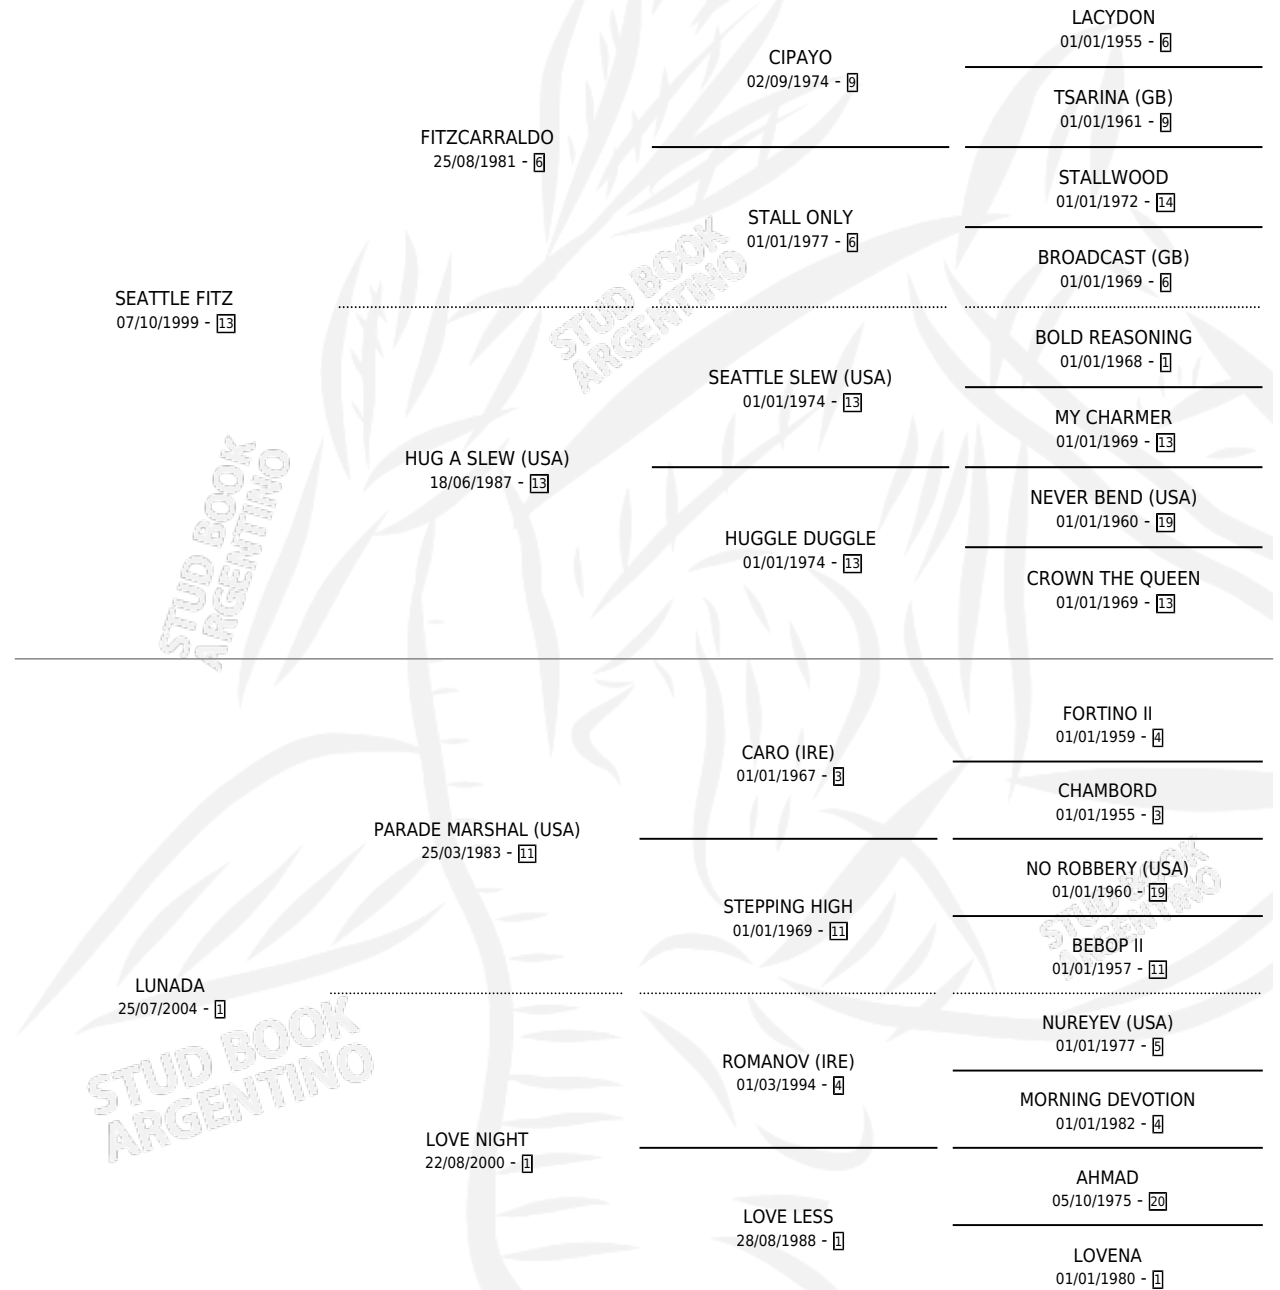

LADY WYNN

por SEATTLE FITZ y LUNADA por PARADE MARSHAL
(USA)

Argentina · Hembra · Zaino · SP · 20/10/2014
Familia 1-t · Volumen 42

ESTADO

TIPIFICACIÓN SANGUÍNEA	X
TIPIFICACIÓN POR ADN	✓
PASAPORTE	✓
IDENTIFICACIÓN POR MICROCHIP	✓
REPRODUCTOR	✓

Lugar de nacimiento: Wilgerbosdrift Argentina
Criador: Heinrich Claudia Alejandra

PEDIGREE

CAMPAÑA

Solo carreras oficiales de Argentina

POR EDAD

EDAD	CC	1°	2°	3°	4°	5°	NP	CLC	CLG	CLCG1	CLGG1	IMPORTE	GANANCIA / CC
3 AÑOS	3	0	0	1	1	0	1	0	0	0	0	\$49,000	\$16,333
4 AÑOS	7	1	1	0	1	2	2	0	0	0	0	\$210,000	\$30,000
TOTALES	10	1	1	1	2	2	3	0	0	0	0	\$259,000	\$25,900
%		10.0%	10.0%	10.0%	20.0%	20.0%	30.0%	0.0%	0.0%	0.0%	0.0%		