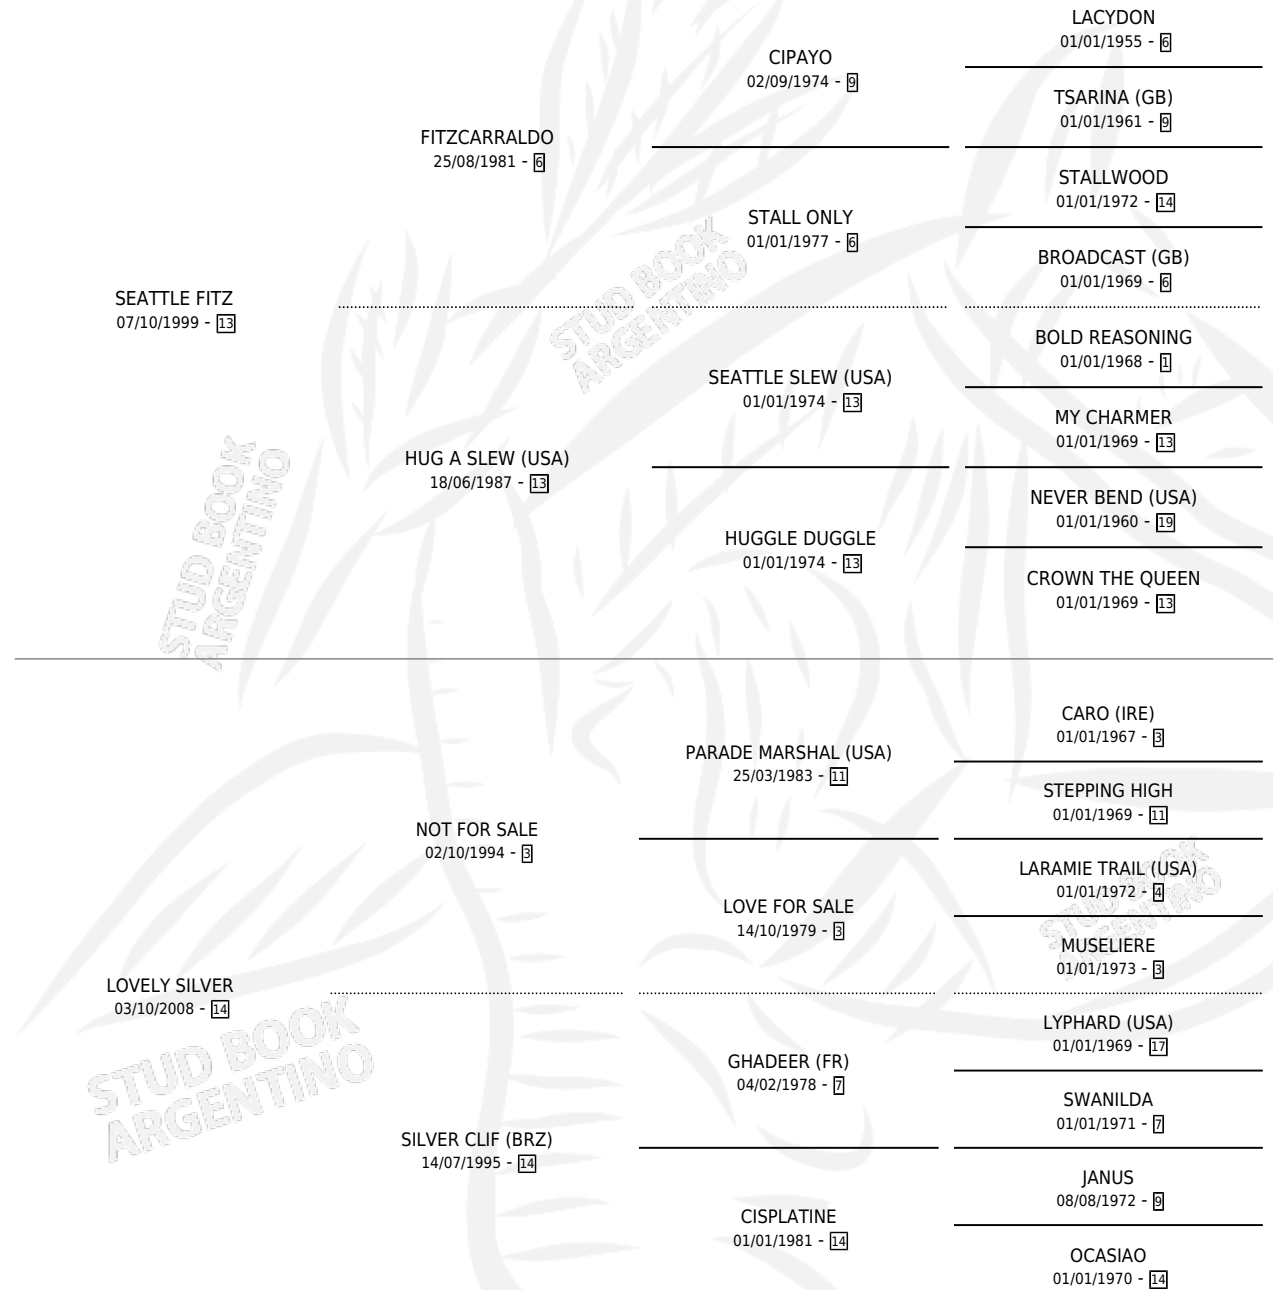

SEOUL

por SEATTLE FITZ y LOVELY SILVER por NOT FOR SALE

Argentina · Hembra · Zaino · SP · 19/08/2014
Familia 14 · Volumen 42

ESTADO

TIPIFICACIÓN SANGUÍNEA	X
TIPIFICACIÓN POR ADN	✓
PASAPORTE	X
IDENTIFICACIÓN POR MICROCHIP	✓
REPRODUCTOR	X

Lugar de nacimiento: Wilgerbosdrift Argentina
Criador: Fazenda Mondesir S.A.

PEDIGREE