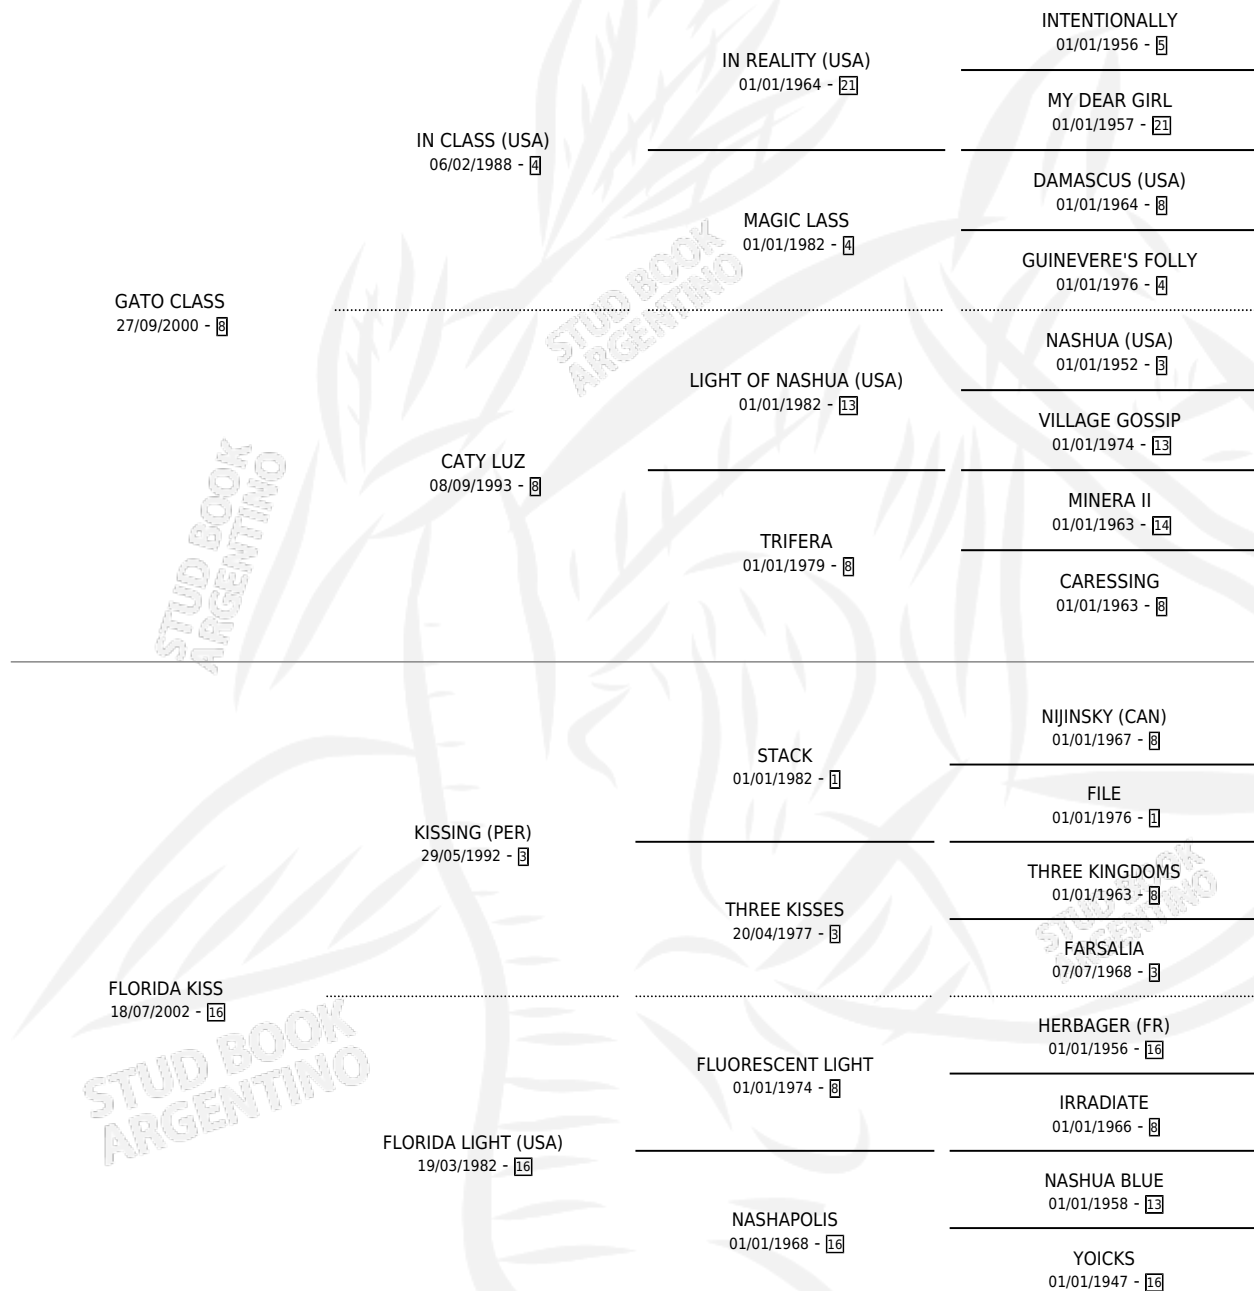

FLOPA CLASS

por GATO CLASS y FLORIDA KISS por KISSING (PER)

Argentina · Hembra · Zaino · SP · 04/10/2014
Familia 16-g · Volumen 42

ESTADO

TIPIFICACIÓN SANGUÍNEA	X
TIPIFICACIÓN POR ADN	✓
PASAPORTE	✓
IDENTIFICACIÓN POR MICROCHIP	✓
REPRODUCTOR	X

Lugar de nacimiento: Santa Brigida

Criador: Santa Brigida

PEDIGREE

CAMPAÑA

Solo carreras oficiales de Argentina

POR EDAD

EDAD	CC	1°	2°	3°	4°	5°	NP	CLC	CLG	CLCG1	CLGG1	IMPORTE	GANANCIA / CC
3 AÑOS	1	0	0	0	0	0	1	0	0	0	0	\$0	\$0
4 AÑOS	13	0	1	2	3	1	6	0	0	0	0	\$121,400	\$9,338
5 AÑOS	10	0	4	1	1	3	1	0	0	0	0	\$162,600	\$16,260
TOTALES	24	0	5	3	4	4	8	0	0	0	0	\$284,000	\$11,833
%		0.0%	20.8%	12.5%	16.7%	16.7%	33.3%	0.0%	0.0%	0.0%	0.0%		

Placés en La Plata en 24 carreras disputadas.

POR DISTANCIA

HIPODROMO	CC	1°	2°	3°	4°	5°	NP	CLC	CLG	CLCG1	CLGG1	IMPORTE
LA PLATA	22	0	5	3	4	4	6	0	0	0	0	\$284,000
1000 MTS	12	0	4	1	2	3	2	0	0	0	0	\$186,400
1100 MTS	6	0	1	1	2	0	2	0	0	0	0	\$67,700
1200 MTS	2	0	0	1	0	0	1	0	0	0	0	\$20,700
1300 MTS	2	0	0	0	0	1	1	0	0	0	0	\$9,200
PALERMO	2	0	0	0	0	0	2	0	0	0	0	\$0
1200 MTS	1	0	0	0	0	0	1	0	0	0	0	\$0
1000 MTS	1	0	0	0	0	0	1	0	0	0	0	\$0