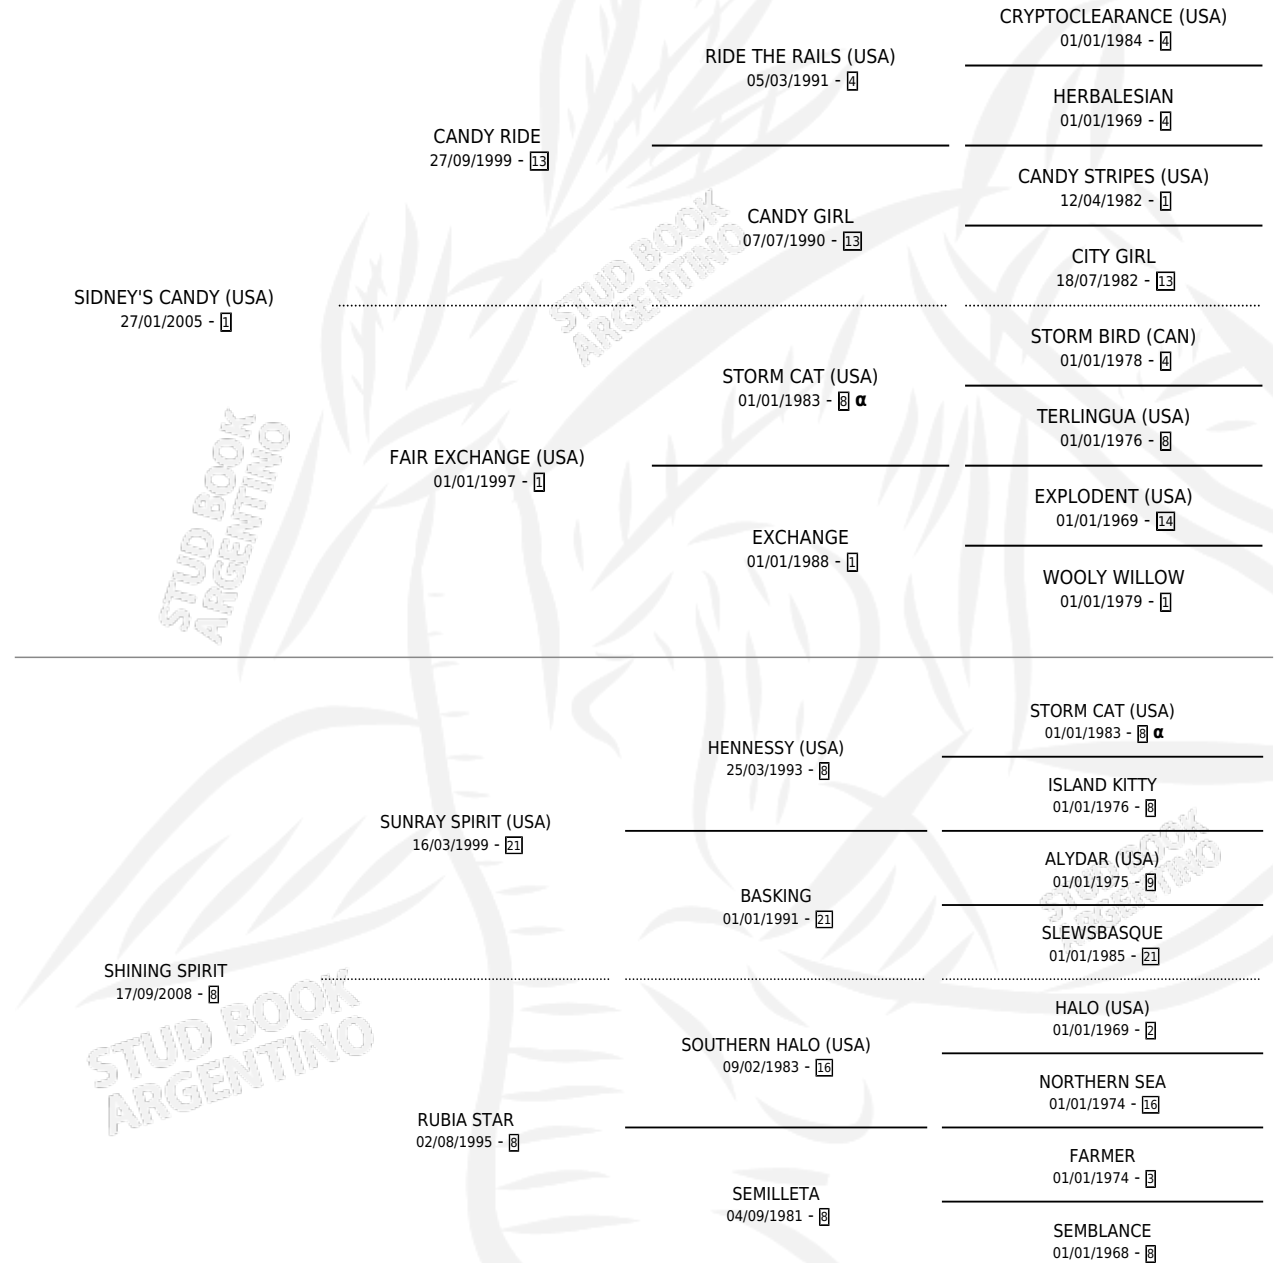

SEMILLA DE CHIA

por **SIDNEY'S CANDY (USA)** y **SHINING SPIRIT** por **SUNRAY SPIRIT (USA)**

Argentina · Hembra · Zaino · SP · 01/10/2014
Familia 8-d · Volumen 42

ESTADO

TIPIFICACIÓN SANGUÍNEA	X
TIPIFICACIÓN POR ADN	✓
PASAPORTE	✓
IDENTIFICACIÓN POR MICROCHIP	✓
REPRODUCTOR	X

Lugar de nacimiento: La Pasion
Criador: La Pasion

PEDIGREE

INBREEDING : α

SEMILLA DE CHIA

Datos oficiales del Stud Book Argentino

Documento generado el 11/06/2026

studbook.org.ar