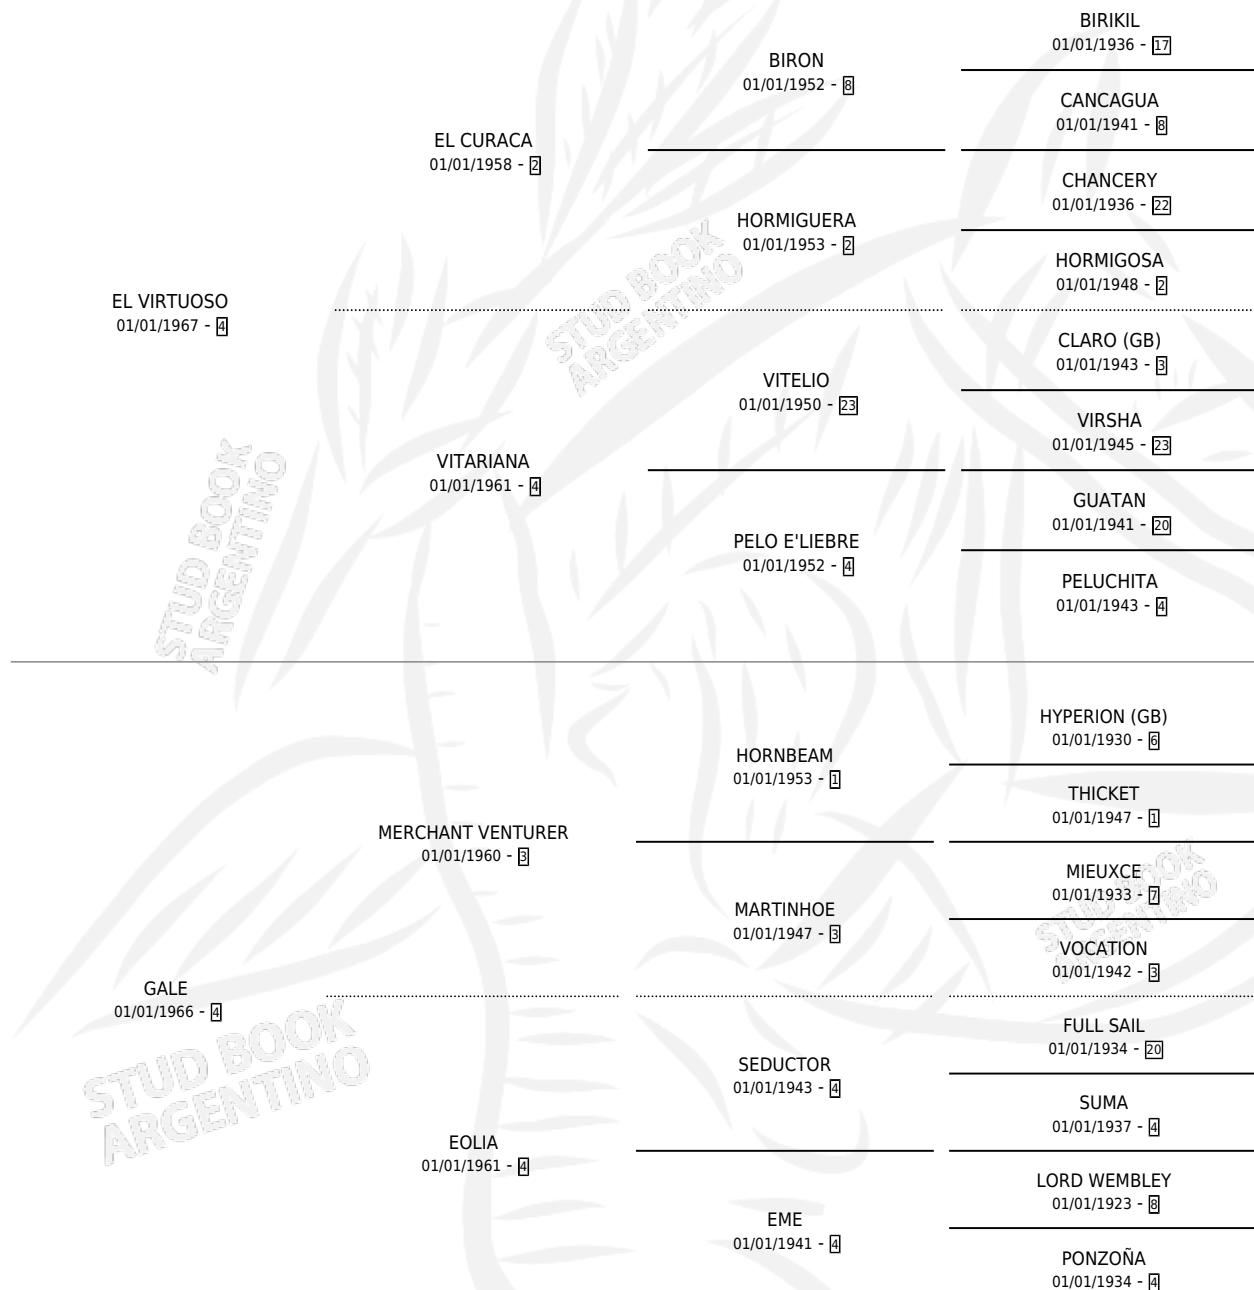

GAG

por **EL VIRTUOSO** y **GALE** por **MERCHANT VENTURER**

Argentina · Hembra · Zaino Doradillo · SP · 01/01/1976
Familia 4-k · Volumen 29

ESTADO

TIPIFICACIÓN SANGUÍNEA	X
TIPIFICACIÓN POR ADN	X
PASAPORTE	X
IDENTIFICACIÓN POR MICROCHIP	X
REPRODUCTOR	✓

Lugar de nacimiento: Campo particular

Criador: Abolengo

~

HIJOS

	MACHOS	HEMBRAS
11 NACIERON	6	5
7 CORRIERON	4	3
6 GANARON	3	3
3 GANADORES CL	2 GANADORES GR	0 GANADORES G1

PEDIGREE

CAMPAÑA

Solo carreras oficiales de Argentina