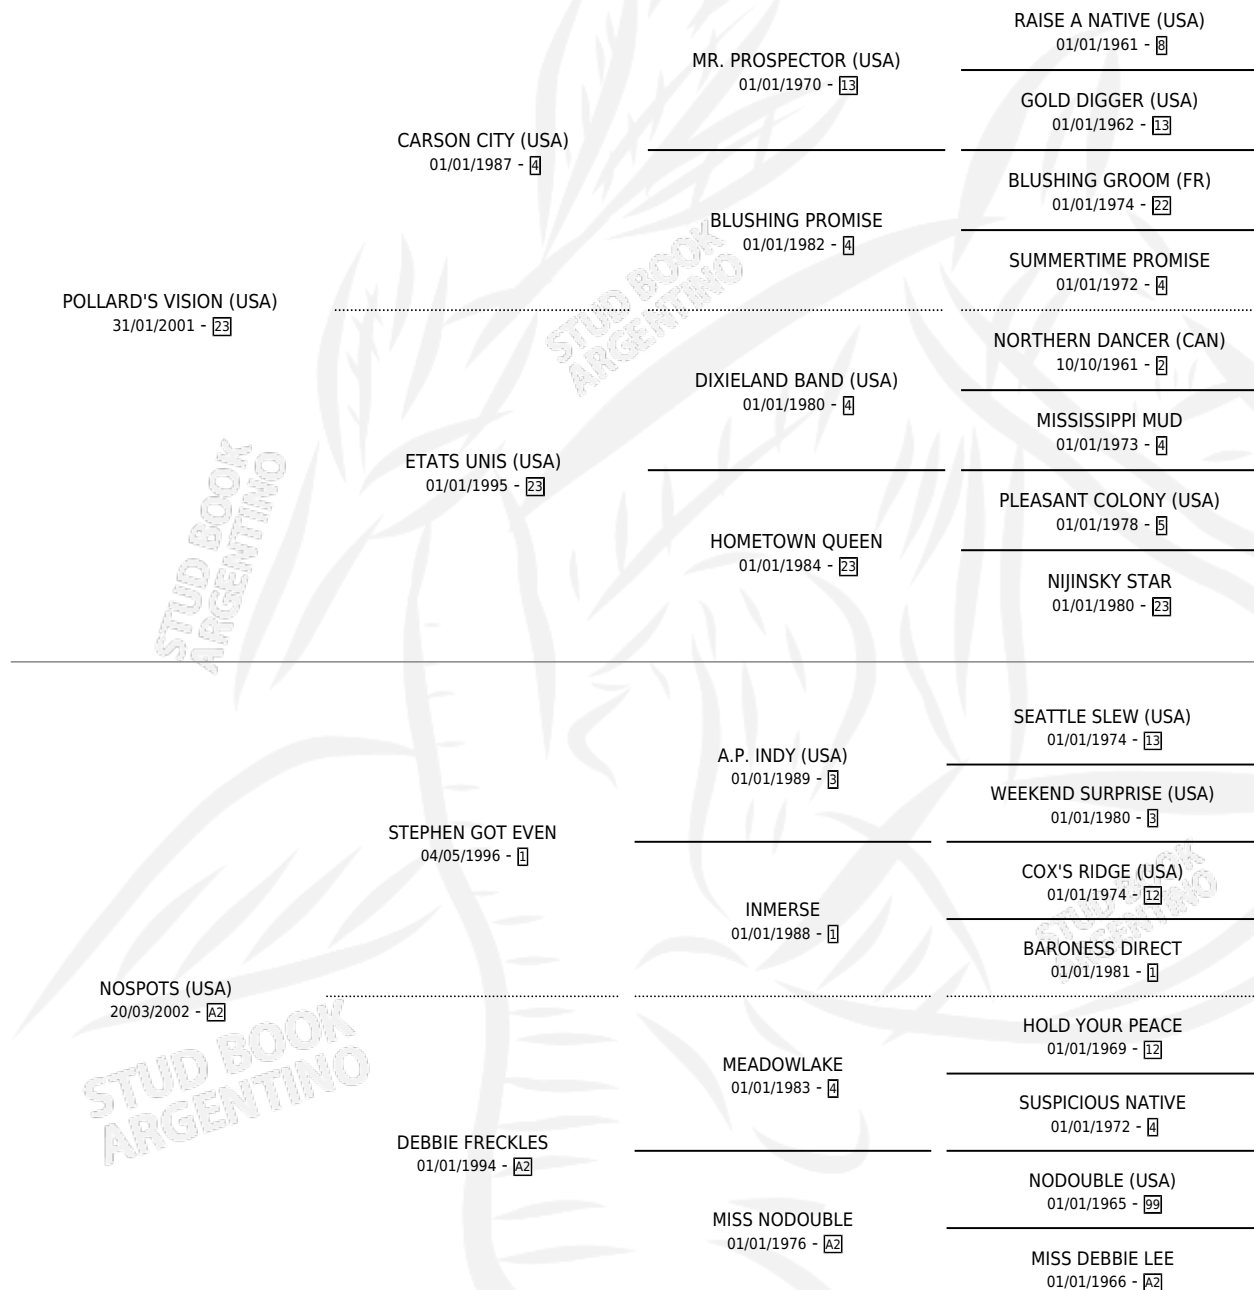

NOTABLE VISION

por **POLLARD'S VISION (USA)** y **NOSPOTS (USA)** por **STEPHEN GOT EVEN**

Argentina · Hembra · Alazan · SP · 10/10/2014
Familia A2 · Volumen 42

ESTADO

TIPIFICACIÓN SANGUÍNEA	X
TIPIFICACIÓN POR ADN	✓
PASAPORTE	✓
IDENTIFICACIÓN POR MICROCHIP	✓
REPRODUCTOR	✓

Lugar de nacimiento: Las Retamas
Criador: Las Retamas

~

HIJOS

	MACHOS	HEMBRAS
1 NACIERON	0	1
SIN ACTUACIONES		

PEDIGREE

CAMPAÑA

Solo carreras oficiales de Argentina

POR EDAD