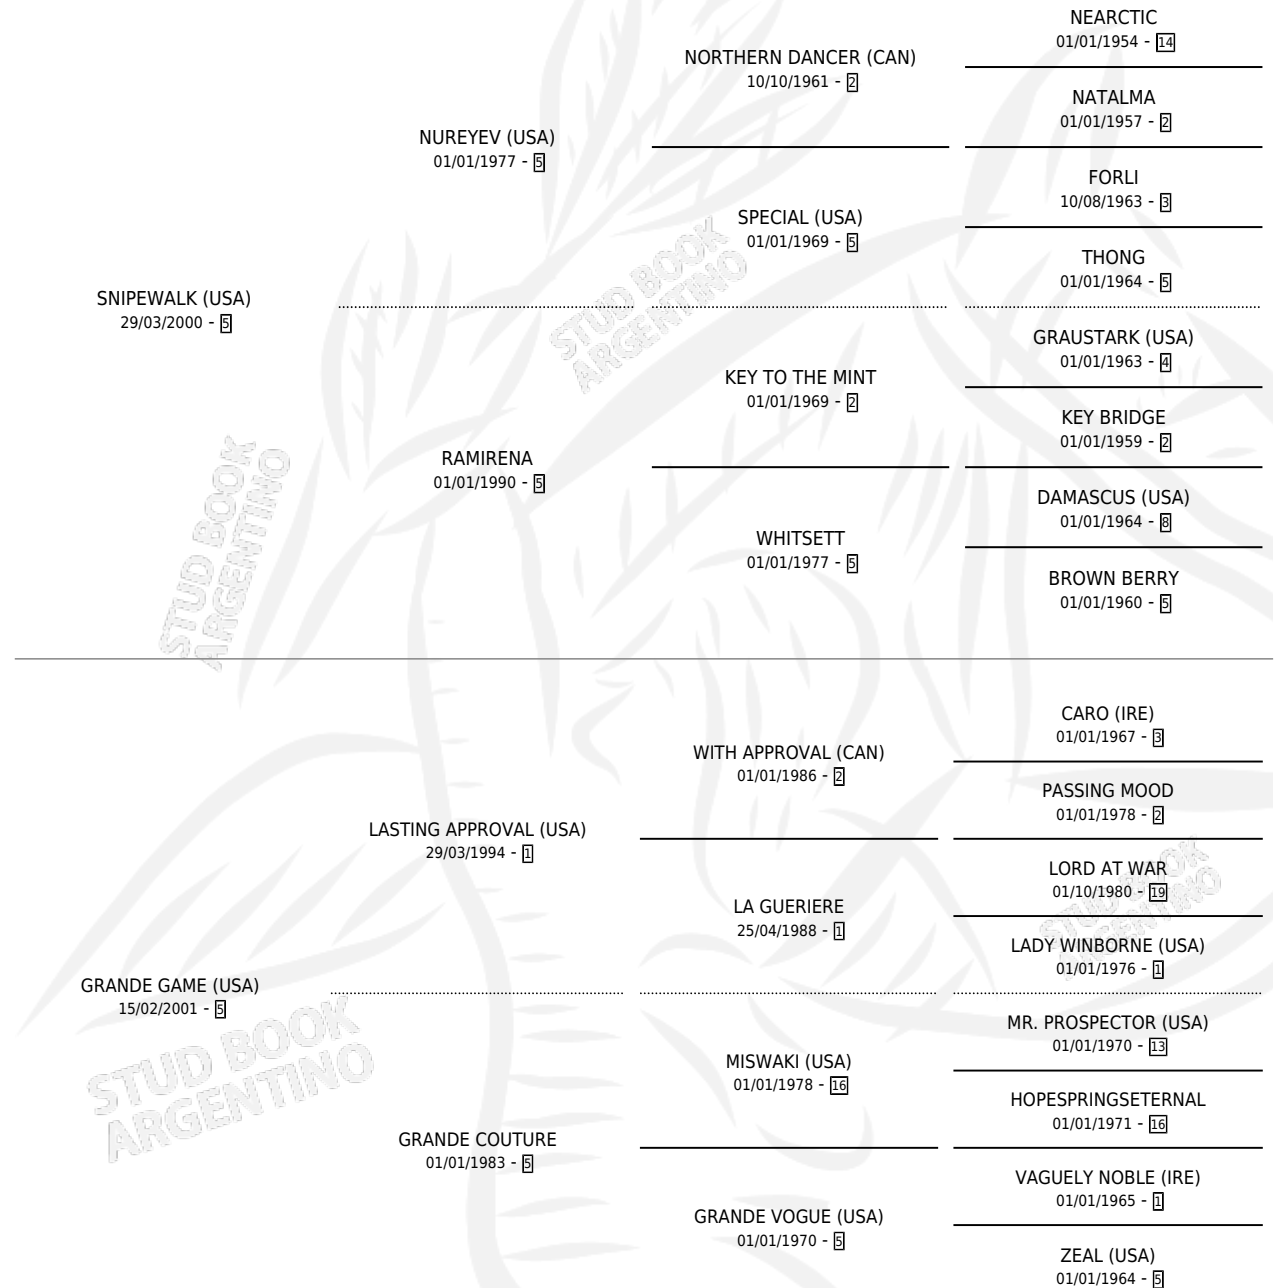

GIN FIZZ

por **SNIPEWALK (USA)** y **GRANDE GAME (USA)** por
LASTING APPROVAL (USA)

Argentina · Macho · Zaino · SP · 19/10/2014
Familia 5-h · Volumen 42

ESTADO

TIPIFICACIÓN SANGUÍNEA	X
TIPIFICACIÓN POR ADN	✓
PASAPORTE	✓
IDENTIFICACIÓN POR MICROCHIP	✓
REPRODUCTOR	X

Lugar de nacimiento: Las Ortigas
Criador: Sebastopoulo Diane Lorraine

PEDIGREE

CAMPAÑA

Solo carreras oficiales de Argentina

POR EDAD

EDAD	CC	1°	2°	3°	4°	5°	NP	CLC	CLG	CLCG1	CLGG1	IMPORTE	GANANCIA / CC
3 AÑOS	7	1	0	1	0	0	5	0	0	0	0	\$110,000	\$15,714
4 AÑOS	1	0	0	0	0	0	1	0	0	0	0	\$0	\$0
5 AÑOS	8	0	0	1	3	0	4	0	0	0	0	\$46,100	\$5,763
TOTALES	16	1	0	2	3	0	10	0	0	0	0	\$156,100	\$9,756
%		6.3%	0.0%	12.5%	18.8%	0.0%	62.5%	0.0%	0.0%	0.0%	0.0%		