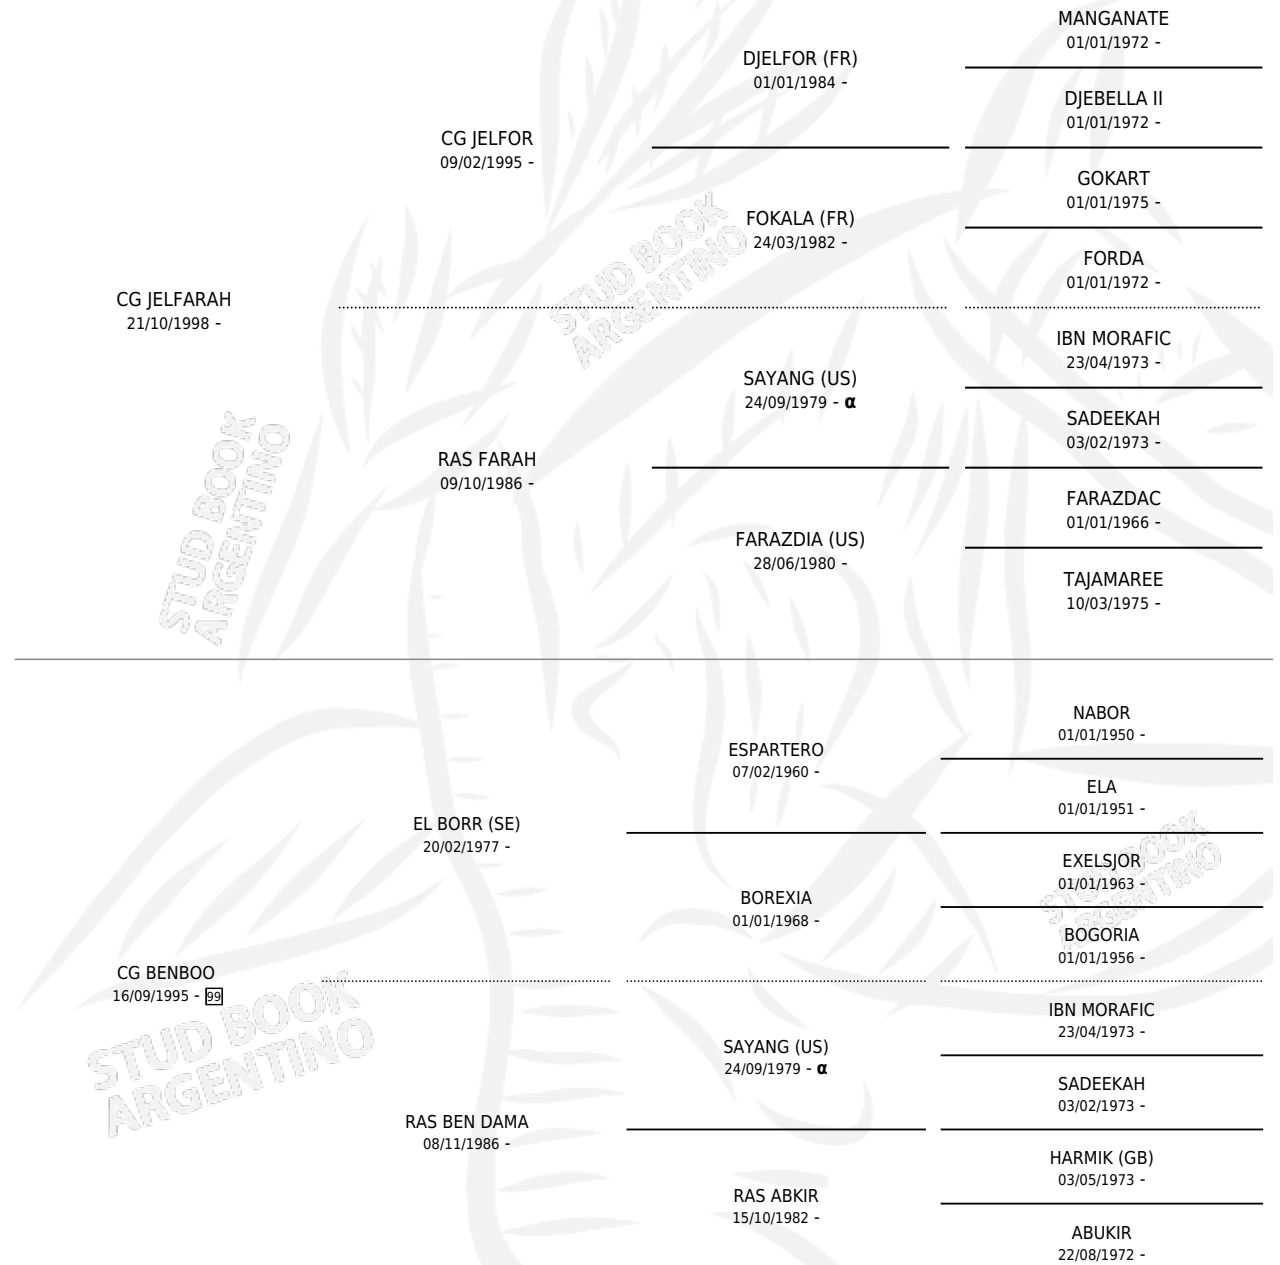

CG JELBO

por CG JELFARAH y CG BENBOO por EL BORR (SE)

Argentina · Hembra · Tordillo · AP · 03/10/2014
Familia 99 · Volumen 42

ESTADO

TIPIFICACIÓN SANGUÍNEA	X
TIPIFICACIÓN POR ADN	✓
PASAPORTE	X
IDENTIFICACIÓN POR MICROCHIP	✓
REPRODUCTOR	✓

Lugar de nacimiento: Coe Pora

Criador: Coe Pora

PEDIGREE

INBREEDING : α