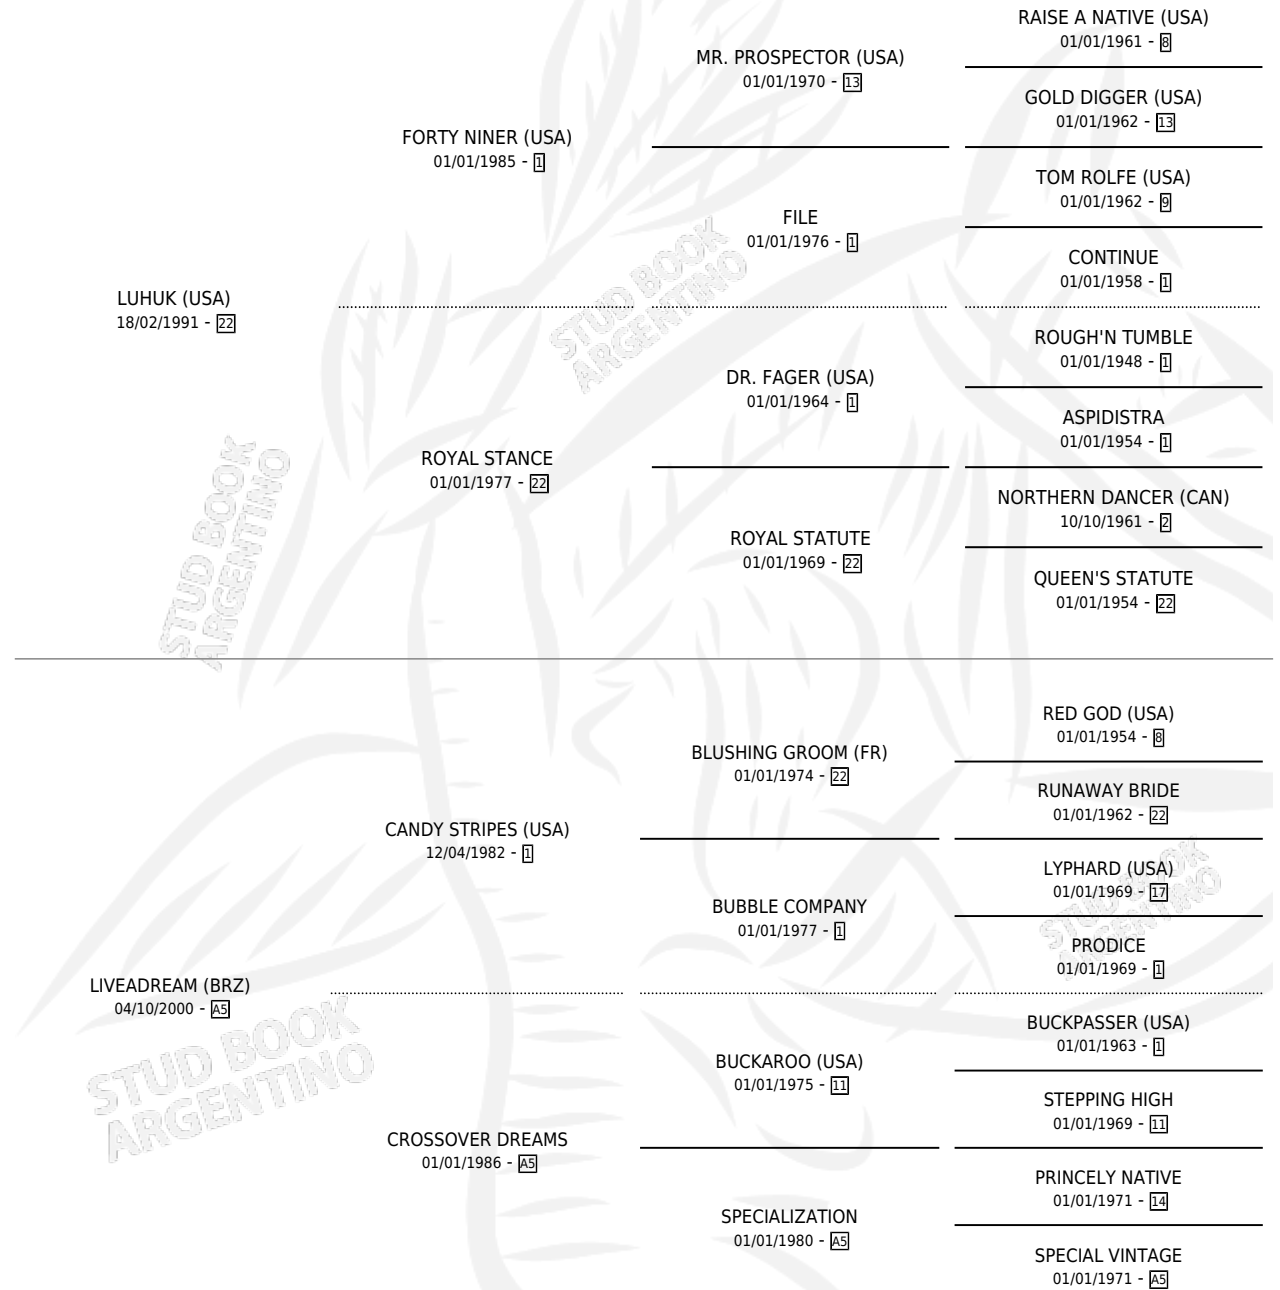

LIVERPOOL

por LUHUK (USA) y LIVEADREAM (BRZ) por CANDY STRIPES (USA)

Argentina · Macho · Alazan · SP · 25/09/2014
Familia A5 · Volumen 42

ESTADO

TIPIFICACIÓN SANGUÍNEA	X
TIPIFICACIÓN POR ADN	X
PASAPORTE	X
IDENTIFICACIÓN POR MICROCHIP	X
REPRODUCTOR	X

Lugar de nacimiento: La Quebrada
Criador: La Quebrada

PEDIGREE

LIVERPOOL

Datos oficiales del Stud Book Argentino

Documento generado el 02/05/2026

studbook.org.ar