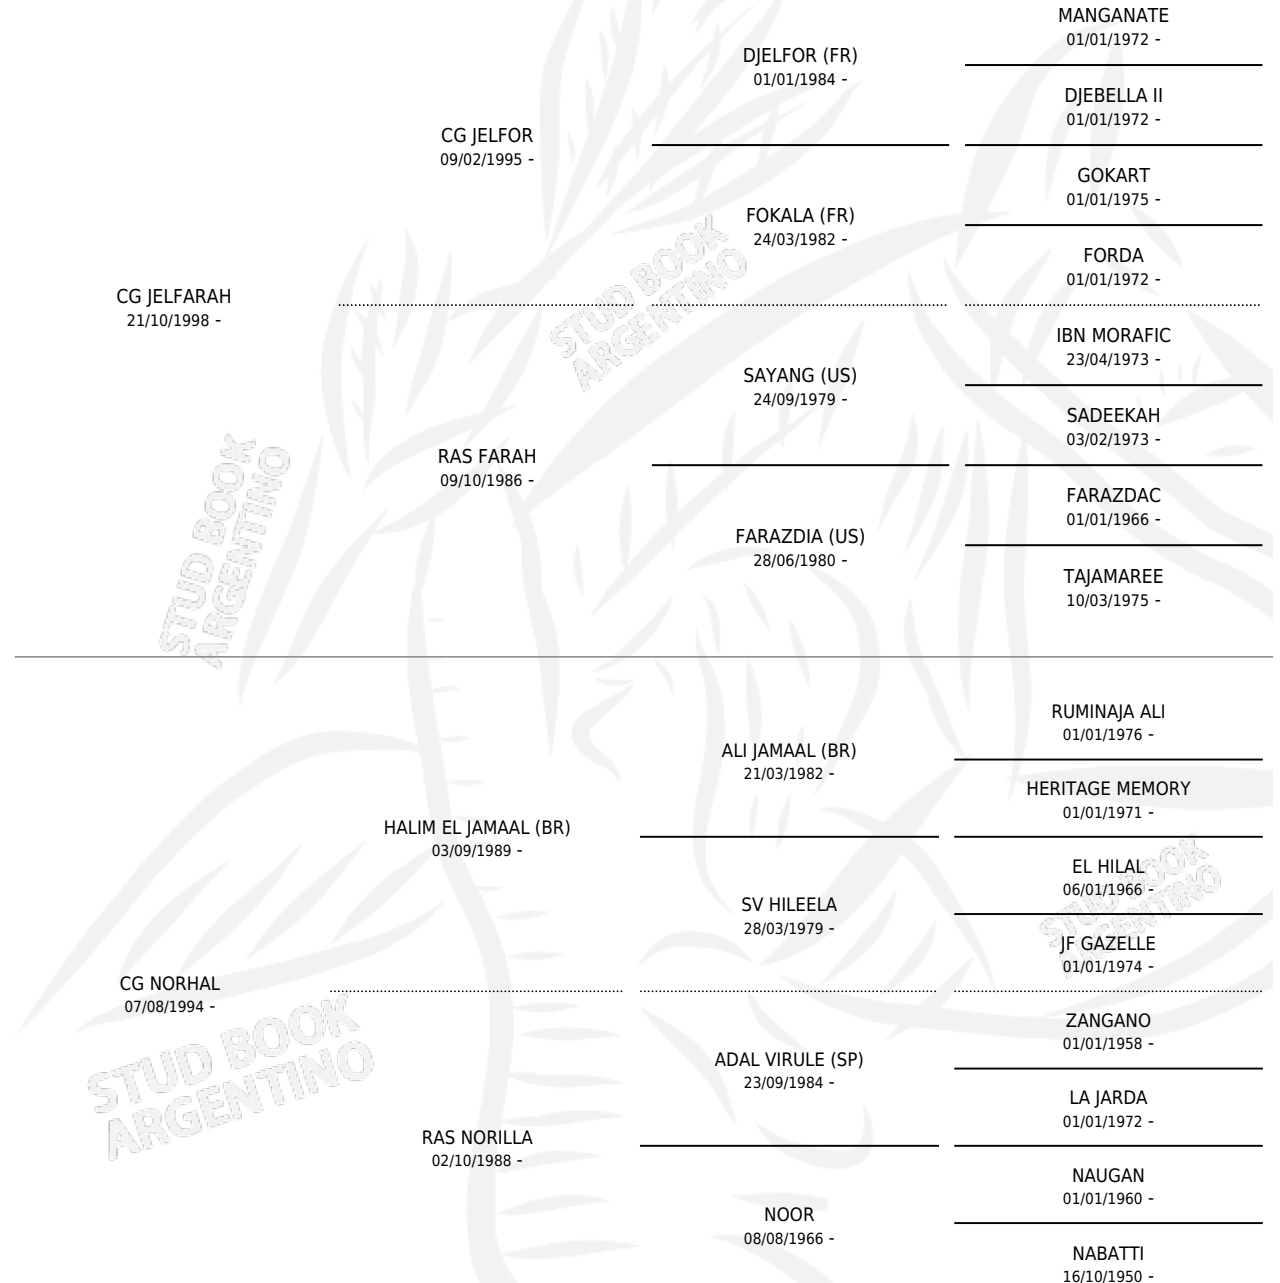

CG NORHALJE

por CG JELFARAH y CG NORHAL por HALIM EL JAMAAL (BR)

Argentina · Hembra · Tordillo · AP · 06/10/2014
Familia · Volumen 42

ESTADO

TIPIFICACIÓN SANGUÍNEA	X
TIPIFICACIÓN POR ADN	X
PASAPORTE	X
IDENTIFICACIÓN POR MICROCHIP	X
REPRODUCTOR	X

Lugar de nacimiento: Coe Pora
Criador: Coe Pora

PEDIGREE

CG NORHALJE

Datos oficiales del Stud Book Argentino

Documento generado el 08/05/2026

studbook.org.ar