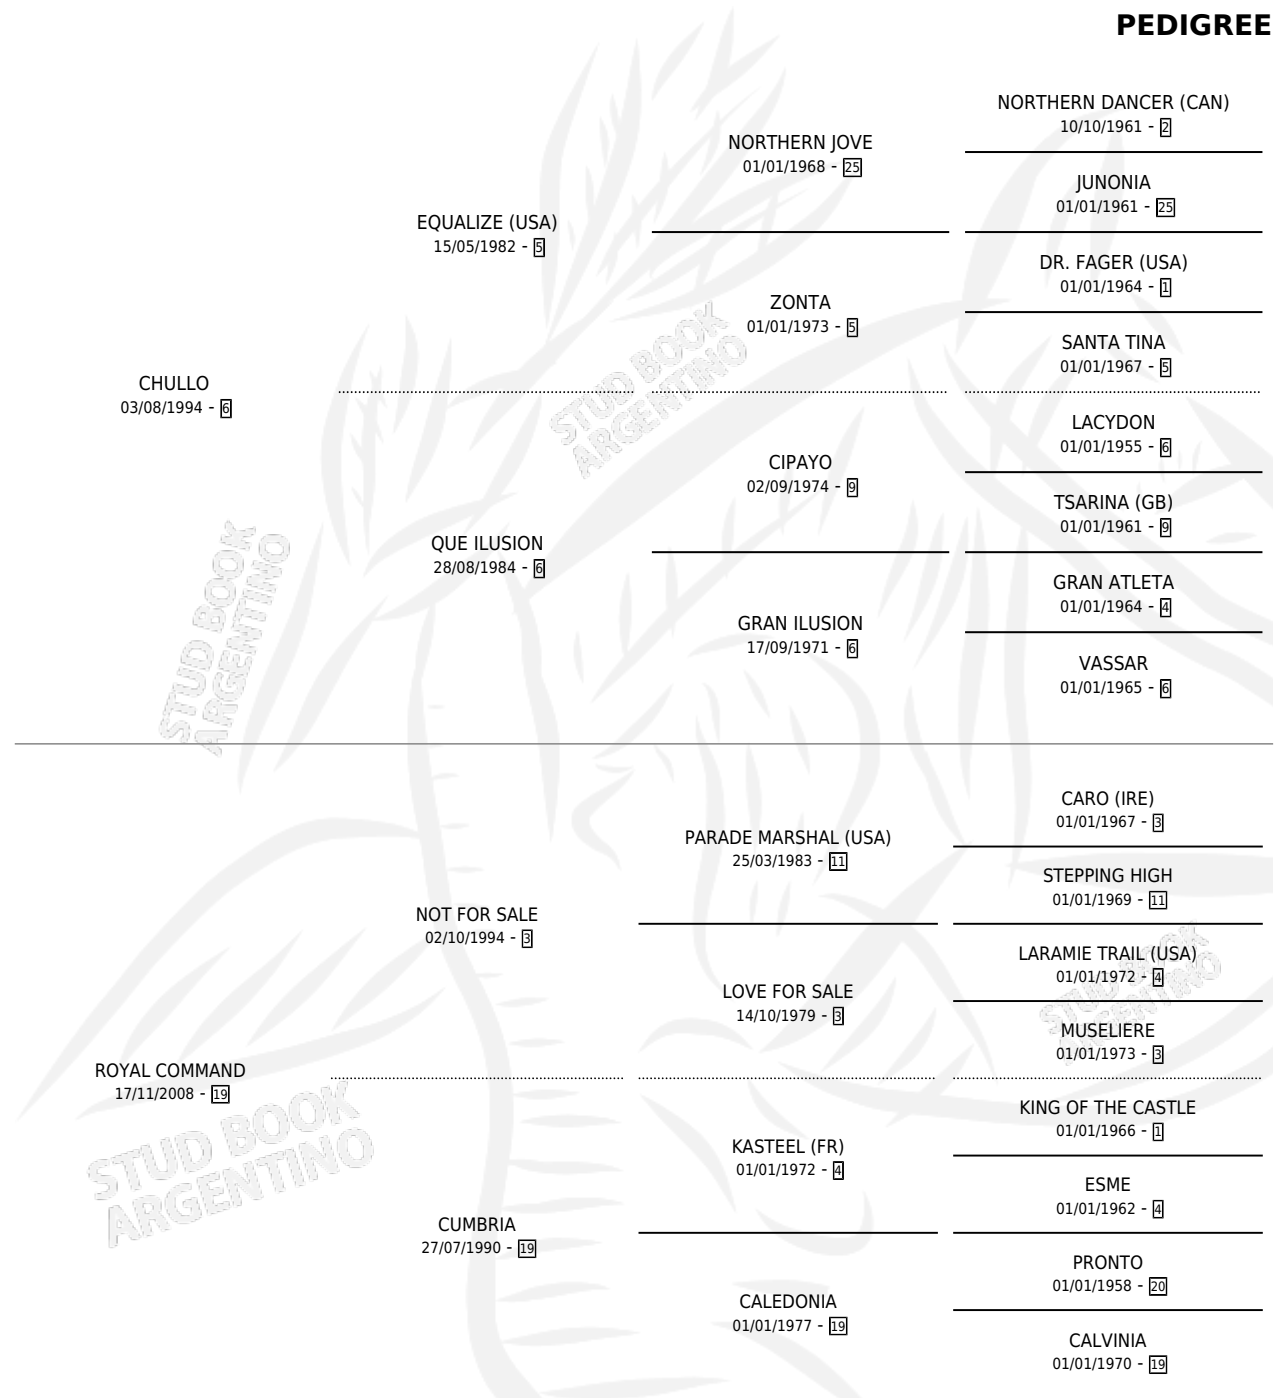

NIVI

PEDIGREE

por **CHULLO** y **ROYAL COMMAND** por **NOT FOR SALE**

Argentina · Macho · Zaino · SP · 20/09/2014
Familia 19-c · Volumen 42

ESTADO

TIPIFICACIÓN SANGUÍNEA	X
TIPIFICACIÓN POR ADN	✓
PASAPORTE	✓
IDENTIFICACIÓN POR MICROCHIP	✓
REPRODUCTOR	X

Lugar de nacimiento: Campo particular
Criador: Varela Juan Diego

NIVI

Datos oficiales del Stud Book Argentino

Documento generado el 03/05/2026

studbook.org.ar