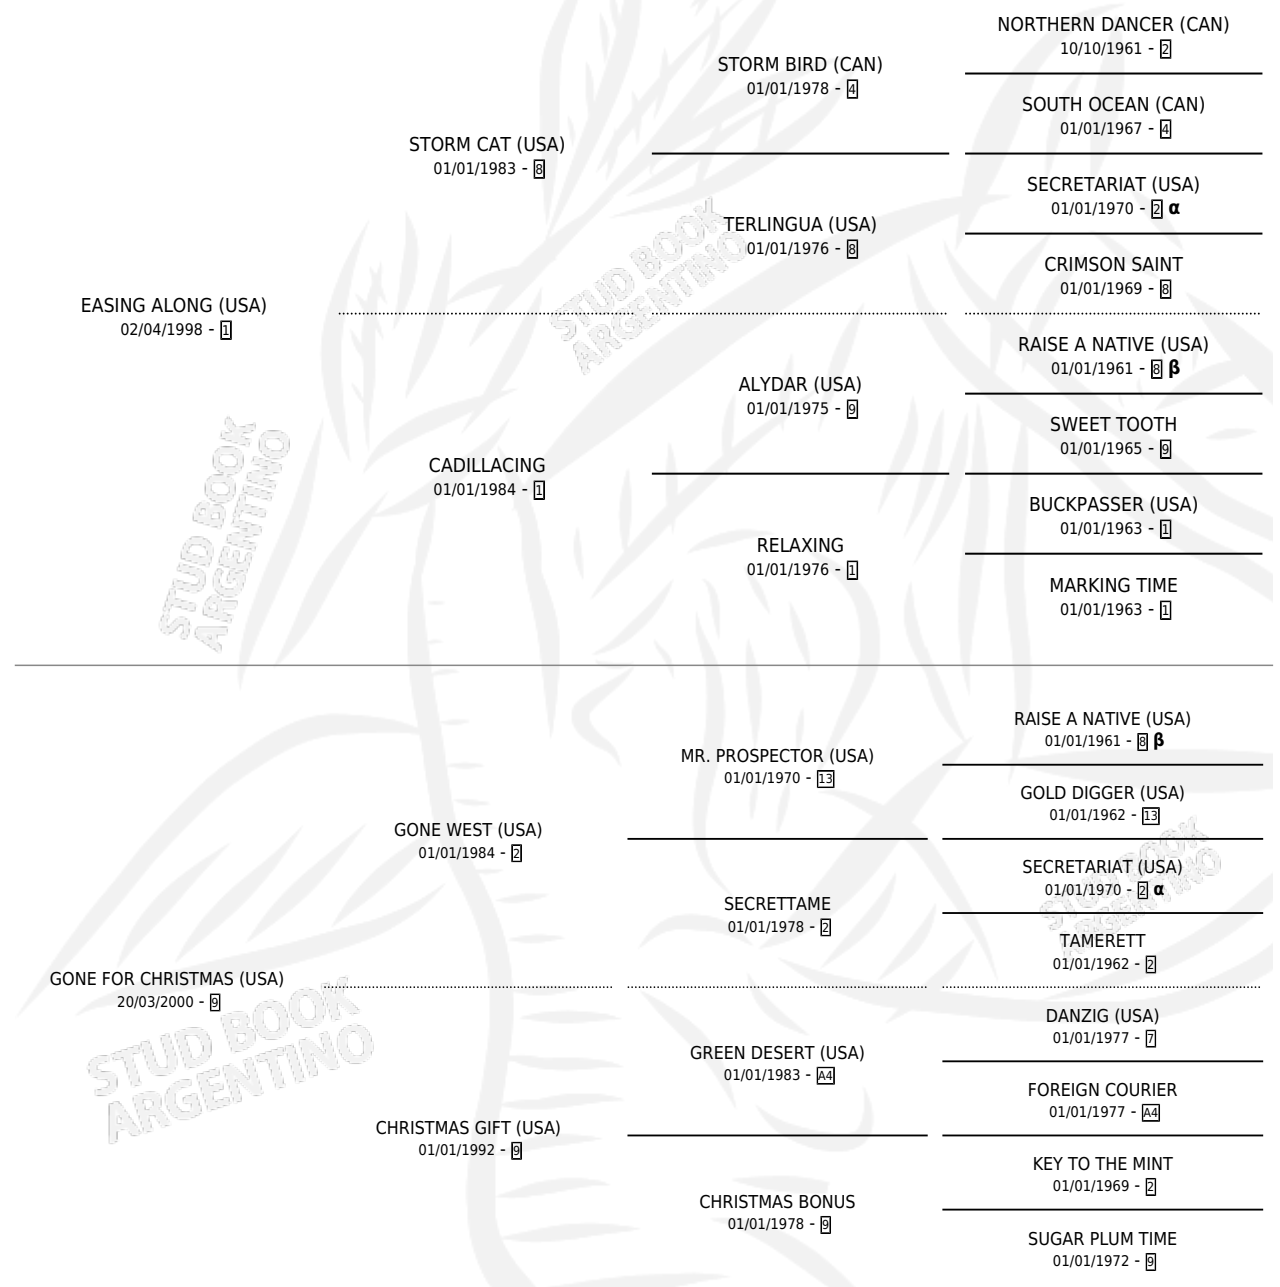

GOOGLE DRIVE

por **EASING ALONG (USA)** y **GONE FOR CHRISTMAS (USA)**
por **GONE WEST (USA)**

Argentina · Macho · Zaino · SP · 05/10/2014
Familia 9-c · Volumen 42

ESTADO

TIPIFICACIÓN SANGUÍNEA	X
TIPIFICACIÓN POR ADN	✓
PASAPORTE	✓
IDENTIFICACIÓN POR MICROCHIP	✓
REPRODUCTOR	X

Lugar de nacimiento: La Pasion
Criador: La Pasion

PEDIGREE

INBREEDING : α,β

CAMPAÑA

Solo carreras oficiales de Argentina

POR EDAD

EDAD	CC	1°	2°	3°	4°	5°	NP	CLC	CLG	CLCG1	CLGG1	IMPORTE	GANANCIA / CC
3 AÑOS	1	0	0	0	0	0	1	0	0	0	0	\$0	\$0
4 AÑOS	1	0	0	0	0	0	1	0	0	0	0	\$0	\$0
TOTALES	2	0	0	0	0	0	2	0	0	0	0	\$0	\$0
%		0.0%	0.0%	0.0%	0.0%	0.0%	100%	0.0%	0.0%	0.0%	0.0%		