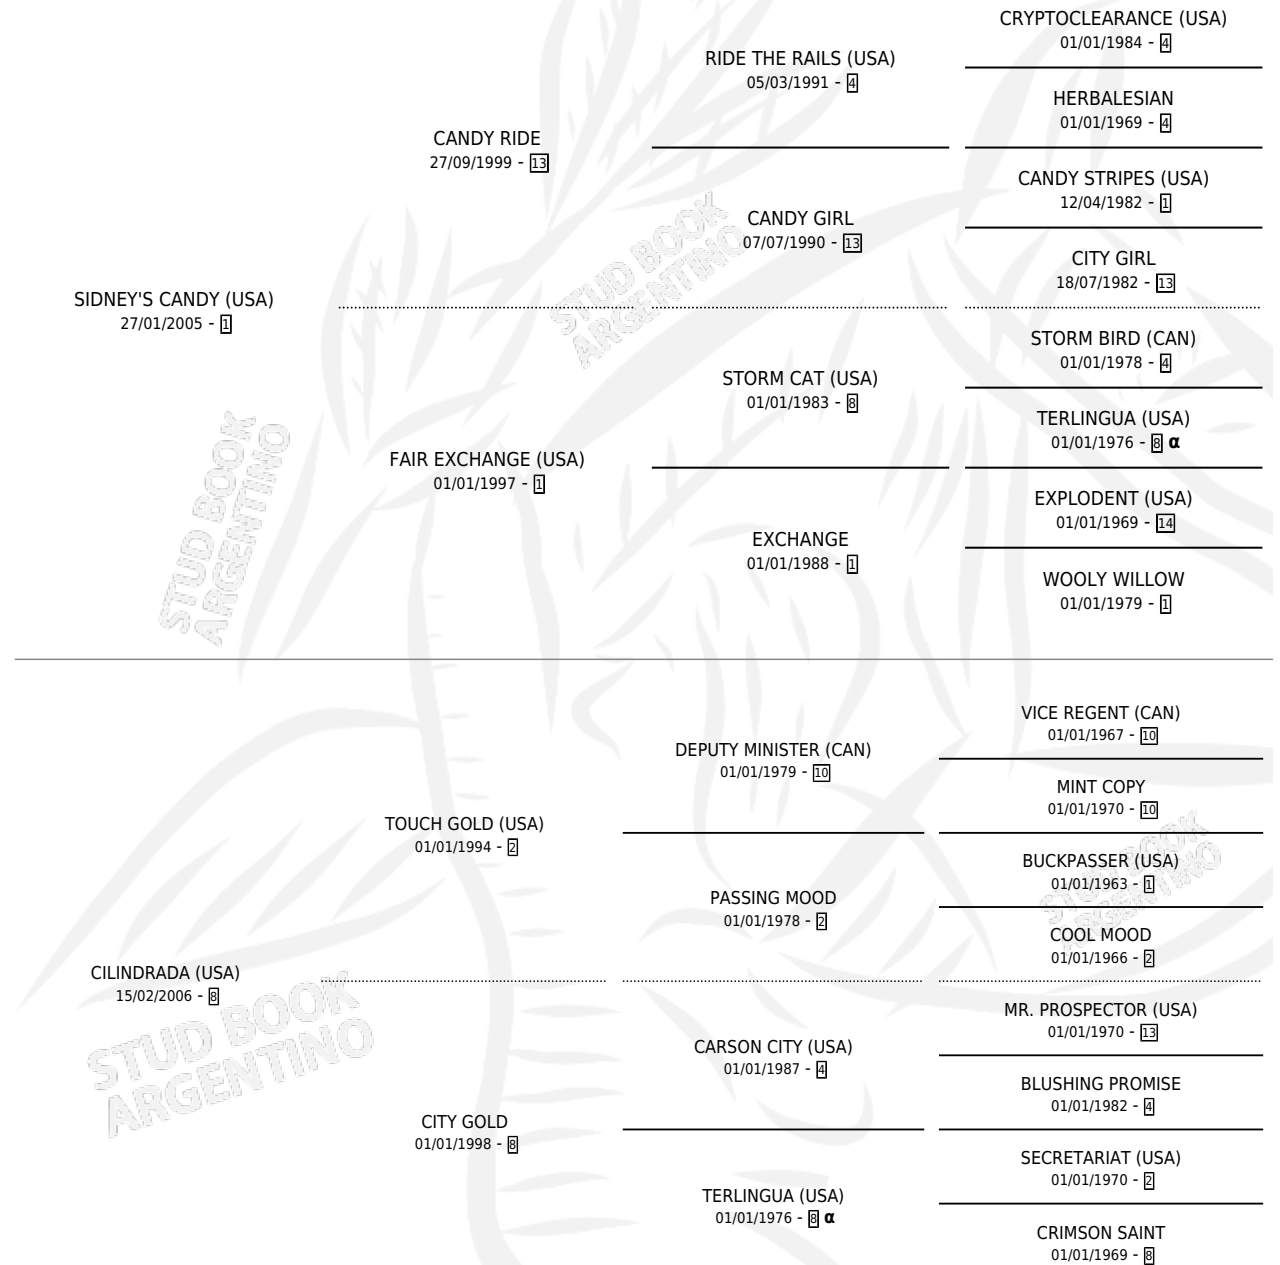

CHOPY PARTY

por **SIDNEY'S CANDY (USA)** y **CILINDRADA (USA)** por **TOUCH GOLD (USA)**

Argentina · Hembra · Alazan · SP · 06/10/2014
Familia 8-c · Volumen 42

ESTADO

TIPIFICACIÓN SANGUÍNEA	X
TIPIFICACIÓN POR ADN	✓
PASAPORTE	✓
IDENTIFICACIÓN POR MICROCHIP	✓
REPRODUCTOR	✓

Lugar de nacimiento: La Pasion
Criador: La Pasion

PEDIGREE

INBREEDING : α

CAMPAÑA

Solo carreras oficiales de Argentina

POR EDAD

EDAD	CC	1°	2°	3°	4°	5°	NP	CLC	CLG	CLCG1	CLGG1	IMPORTE	GANANCIA / CC
3 AÑOS	2	0	0	0	0	0	2	0	0	0	0	\$0	\$0
4 AÑOS	5	1	1	1	0	0	2	0	0	0	0	\$171,700	\$34,340
5 AÑOS	7	1	0	0	1	1	4	0	0	0	0	\$125,700	\$17,957
6 AÑOS	4	0	1	0	0	2	1	0	0	0	0	\$65,500	\$16,375
TOTALES	18	2	2	1	1	3	9	0	0	0	0	\$362,900	\$20,161
%		11.1%	11.1%	5.6%	5.6%	16.7%	50.0%	0.0%	0.0%	0.0%	0.0%		

Ganadora de 2 carreras en La Plata - \$362,900, a los 4 y 5 años.

POR DISTANCIA

HIPODROMO	CC	1°	2°	3°	4°	5°	NP	CLC	CLG	CLCG1	CLGG1	IMPORTE
LA PLATA	14	2	2	1	1	3	4	0	0	0	0	\$362,900
1000 MTS	13	1	2	1	1	3	4	0	0	0	0	\$247,900
1100 MTS	1	1	0	0	0	0	0	0	0	0	0	\$115,000
TANDIL	1	0	0	0	0	0	1	0	0	0	0	\$0
800 MTS	1	0	0	0	0	0	1	0	0	0	0	\$0
PALERMO	3	0	0	0	0	0	3	0	0	0	0	\$0
1000 MTS	3	0	0	0	0	0	3	0	0	0	0	\$0