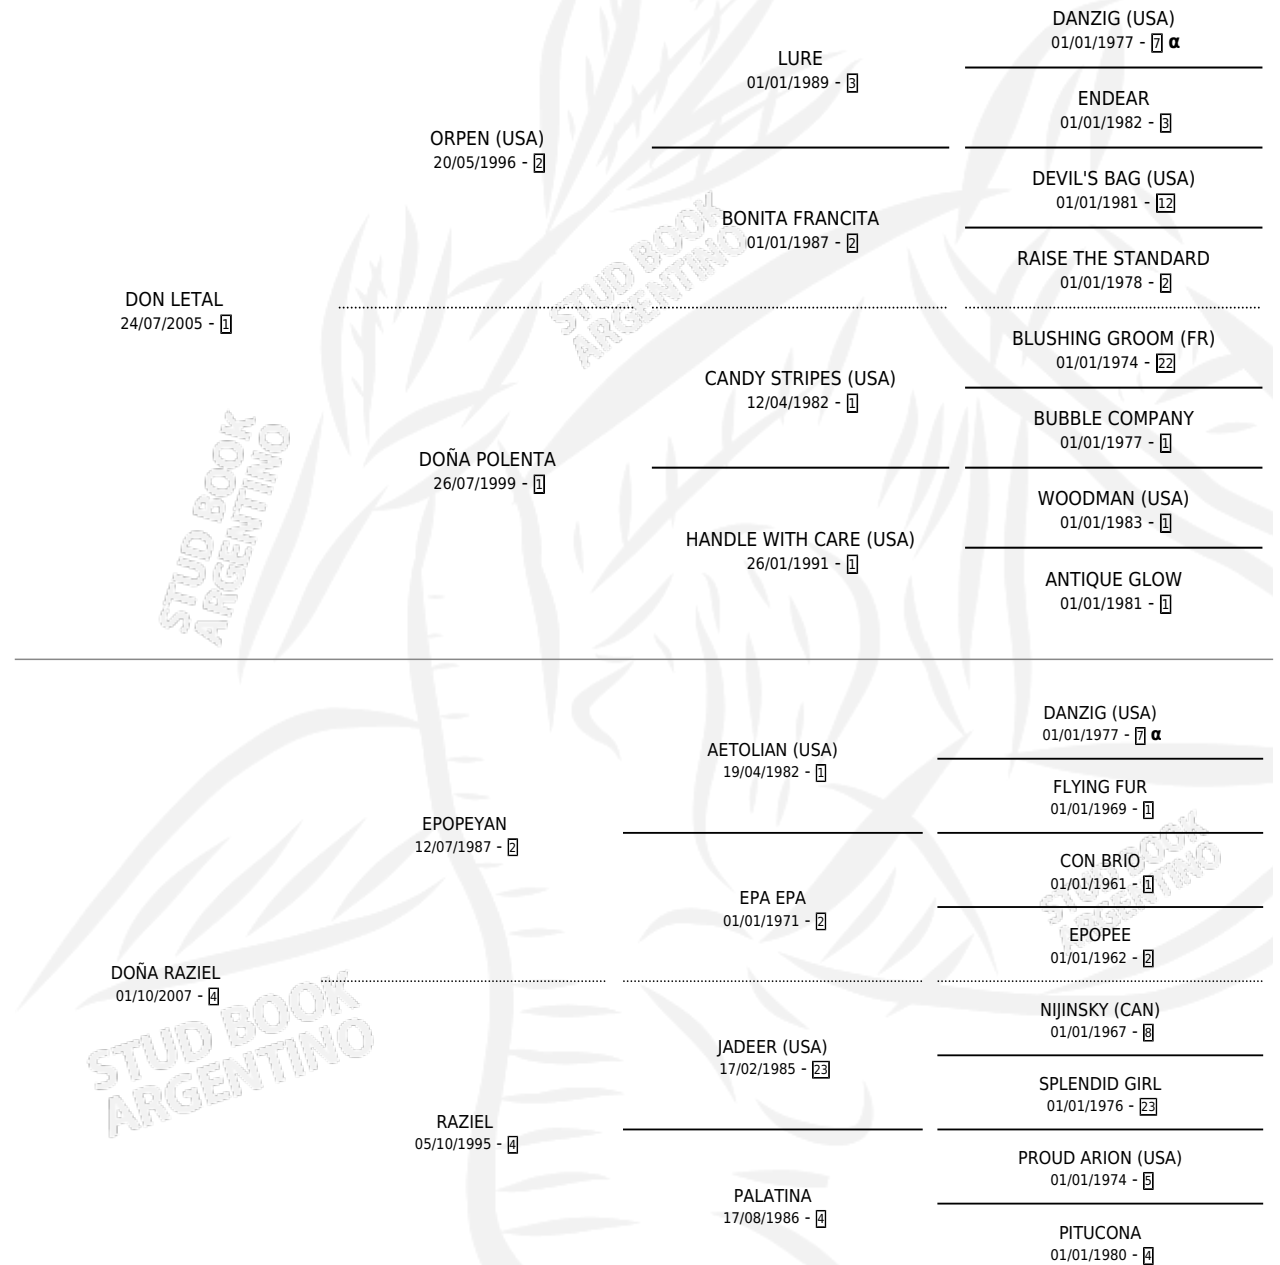

# NEGRO LETAL

por DON LETAL y DOÑA RAZIEL por EPOPEYAN

Argentina · Macho · Tordillo · SP · 10/10/2014  
Familia 4-e · Volumen 42

## ESTADO

TIPIFICACIÓN SANGUÍNEA	X
TIPIFICACIÓN POR ADN	✓
PASAPORTE	✓
IDENTIFICACIÓN POR MICROCHIP	✓
REPRODUCTOR	X

**Lugar de nacimiento:** Los Bayitos

**Criador:** Los Bayitos

## PEDIGREE

INBREEDING : α

# NEGRO LETAL

**Datos oficiales del Stud Book Argentino**

Documento generado el 02/05/2026

[studbook.org.ar](http://studbook.org.ar)