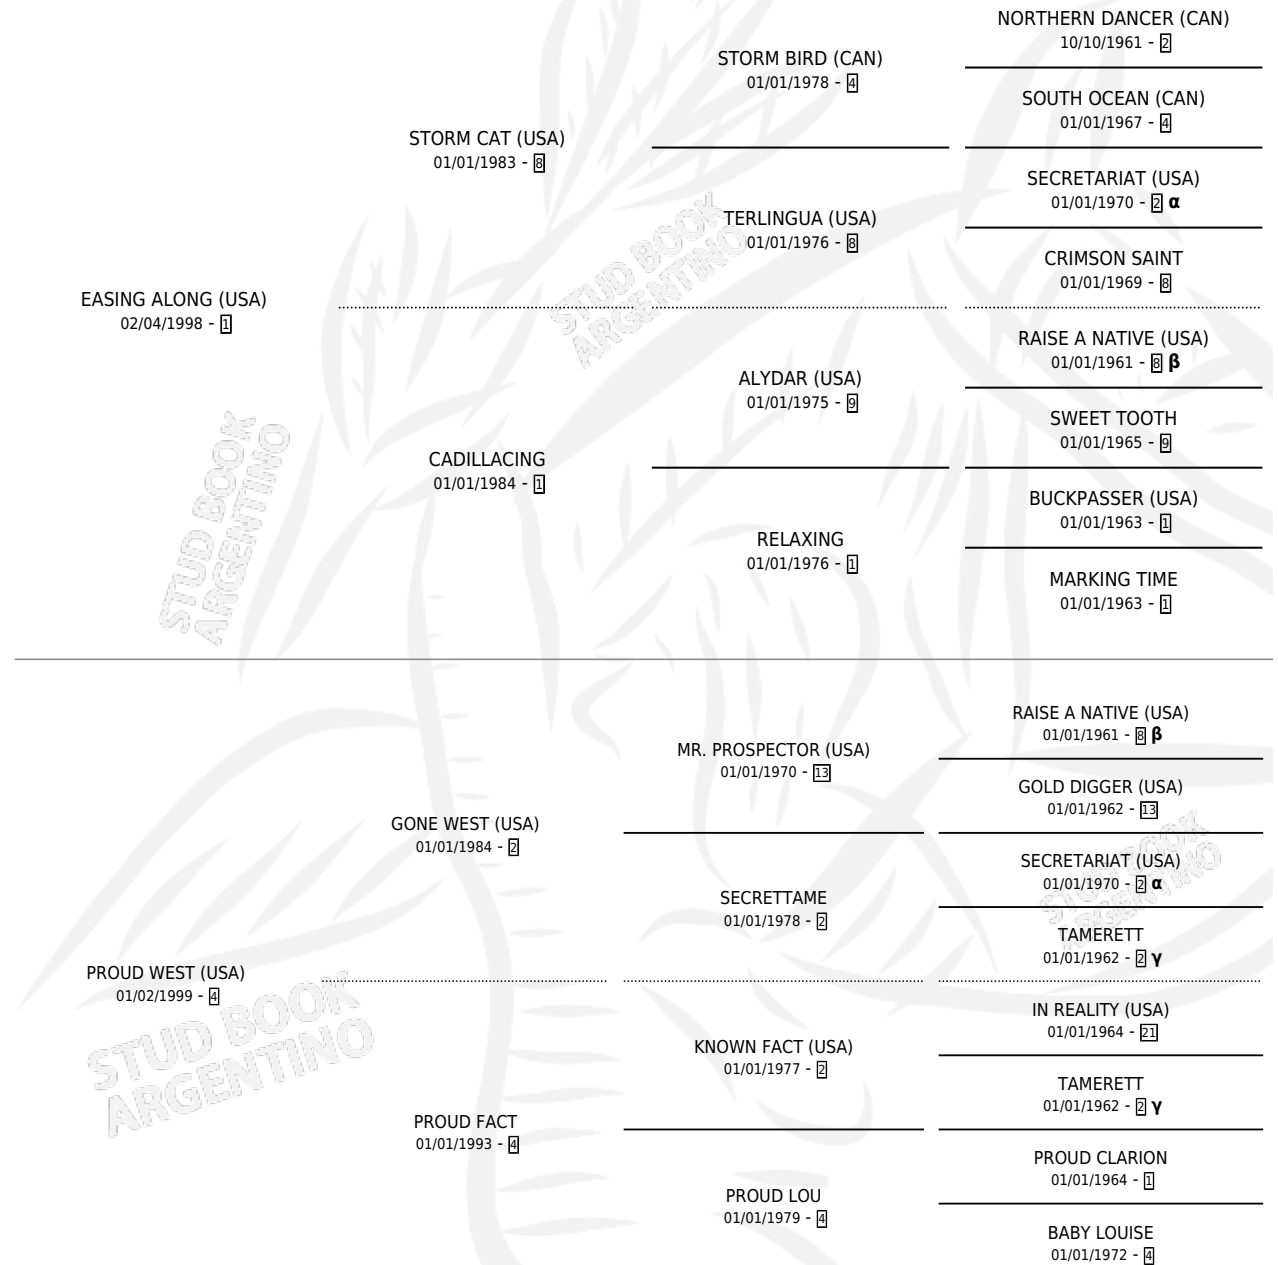

# PINZOLO

por **EASING ALONG (USA)** y **PROUD WEST (USA)** por **GONE WEST (USA)**

Argentina · Macho · Zaino · SP · 07/10/2014  
Familia 4-k · Volumen 42

## ESTADO

TIPIFICACIÓN SANGUÍNEA	X
TIPIFICACIÓN POR ADN	✓
PASAPORTE	✓
IDENTIFICACIÓN POR MICROCHIP	✓
REPRODUCTOR	X

**Lugar de nacimiento:** La Pasion  
**Criador:** La Pasion

## PEDIGREE

INBREEDING : **α,β,γ**

## EXPORTACIÓN / IMPORTACIÓN

FECHA	MOVIMIENTO	PAÍS
21/03/2017	EXPORTADO	PERU