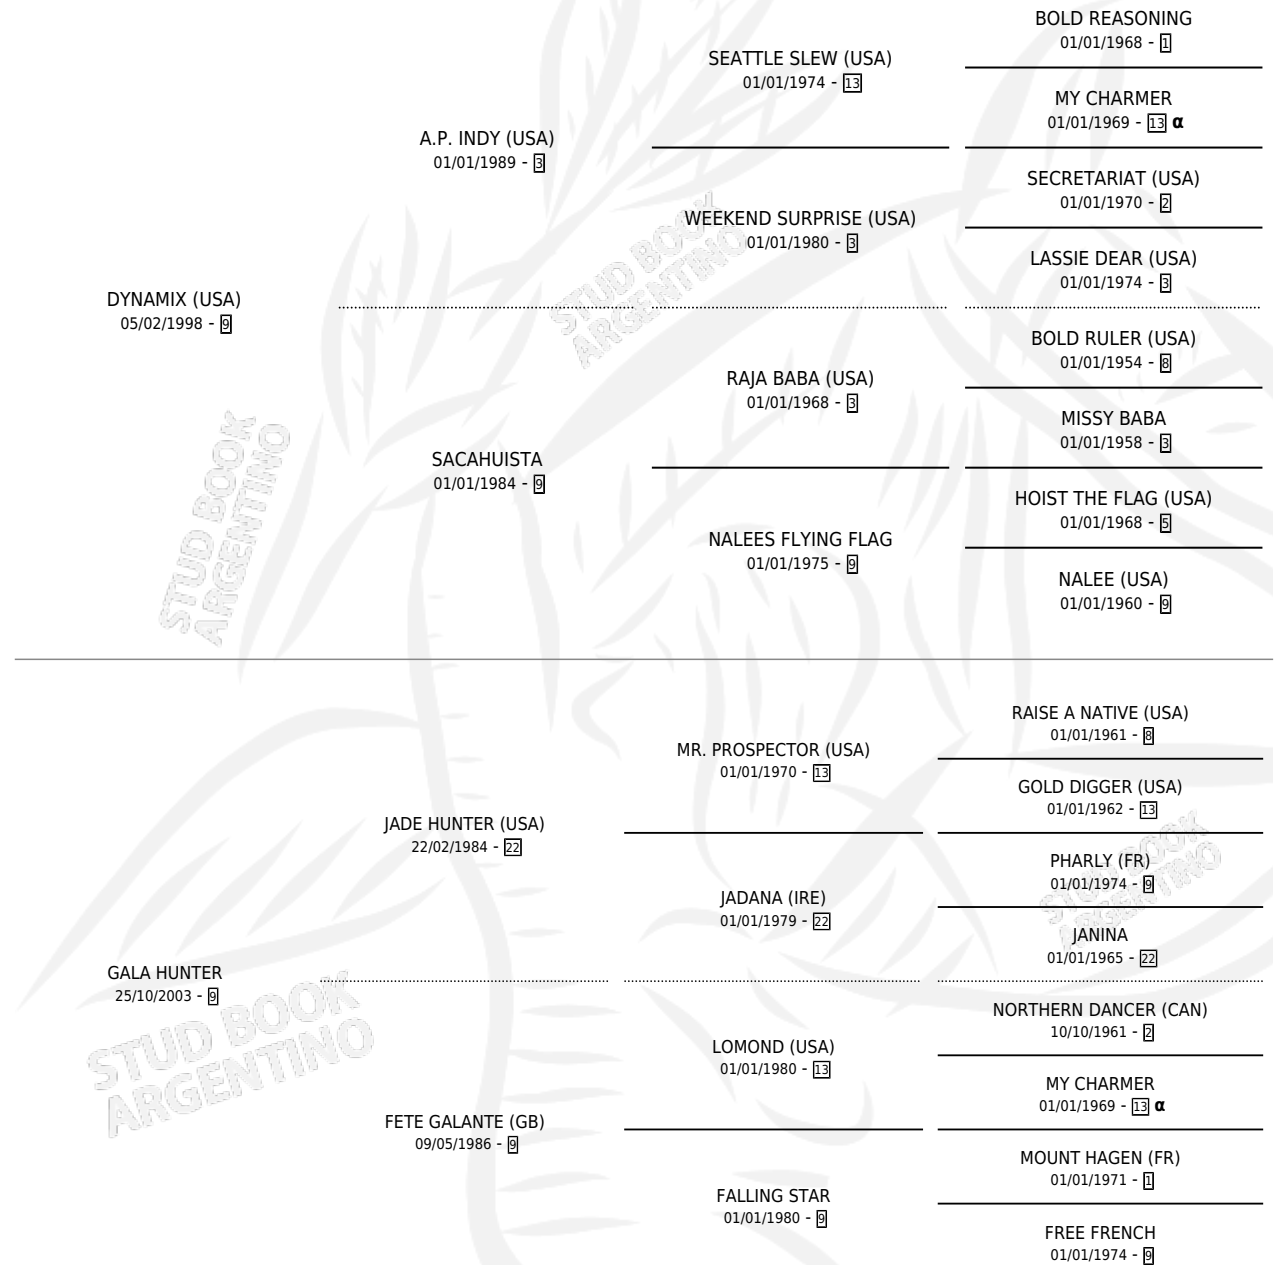

DYNA HUNTER

por **DYNAMIX (USA)** y **GALA HUNTER** por **JADE HUNTER (USA)**

Argentina · Macho · Alazan · SP · 03/10/2014
Familia 9-e · Volumen 42

ESTADO

TIPIFICACIÓN SANGUÍNEA	X
TIPIFICACIÓN POR ADN	✓
PASAPORTE	✓
IDENTIFICACIÓN POR MICROCHIP	✓
REPRODUCTOR	X

Lugar de nacimiento: La Quebrada
Criador: De Galera

PEDIGREE

INBREEDING : α

CAMPAÑA

Solo carreras oficiales de Argentina

POR EDAD

EDAD	CC	1°	2°	3°	4°	5°	NP	CLC	CLG	CLCG1	CLGG1	IMPORTE	GANANCIA / CC
3 AÑOS	2	0	0	0	0	0	2	0	0	0	0	\$0	\$0
TOTALES	2	0	0	0	0	0	2	0	0	0	0	\$0	\$0
%		0.0%	0.0%	0.0%	0.0%	0.0%	100%	0.0%	0.0%	0.0%	0.0%		