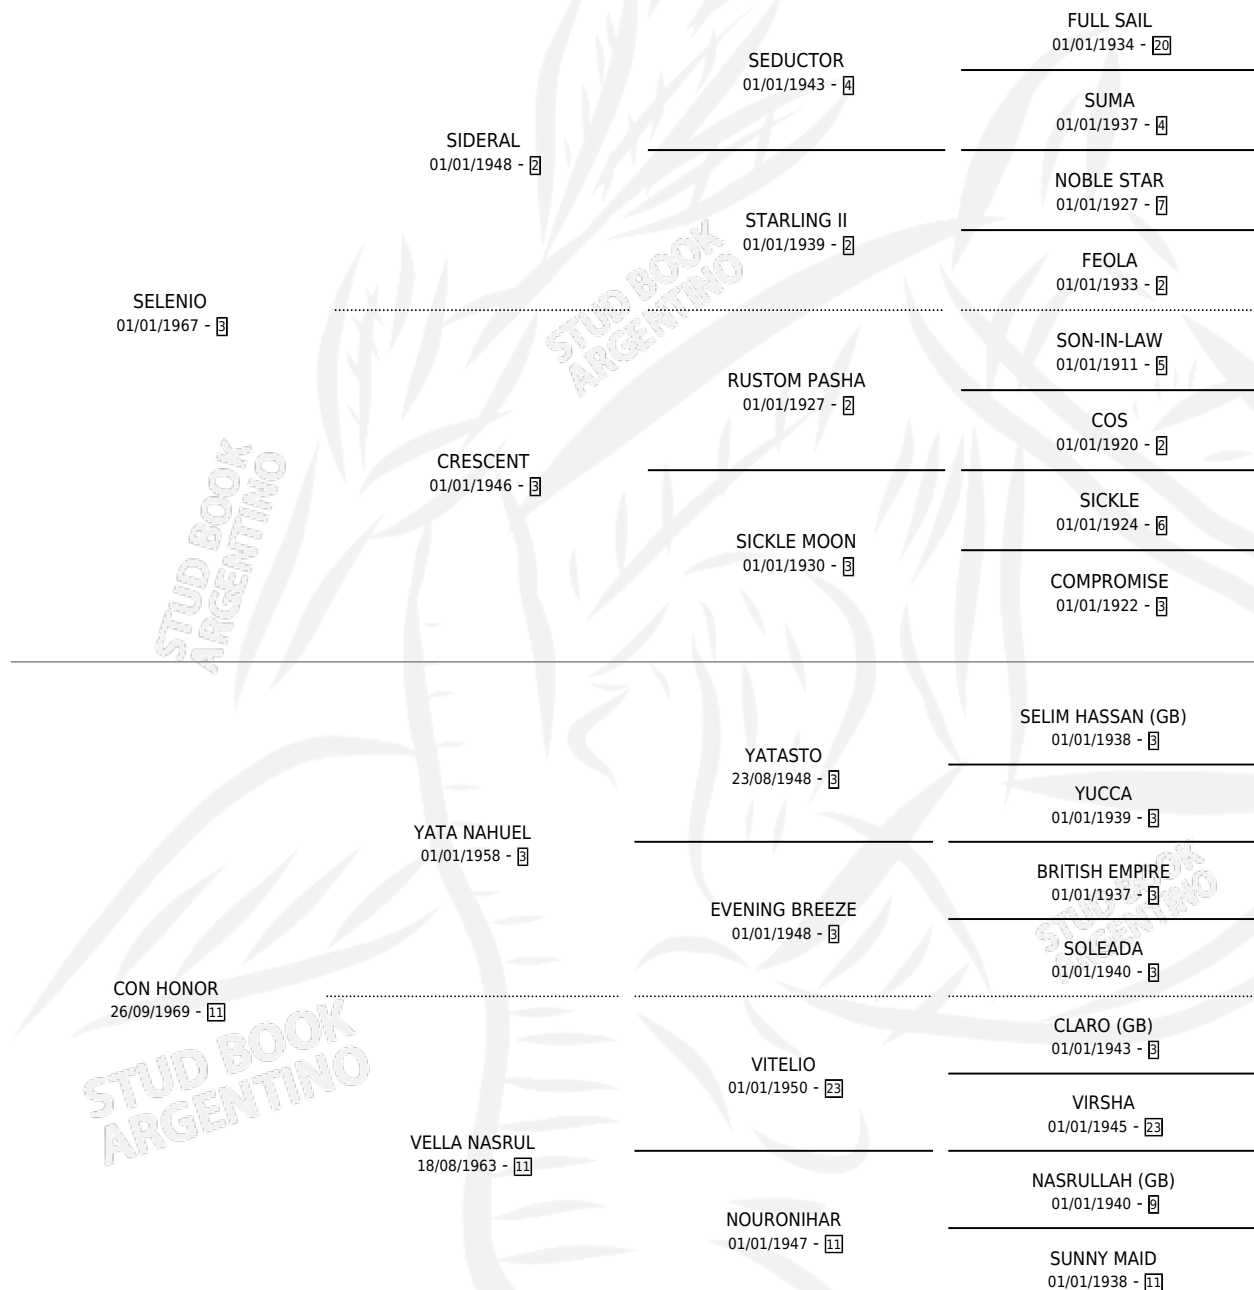

SOL DE VILLA

por SELENIO y CON HONOR por YATA NAHUEL

Argentina · Macho · Alazan Tostado · SP · 17/10/1976
Familia 11-f · Volumen 29

ESTADO

TIPIFICACIÓN SANGUÍNEA	X
TIPIFICACIÓN POR ADN	X
PASAPORTE	X
IDENTIFICACIÓN POR MICROCHIP	X
REPRODUCTOR	✓

Lugar de nacimiento: Campo particular

Criador: Sin dato

~

HIJOS

	MACHOS	HEMBRAS
3 NACIERON	2	1
1 CORRIERON	1	0
1 GANARON	1	0
0 GANADORES CL	0 GANADORES GR	0 GANADORES G1

PEDIGREE

CAMPAÑA

Solo carreras oficiales de Argentina