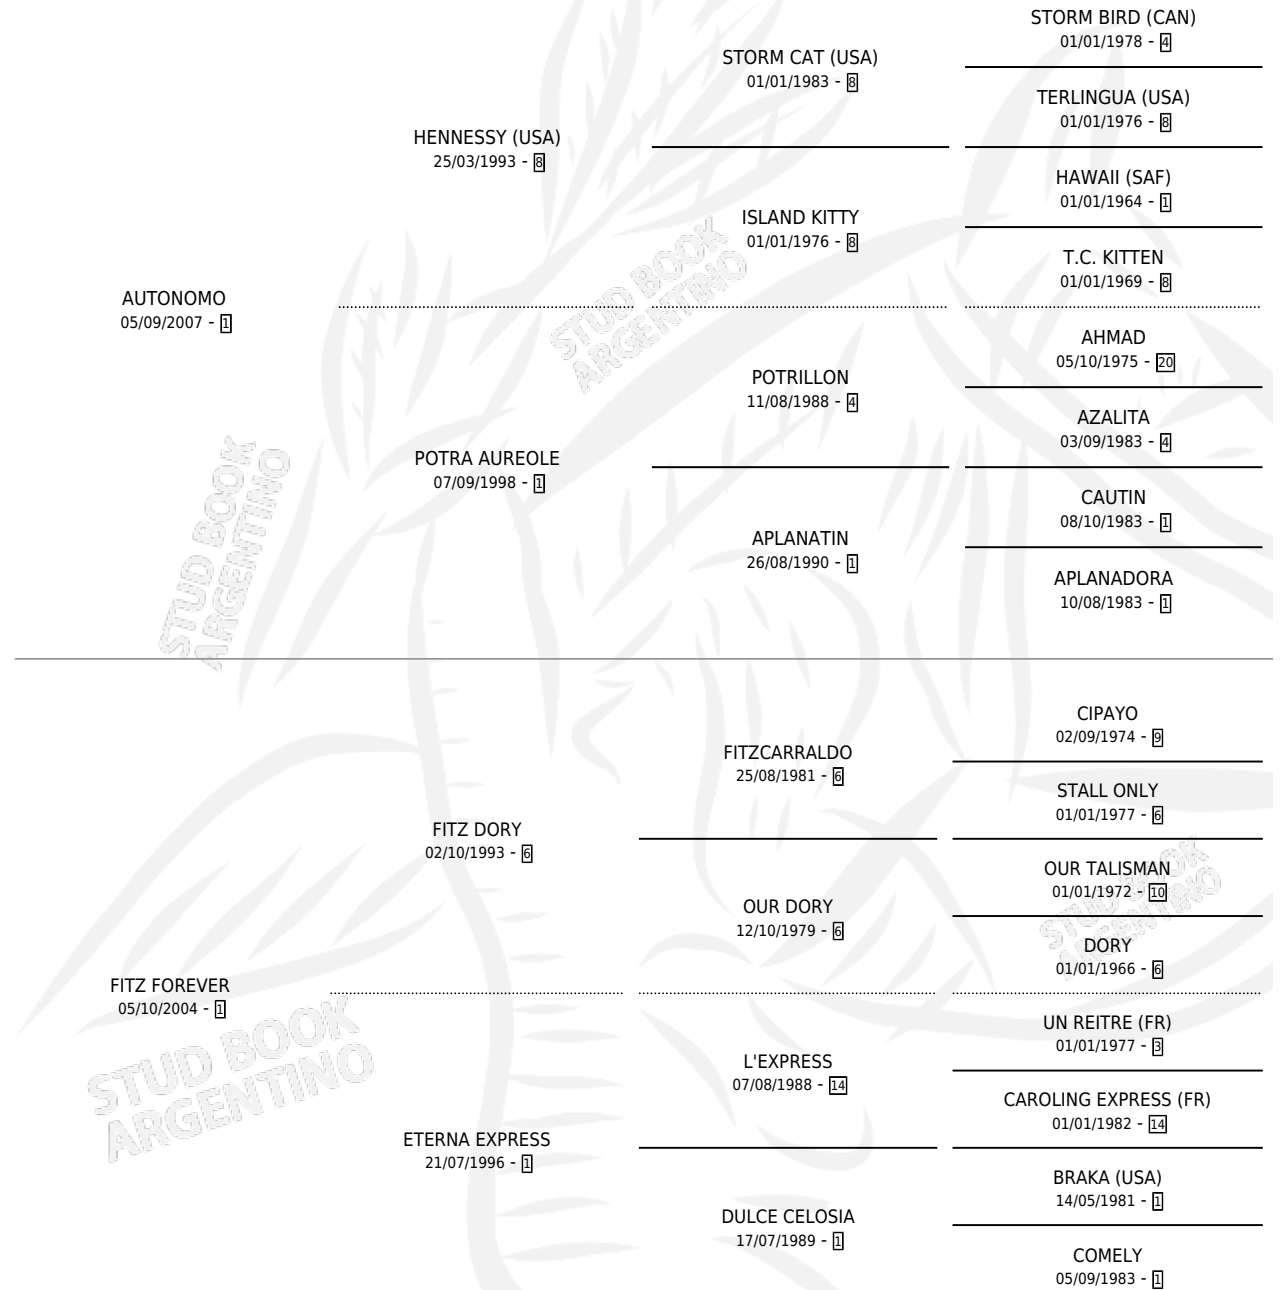

LA CALLEGERA

por AUTONOMO y FITZ FOREVER por FITZ DORY

Argentina · Hembra · Alazan · SP · 29/10/2014
Familia 1-n · Volumen 42

ESTADO

TIPIFICACIÓN SANGUÍNEA	X
TIPIFICACIÓN POR ADN	✓
PASAPORTE	✓
IDENTIFICACIÓN POR MICROCHIP	✓
REPRODUCTOR	X

Lugar de nacimiento: Aizkolari

Criador: Aizkolari

PEDIGREE

LA CALLEGERA

Datos oficiales del Stud Book Argentino

Documento generado el 11/05/2026

studbook.org.ar