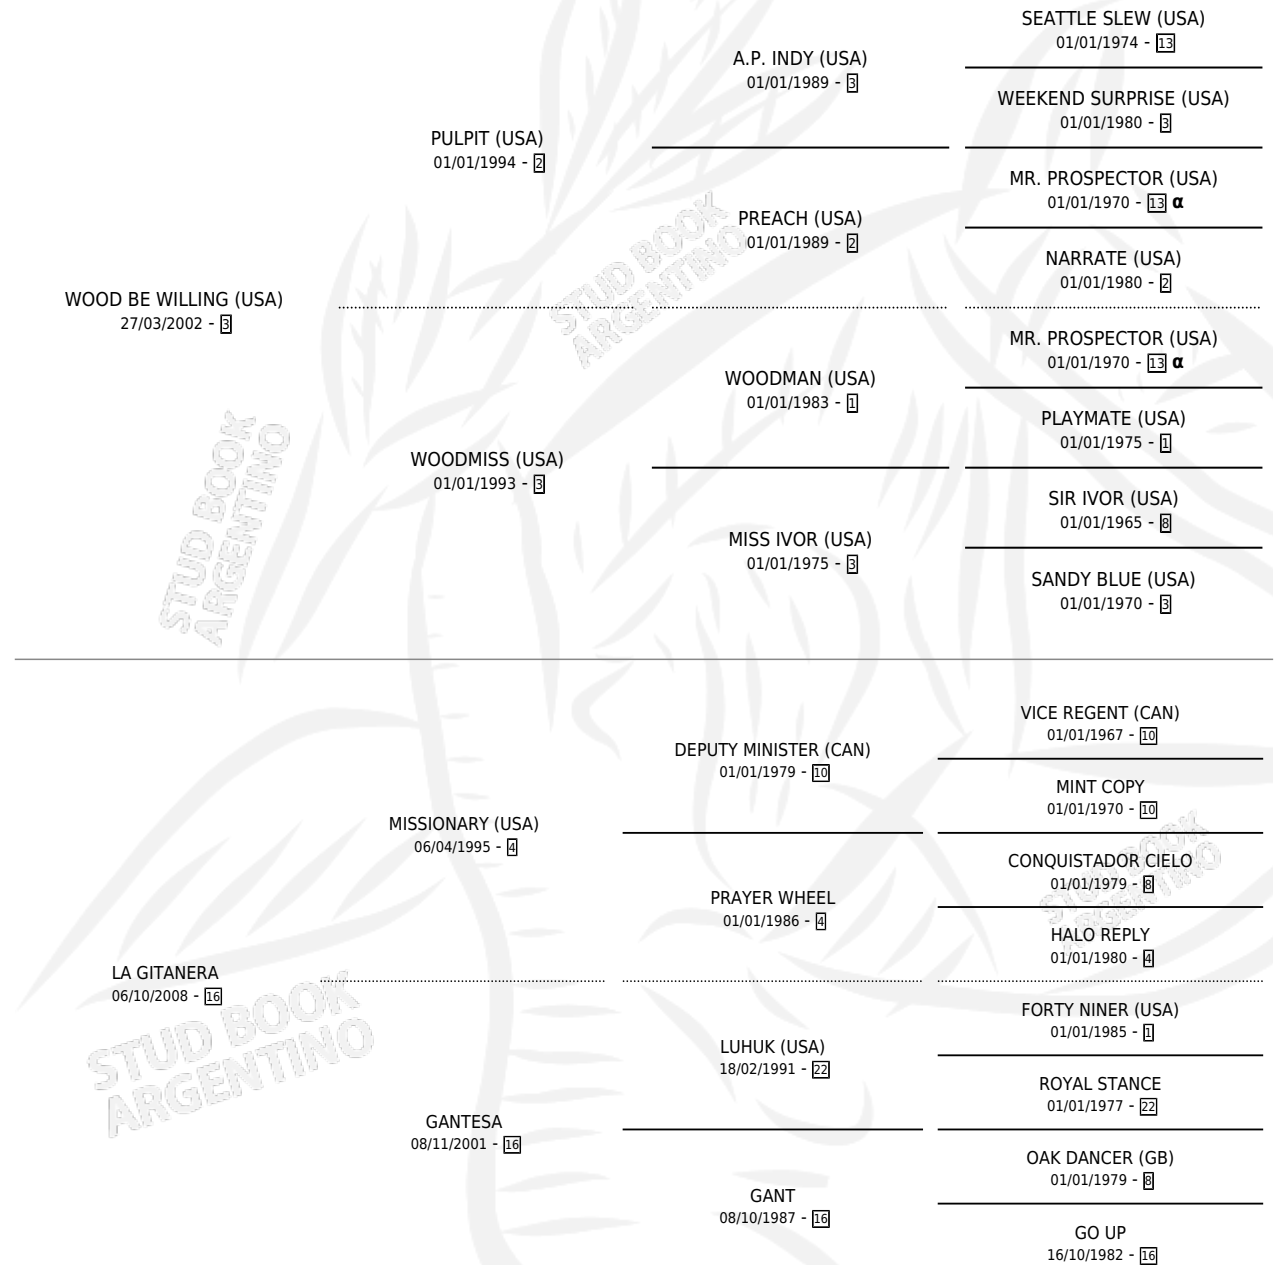

GARIBOLEO

por **WOOD BE WILLING (USA)** y **LA GITANERA** por **MISSIONARY (USA)**

Argentina · Macho · Alazan · SP · 06/10/2014
Familia 16-d · Volumen 42

ESTADO

TIPIFICACIÓN SANGUÍNEA	X
TIPIFICACIÓN POR ADN	✓
PASAPORTE	✓
IDENTIFICACIÓN POR MICROCHIP	✓
REPRODUCTOR	X

Lugar de nacimiento: Las Camelias
Criador: Las Camelias

PEDIGREE

INBREEDING : α

CAMPAÑA

Solo carreras oficiales de Argentina

POR EDAD

EDAD	CC	1°	2°	3°	4°	5°	NP	CLC	CLG	CLCG1	CLGG1	IMPORTE	GANANCIA / CC
3 AÑOS	6	0	0	0	0	0	6	0	0	0	0	\$0	\$0
TOTALES	6	0	0	0	0	0	6	0	0	0	0	\$0	\$0
%		0.0%	0.0%	0.0%	0.0%	0.0%	100%	0.0%	0.0%	0.0%	0.0%		