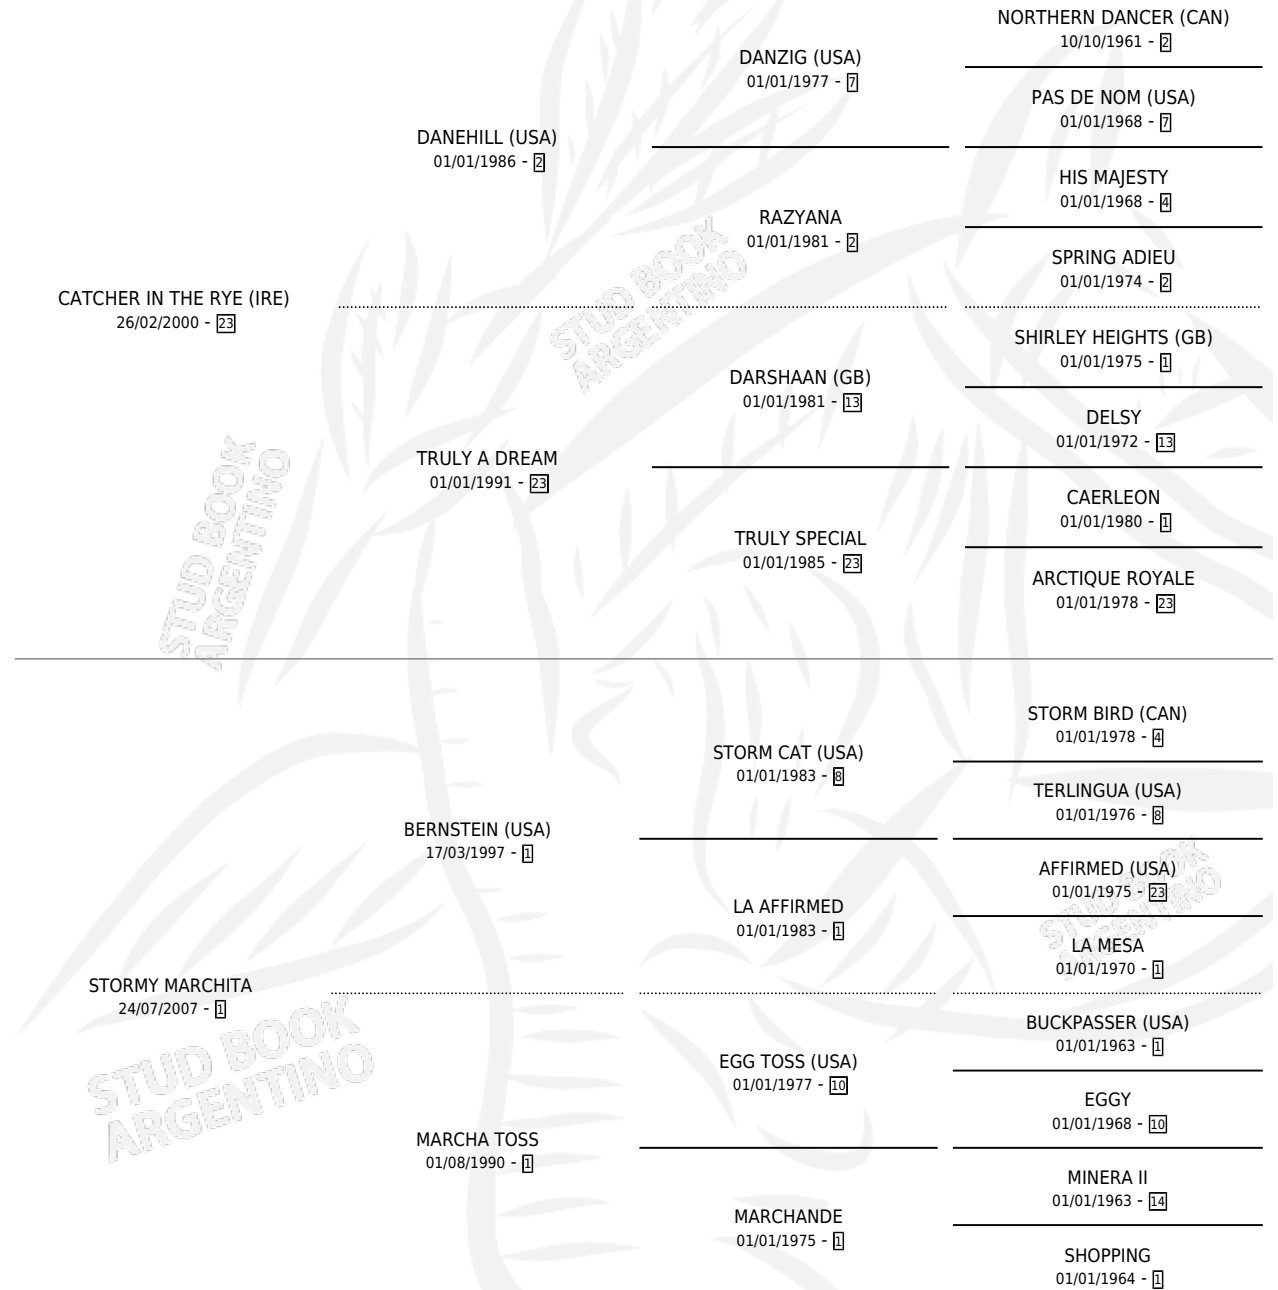

MAMACITA RYE

por **CATCHER IN THE RYE (IRE)** y **STORMY MARCHITA** por **BERNSTEIN (USA)**

Argentina · Hembra · Zaino · SP · 18/10/2014
Familia 1-o · Volumen 42

ESTADO

TIPIFICACIÓN SANGUÍNEA	X
TIPIFICACIÓN POR ADN	✓
PASAPORTE	✓
IDENTIFICACIÓN POR MICROCHIP	✓
REPRODUCTOR	✓

Lugar de nacimiento: La Biznaga
Criador: La Biznaga

~

HIJOS

	MACHOS	HEMBRAS
2 NACIERON	0	2
SIN ACTUACIONES		

PEDIGREE

CAMPAÑA

Solo carreras oficiales de Argentina

POR EDAD