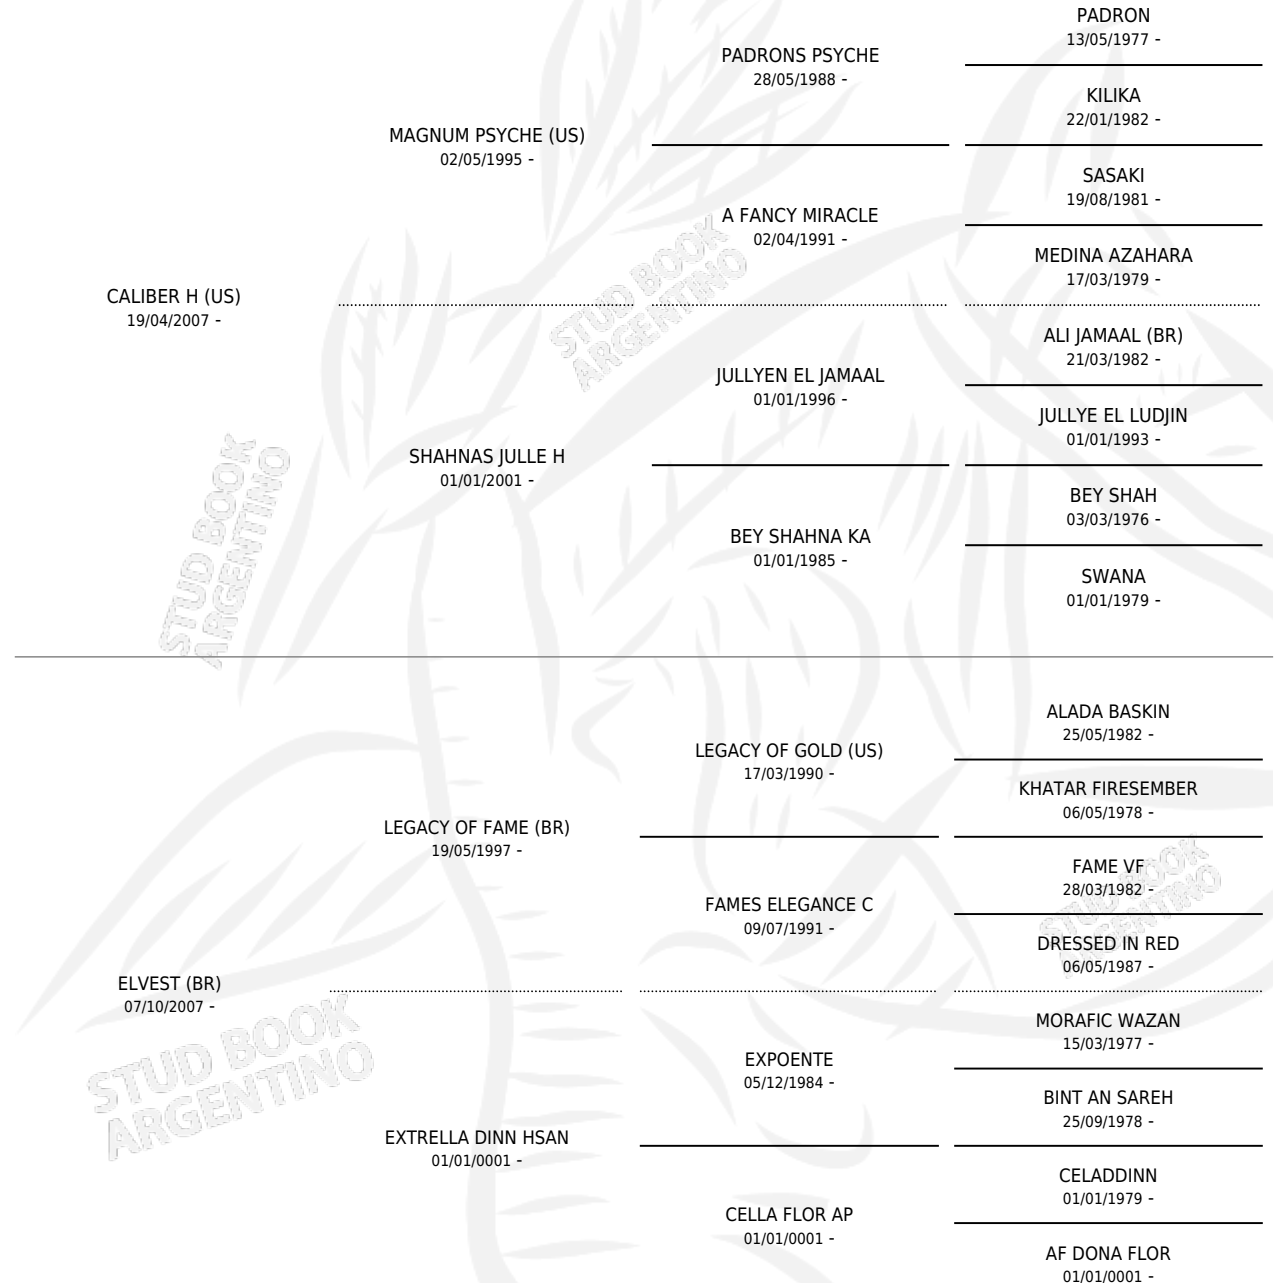

LC CRISTALLO

por CALIBER H (US) y ELVEST (BR) por LEGACY OF FAME (BR)

Argentina · Macho · Alazan · AP · 12/10/2014
Familia · Volumen 42

ESTADO

TIPIFICACIÓN SANGUÍNEA	X
TIPIFICACIÓN POR ADN	X
PASAPORTE	X
IDENTIFICACIÓN POR MICROCHIP	X
REPRODUCTOR	X

Lugar de nacimiento: La Catalina
Criador: La Catalina

PEDIGREE