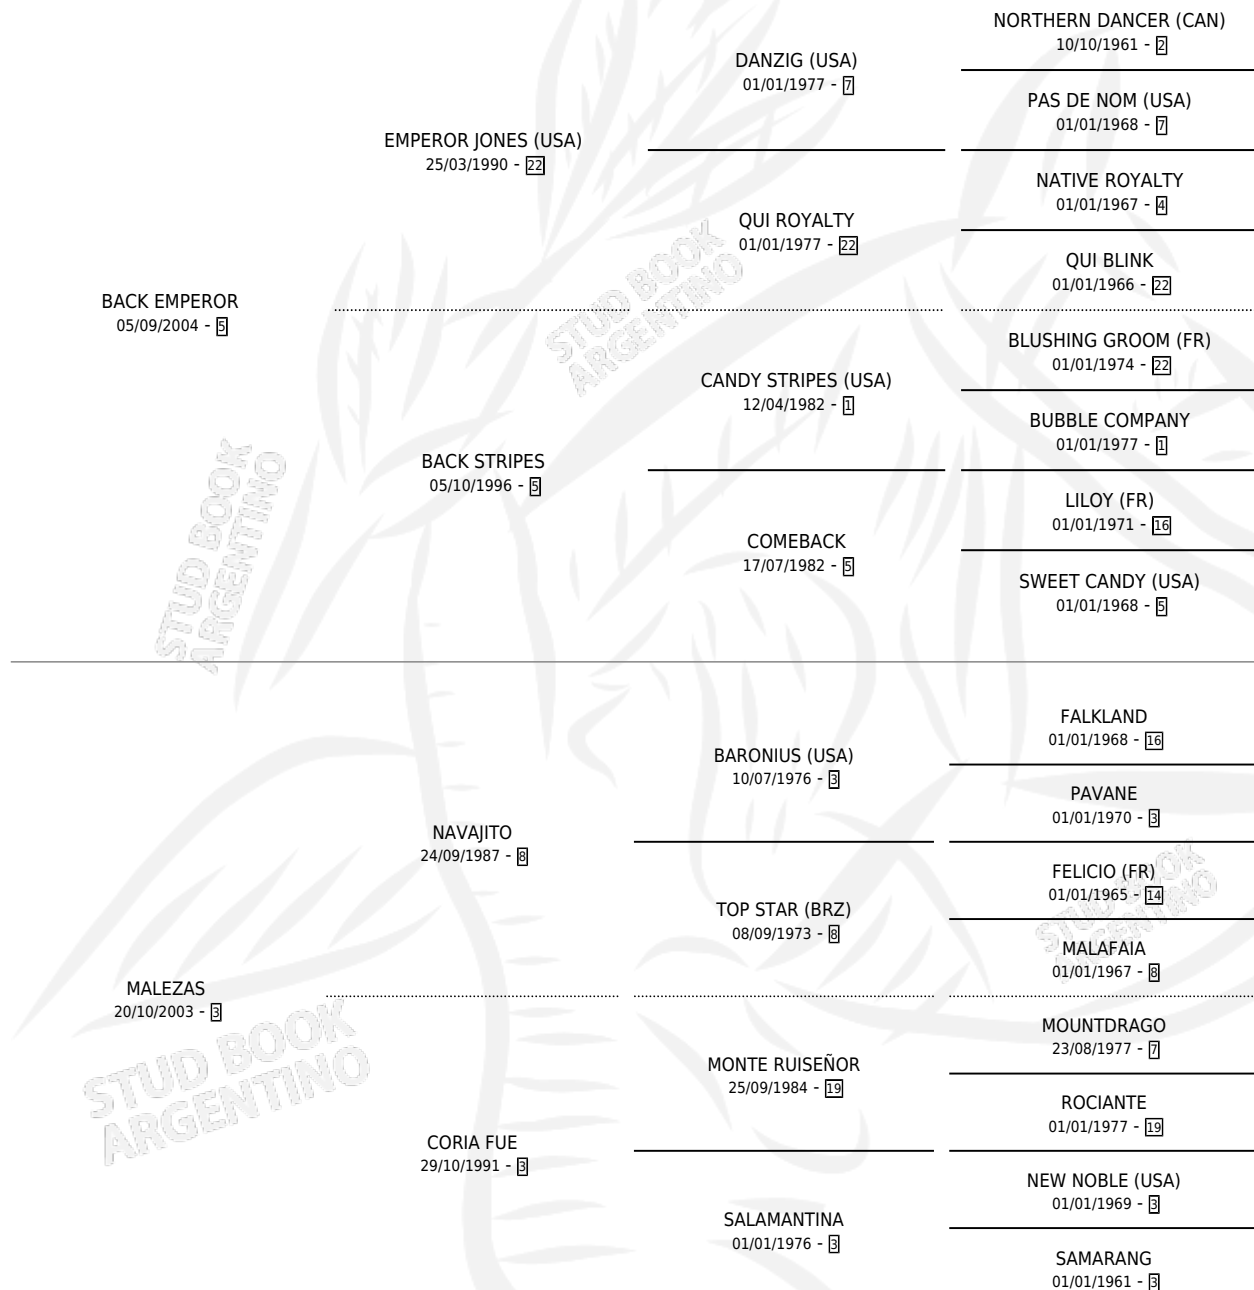

MI MUÑECA BRAVA

por BACK EMPEROR y MALEZAS por NAVAJITO

Argentina · Hembra · Zaino · SP · 18/10/2014
Familia 3-m · Volumen 42

ESTADO

TIPIFICACIÓN SANGUÍNEA	X
TIPIFICACIÓN POR ADN	✓
PASAPORTE	✓
IDENTIFICACIÓN POR MICROCHIP	✓
REPRODUCTOR	X

Lugar de nacimiento: Linda Esperanza

Criador: Elias Pedro Nestor

PEDIGREE

MI MUÑECA BRAVA

Datos oficiales del Stud Book Argentino

Documento generado el 03/05/2026

studbook.org.ar