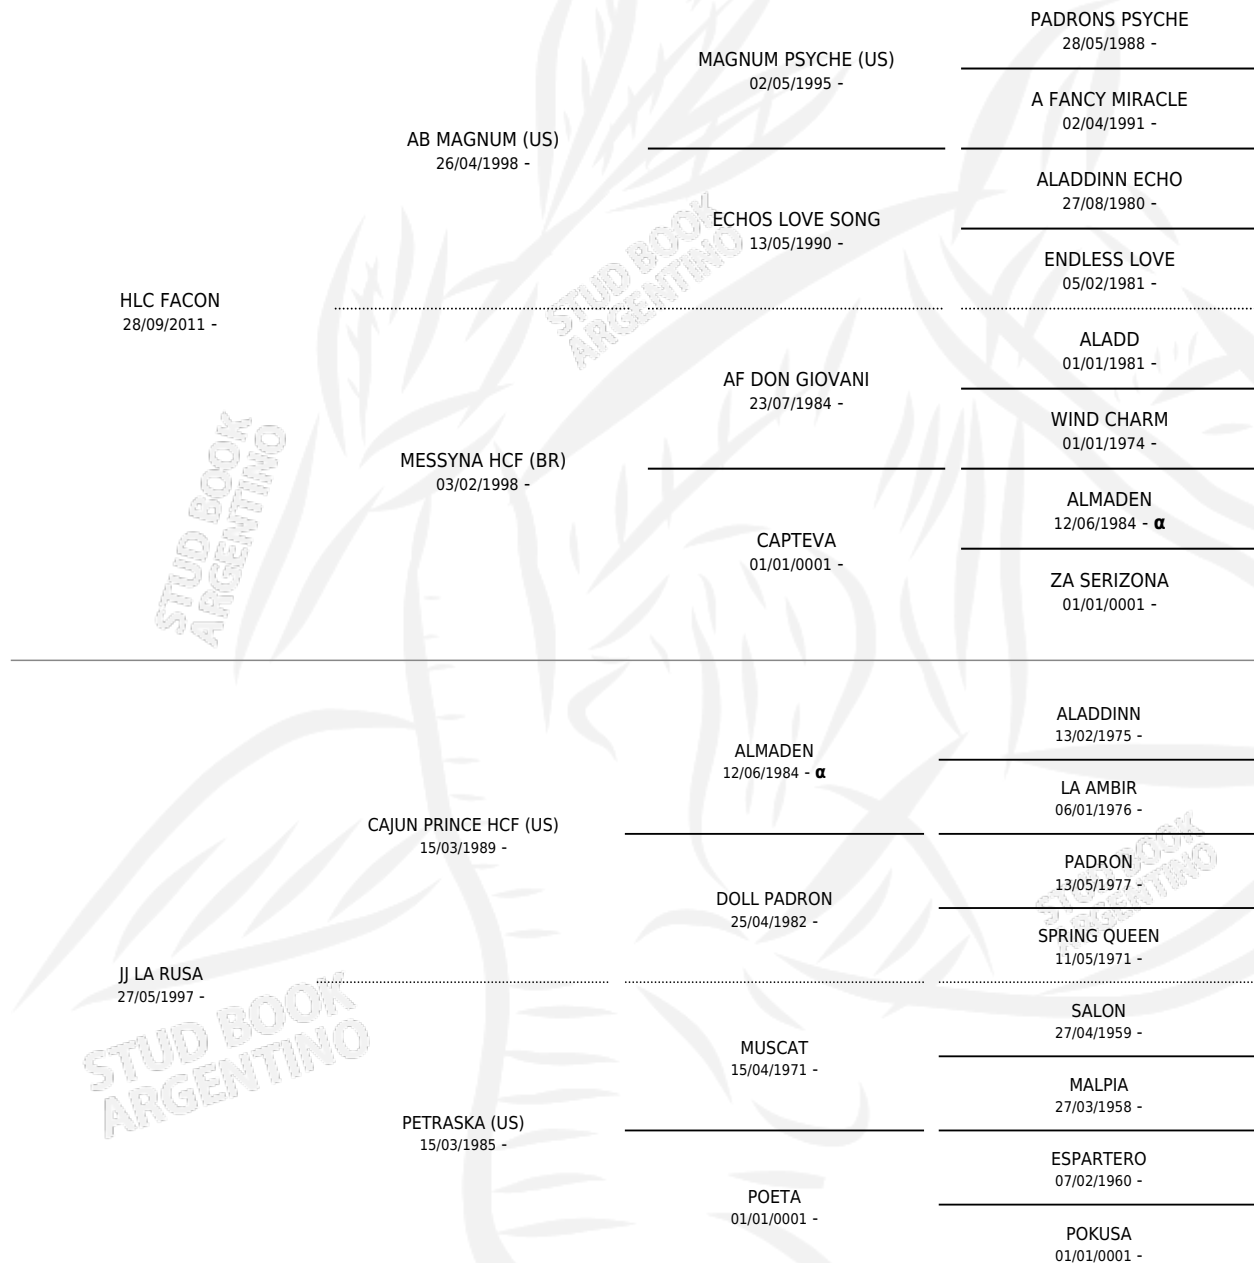

HLC INVASOR

por HLC FACON y JJ LA RUSA por CAJUN PRINCE HCF (US)

Argentina · Macho · Alazan · AP · 13/10/2014
Familia · Volumen 42

ESTADO

TIPIFICACIÓN SANGUÍNEA	X
TIPIFICACIÓN POR ADN	X
PASAPORTE	X
IDENTIFICACIÓN POR MICROCHIP	X
REPRODUCTOR	X

Lugar de nacimiento: La Carlota

Criador: La Carlota

PEDIGREE

INBREEDING : α

HLC INVASOR

Datos oficiales del Stud Book Argentino

Documento generado el 10/05/2026

studbook.org.ar