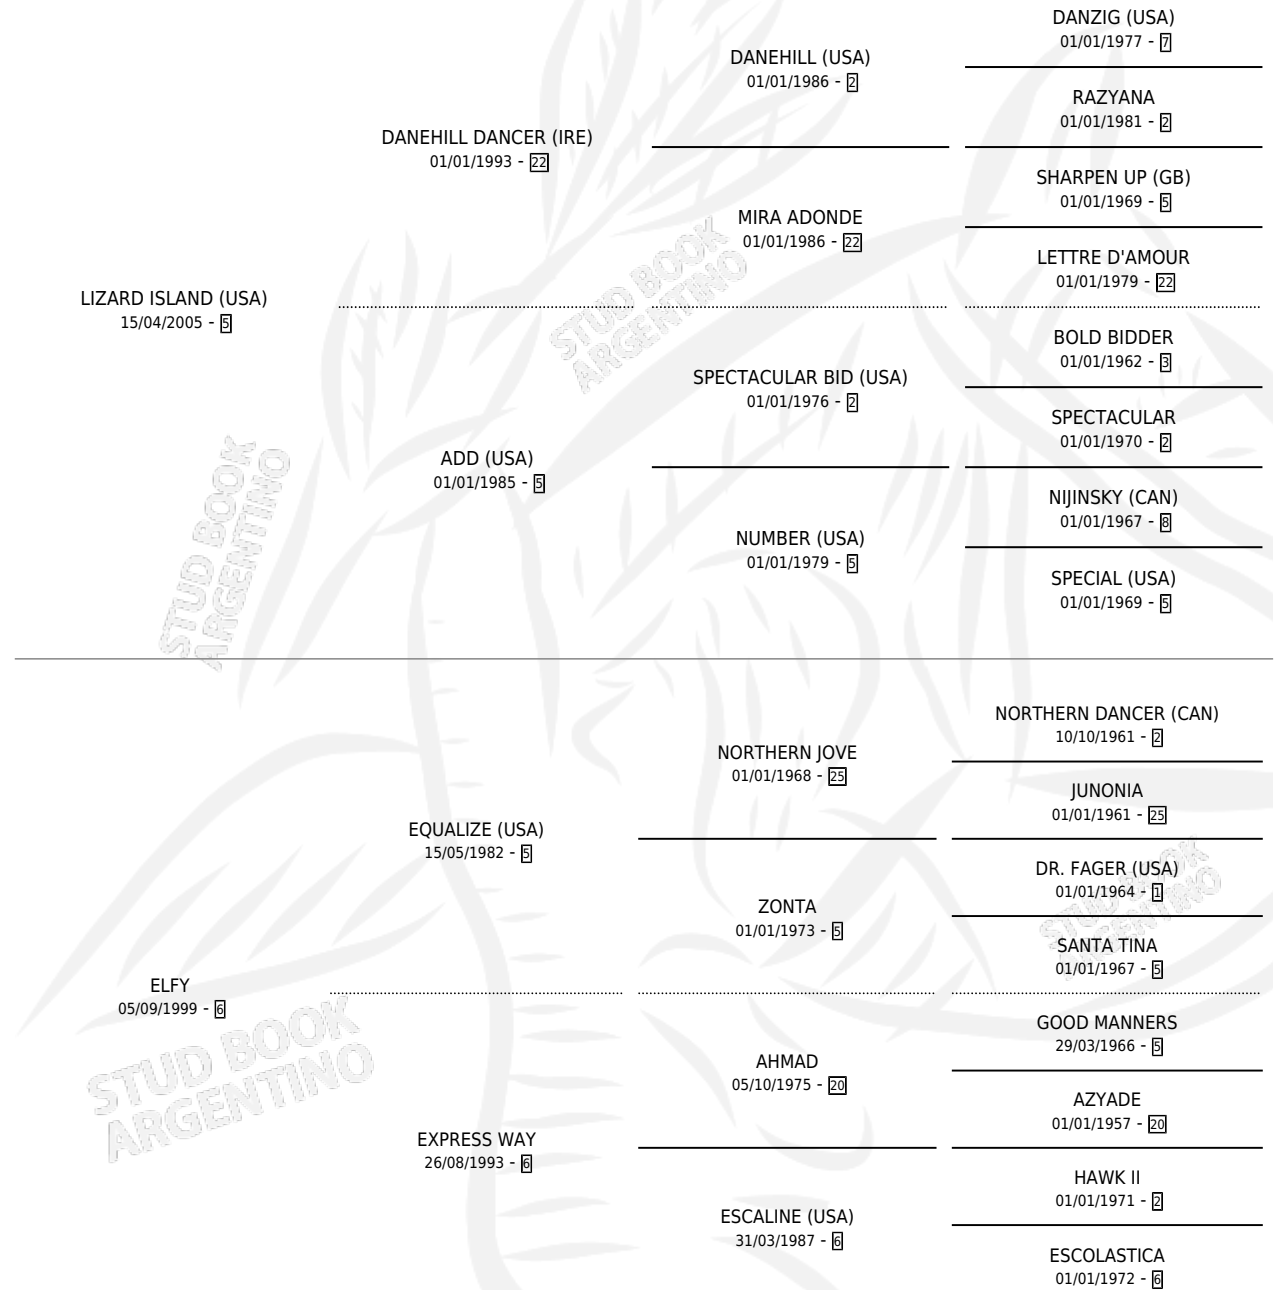

EXPRESSLY

por LIZARD ISLAND (USA) y ELFY por EQUALIZE (USA)

Argentina · Hembra · Zaino · SP · 16/10/2014
Familia 6-f · Volumen 42

ESTADO

TIPIFICACIÓN SANGUÍNEA	X
TIPIFICACIÓN POR ADN	✓
PASAPORTE	✓
IDENTIFICACIÓN POR MICROCHIP	✓
REPRODUCTOR	X

Lugar de nacimiento: Avourneen

Criador: Avourneen

PEDIGREE