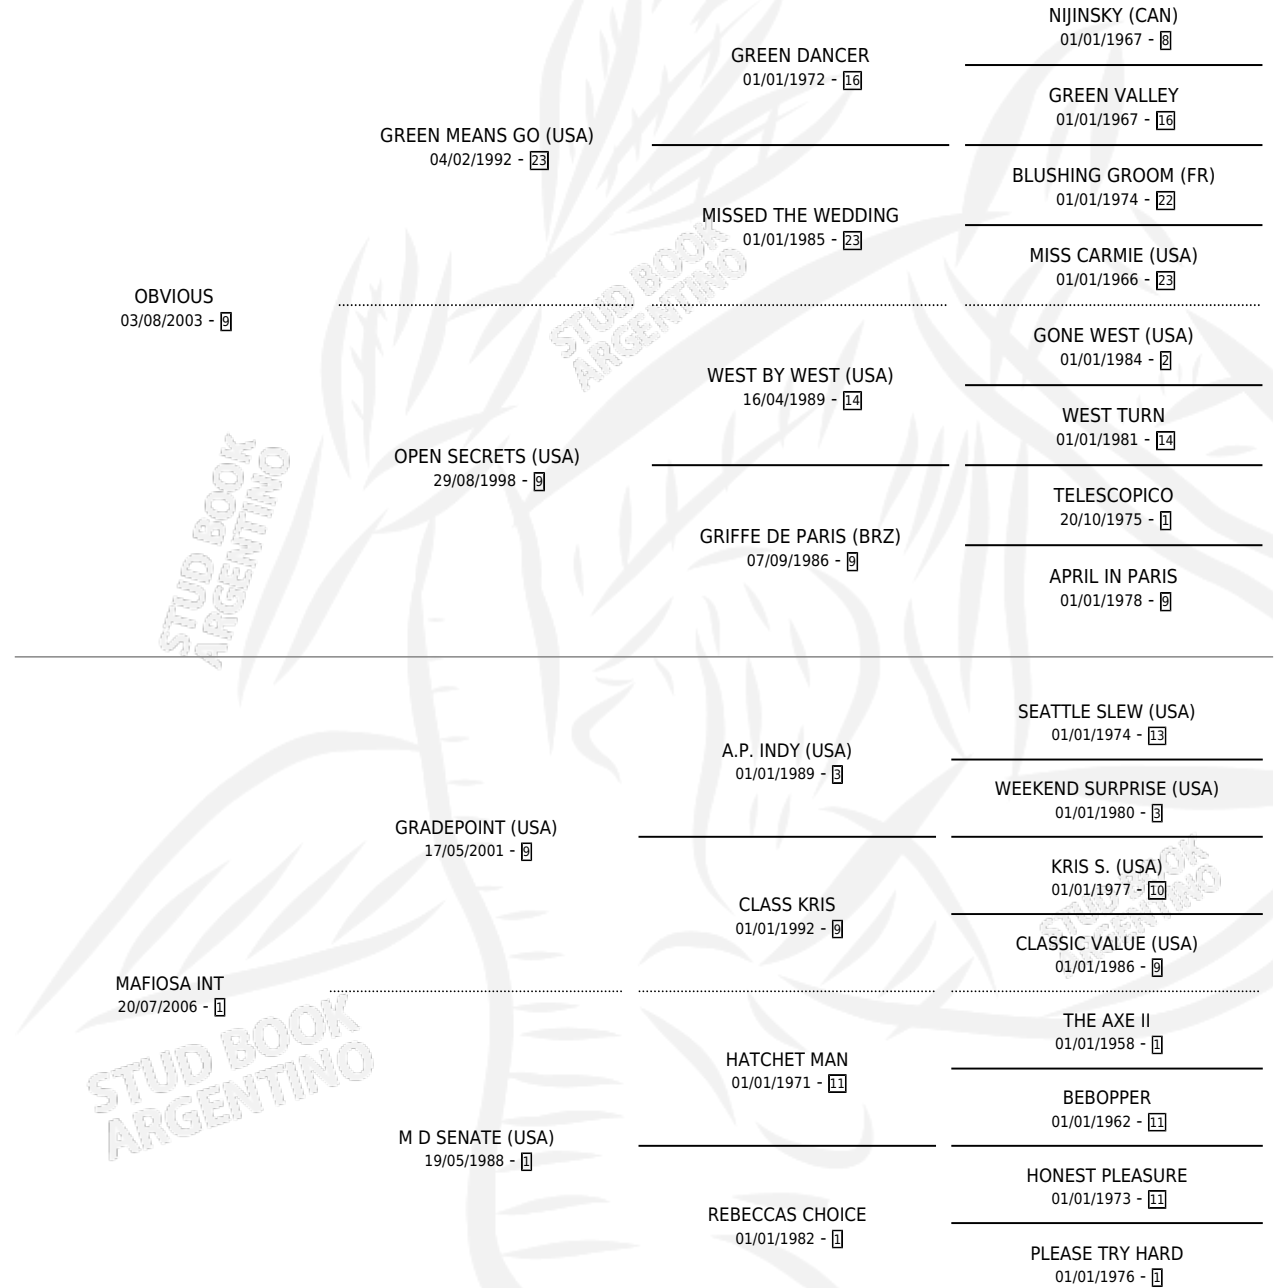

GRAN MAFIOSO

por **OBVIOUS** y **MAFIOSA INT** por **GRADEPOINT (USA)**

Argentina · Macho · Zaino · SP · 27/10/2014
Familia 1-w · Volumen 42

ESTADO

TIPIFICACIÓN SANGUÍNEA	X
TIPIFICACIÓN POR ADN	✓
PASAPORTE	✓
IDENTIFICACIÓN POR MICROCHIP	✓
REPRODUCTOR	X

Lugar de nacimiento: Cahuel

Criador: Cahuel

PEDIGREE

CAMPAÑA

Solo carreras oficiales de Argentina

POR EDAD

EDAD	CC	1°	2°	3°	4°	5°	NP	CLC	CLG	CLCG1	CLGG1	IMPORTE	GANANCIA / CC
4 AÑOS	3	1	0	0	1	0	1	0	0	0	0	\$129,000	\$43,000
TOTALES	3	1	0	0	1	0	1	0	0	0	0	\$129,000	\$43,000
%		33.3%	0.0%	0.0%	33.3%	0.0%	33.3%	0.0%	0.0%	0.0%	0.0%		